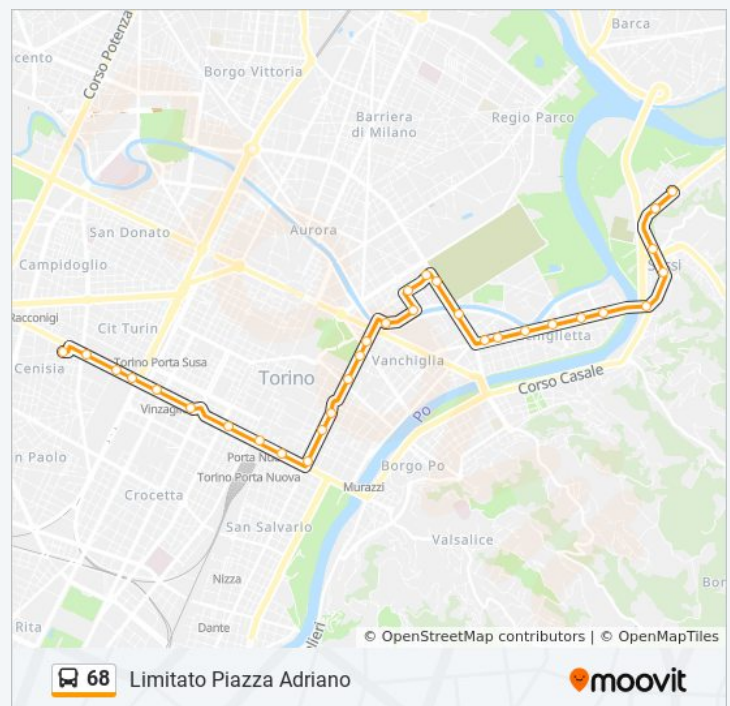

Adriano Ovest

Revello

Racconigi Nord

Capriolo

Trapani Est

Trapani

Frejus Cap

sabato

## Direzione: Limitato Piazza Adriano

31 fermate

[VISUALIZZA GLI ORARI DELLA LINEA](#)

Cafasso Cap  
Biamino  
Sassi-Superga  
Mongreno  
Pasini  
Cadore  
Pallanza  
Brianza  
Chieti  
Tortona  
Gtt Stabilimento Tortona  
Cimitero Monumentale  
Novara  
Verona  
Campus Einaudi  
Pisa  
Santa Giulia  
Auditorium  
Po  
Giolitti  
Cavour  
Vittorio Emanuele II  
Carlo Alberto  
Porta Nuova  
Re Umberto  
Galileo Ferraris  
Vinzaglio  
Inghilterra  
Palagiustizia  
Ferrucci

## Orari della linea bus 68

Orari di partenza verso Limitato Piazza Adriano:

lunedì	Non in Servizio
martedì	09:47 - 10:13
mercoledì	09:47 - 10:13
giovedì	Non in Servizio
venerdì	Non in Servizio
sabato	Non in Servizio
domenica	00:30 - 01:00

## Informazioni sulla linea bus 68

**Direzione:** Limitato Piazza Adriano

**Fermate:** 31

**Durata del tragitto:** 42 min

**La linea in sintesi:**

Orari, mappe e fermate della linea bus 68 disponibili in un PDF su [moovitapp.com](https://moovitapp.com). Usa [App Moovit](#) per ottenere tempi di attesa reali, orari di tutte le altre linee o indicazioni passo-passo per muoverti con i mezzi pubblici a Torino.