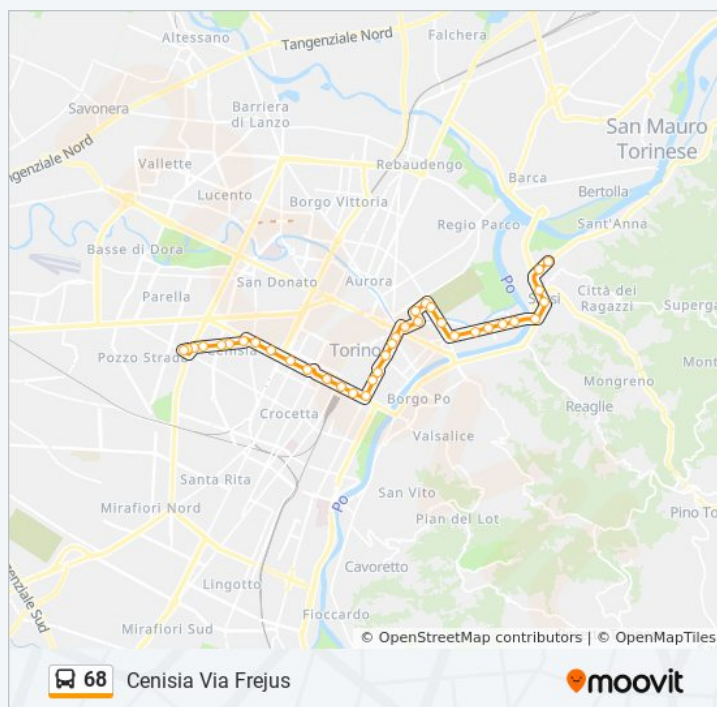

Adriano Ovest

Revello

Racconigi Nord

Capriolo

Trapani Est

Trapani

Frejus Cap

sabato

### Informazioni sulla linea bus 68

**Direzione:** Cenisia Via Frejus

**Fermate:** 36

**Durata del tragitto:** 48 min

**La linea in sintesi:**

## Direzione: Limitato Piazza Adriano

31 fermate

[VISUALIZZA GLI ORARI DELLA LINEA](#)

Cafasso Cap  
Biamino  
Sassi-Superga  
Mongreno  
Pasini  
Cadore  
Pallanza  
Brianza  
Chieti  
Tortona  
Gtt Stabilimento Tortona  
Cimitero Monumentale  
Novara  
Verona  
Campus Einaudi  
Pisa  
Santa Giulia  
Auditorium  
Po  
Giolitti  
Cavour  
Vittorio Emanuele II  
Carlo Alberto  
Porta Nuova  
Re Umberto  
Galileo Ferraris  
Vinzaglio  
Inghilterra  
Palagiustizia  
Ferrucci

## Informazioni sulla linea bus 68

**Direzione:** Limitato Piazza Adriano

**Fermate:** 31

**Durata del tragitto:** 42 min

**La linea in sintesi:**

Orari, mappe e fermate della linea bus 68 disponibili in un PDF su [moovitapp.com](https://moovitapp.com). Usa [App Moovit](#) per ottenere tempi di attesa reali, orari di tutte le altre linee o indicazioni passo-passo per muoverti con i mezzi pubblici a Torino.