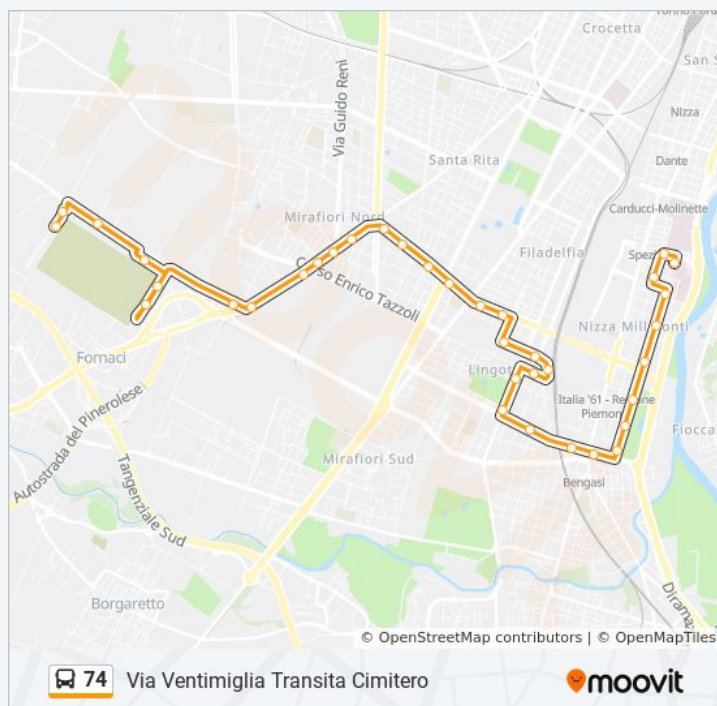

### Direzione: Gerbido Via Gorini (Deposito )

40 fermate

[VISUALIZZA GLI ORARI DELLA LINEA](#)

Ventimiglia Cap  
Cto  
Vado  
Caduti Sul Lavoro  
Palavela  
Vinovo  
Palazzo Del Lavoro  
Bengasi Est  
Bengasi Ovest  
Sette Comuni  
Traiano  
Passo Buole  
Monte Corno  
Stazione Lingotto  
Pio VII  
Corsica Est  
Corsica  
Unione Sovietica  
Agnelli  
Tripoli  
Don Grioli

36 fermate

[VISUALIZZA GLI ORARI DELLA LINEA](#)

Gorini Cap  
Portone Est  
Portone N.175  
Pancalieri  
Cimitero Sud  
Motorizzazione  
Orbassano  
Orbassano Cancellò 11  
Cattaneo Sud  
Cattaneo  
Omero Ovest  
Omero  
Pitagora  
Don Grioli  
Tripoli  
Agnelli  
Graneri  
Corsica  
Corsica Est  
Pio VII  
Stazione Lingotto  
Monte Corno  
Passo Buole  
Traiano  
Sette Comuni  
Bengasi Ovest  
Nizza  
Palazzo Del Lavoro  
Vinovo  
Palavela  
Caduti Sul Lavoro

Orari di partenza verso Via Ventimiglia Transita

Cimitero:

lunedì	08:15 - 17:45
martedì	08:05 - 17:32
mercoledì	08:05 - 17:32
giovedì	08:05 - 17:32
venerdì	08:05 - 17:32
sabato	07:27 - 17:34
domenica	08:15 - 17:45

### Informazioni sulla linea bus 74

**Direzione:** Via Ventimiglia Transita Cimitero

**Fermate:** 36

**Durata del tragitto:** 45 min

**La linea in sintesi:**

Vado

Cto

Baiardi