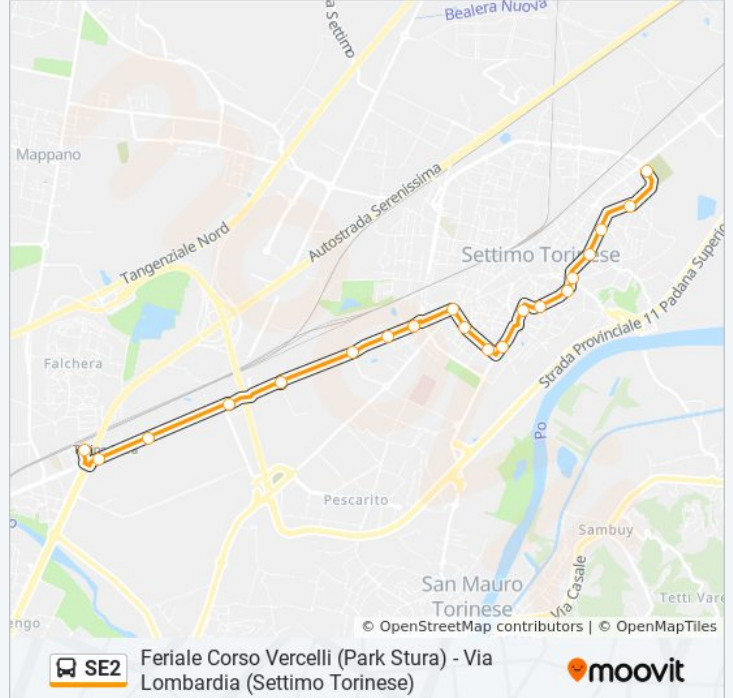

(1) Settimo Torinese Via Lombardia: 05:00 - 19:00(2) Stura Corso Vercelli: 05:17 - 19:23

Usa Moovit per trovare le fermate della linea bus SE2 più vicine a te e scoprire quando passerà il prossimo mezzo della linea bus SE2

Direzione: Settimo Torinese Via Lombardia

20 fermate

[VISUALIZZA GLI ORARI DELLA LINEA](#)

- Park Stura Cap
- Centro Commerciale
- Sopraelevata
- Villaggio Olimpia
- Nervi
- Torino N.91
- Torino N.116
- Baracca
- Pirandello
- Cuneo
- Alessandria
- GriAUDIA
- Montello
- Volta
- Piazza Mercato
- Ariosto
- Maroncelli
- Levi
- Gioberti
- Cimitero Settimo Cap

Informazioni sulla linea bus SE2

Direzione: Settimo Torinese Via Lombardia

Fermate: 20

Durata del tragitto: 23 min

La linea in sintesi:

Direzione: Stura Corso Vercelli

20 fermate

[VISUALIZZA GLI ORARI DELLA LINEA](#)

Informazioni sulla linea bus SE2

Direzione: Stura Corso Vercelli

Fermate: 20

Durata del tragitto: 23 min

La linea in sintesi:

Stazione Stura

Park Stura Cap

Orari, mappe e fermate della linea bus SE2 disponibili in un PDF su moovitapp.com. Usa [App Moovit](#) per ottenere tempi di attesa reali, orari di tutte le altre linee o indicazioni passo-passo per muoverti con i mezzi pubblici a Torino.