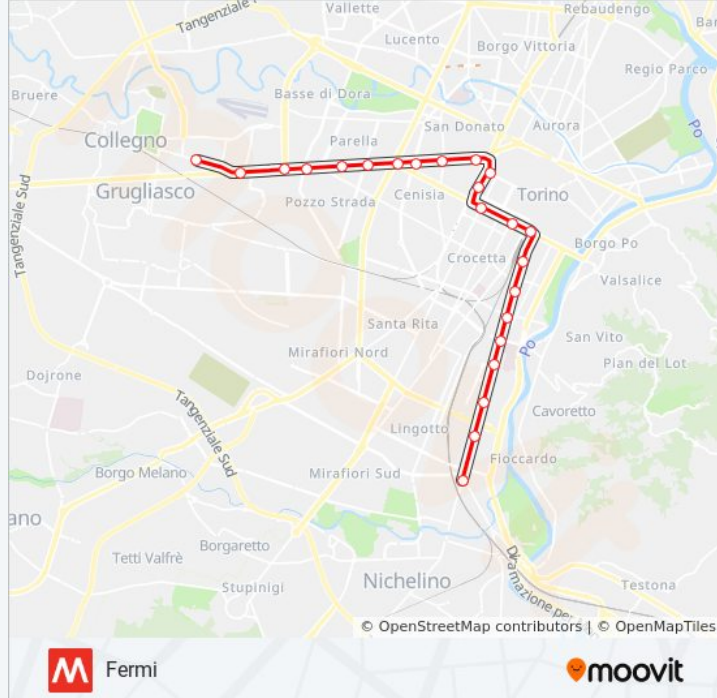

Direzione: Bengasi

Fermate: 23

Durata del tragitto: 33 min

La linea in sintesi:

Lingotto

Italia 61 - Regione Piemonte

Bengasi

Direzione: Fermi

23 fermate

[VISUALIZZA GLI ORARI DELLA LINEA](#)

Bengasi

Italia 61 - Regione Piemonte

Lingotto

Spezia

Carducci - Molinette

Dante

Informazioni sulla linea metro M1

Direzione: Fermi

Fermate: 23

Durata del tragitto: 32 min

La linea in sintesi:

Pozzo Strada

Massaua

Marche

Paradiso

Fermi

Orari, mappe e fermate della linea metro M1 disponibili in un PDF su moovitapp.com. Usa [App Moovit](https://moovitapp.com) per ottenere tempi di attesa reali, orari di tutte le altre linee o indicazioni passo-passo per muoverti con i mezzi pubblici a Torino.