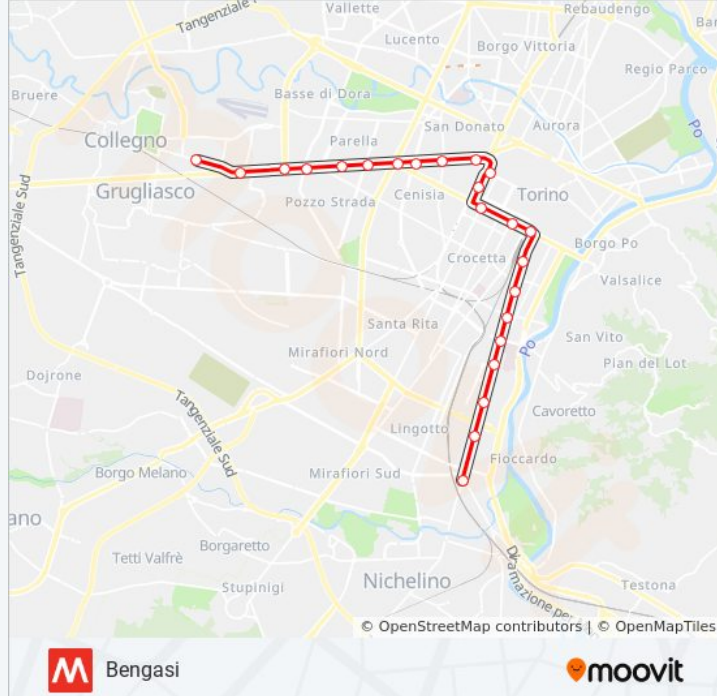

Direzione: Bengasi

23 fermate

[VISUALIZZA GLI ORARI DELLA LINEA](#)

Fermi

Paradiso

Marche

Massaua

Pozzo Strada

Direzione: Bengasi

Fermate: 23

Durata del tragitto: 33 min

La linea in sintesi:

Lingotto

Italia 61 - Regione Piemonte

Bengasi

Direzione: Fermi

23 fermate

[VISUALIZZA GLI ORARI DELLA LINEA](#)

Bengasi

Italia 61 - Regione Piemonte

Lingotto

Spezia

Carducci - Molinette

Dante

Informazioni sulla linea metro M1

Direzione: Fermi

Fermate: 23

Durata del tragitto: 32 min

La linea in sintesi:

Pozzo Strada

Massaua

Marche