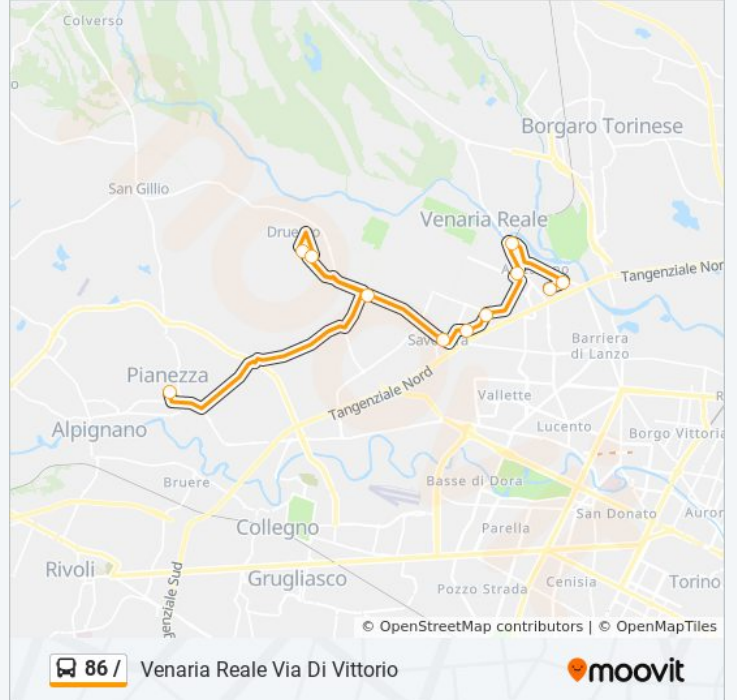

Informazioni sulla linea bus 86 /

Direzione: Pianezza Via Claviere (Itas)

Fermate: 12

Durata del tragitto: 27 min

La linea in sintesi:

Direzione: Venaria Reale Via Di Vittorio

12 fermate

[VISUALIZZA GLI ORARI DELLA LINEA](#)

Itas Cap
 Gramsci
 Cassagna
 Savonera
 Giotto
 Machiavelli
 Manzoni
 IV Novembre Cap
 Filzi
 Stazione Venaria
 Atzei
 Buozzi

Orari della linea bus 86 /

Orari di partenza verso Venaria Reale Via Di Vittorio:

lunedì	Non in Servizio
martedì	14:10
mercoledì	14:10
giovedì	14:10
venerdì	16:10
sabato	Non in Servizio
domenica	Non in Servizio

Informazioni sulla linea bus 86 /

Direzione: Venaria Reale Via Di Vittorio

Fermate: 12

Durata del tragitto: 30 min

La linea in sintesi:

Orari, mappe e fermate della linea bus 86 / disponibili in un PDF su moovitapp.com. Usa [App Moovit](#) per ottenere tempi di attesa reali, orari di tutte le altre linee o indicazioni passo-passo per muoverti con i mezzi pubblici a Torino.