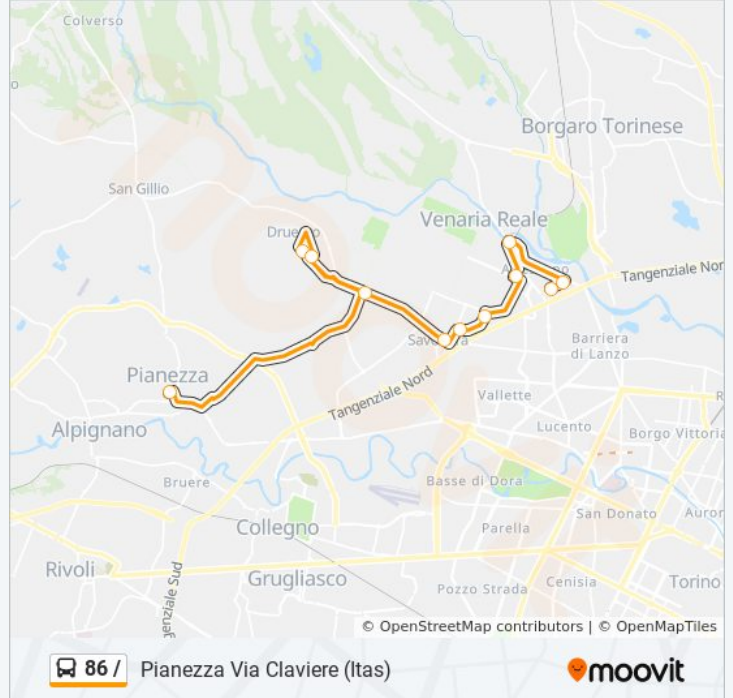

Usa Moovit per trovare le fermate della linea bus 86 / più vicine a te e scoprire quando passerà il prossimo mezzo della linea bus 86 /

Direzione: Pianezza Via Claviere (Itas)

12 fermate

[VISUALIZZA GLI ORARI DELLA LINEA](#)

Buozzi
Di Vittorio
Atzei
Centro Storico
Goito
IV Novembre
Machiavelli
Giotto
Savonera
Cassagna
Gramsci
Itas Cap

Orari della linea bus 86 /

Orari di partenza verso Pianezza Via Claviere (Itas):

lunedì	Non in Servizio
martedì	07:43
mercoledì	07:43
giovedì	07:43
venerdì	07:43
sabato	Non in Servizio
domenica	Non in Servizio

Informazioni sulla linea bus 86 /

Direzione: Pianezza Via Claviere (Itas)

Fermate: 12

Durata del tragitto: 27 min

La linea in sintesi:

Direzione: Venaria Reale Via Di Vittorio

12 fermate

[VISUALIZZA GLI ORARI DELLA LINEA](#)

Itas Cap
 Gramsci
 Cassagna
 Savonera
 Giotto
 Machiavelli
 Manzoni
 IV Novembre Cap
 Filzi
 Stazione Venaria
 Atzei
 Buozzi

Orari della linea bus 86 /

Orari di partenza verso Venaria Reale Via Di Vittorio: