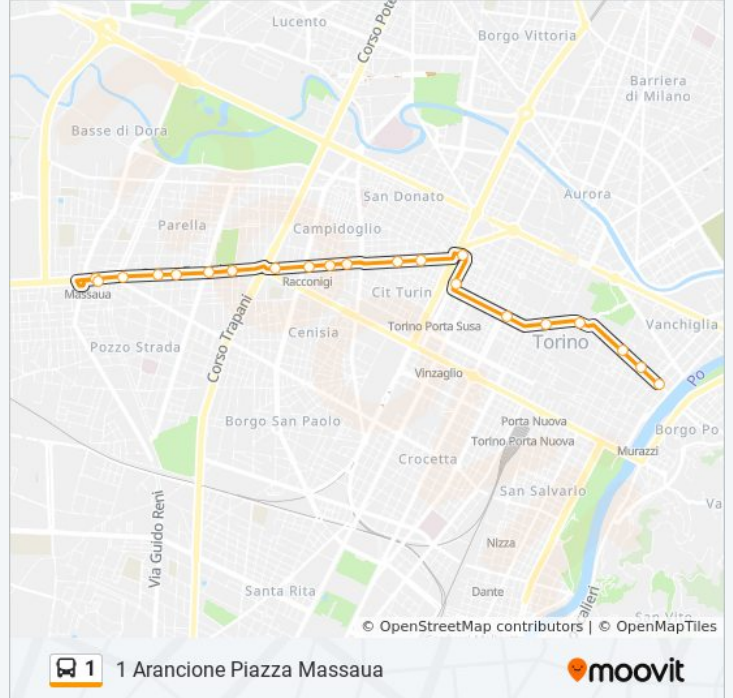

Usa Moovit per trovare le fermate della linea bus 1 più vicine a te e scoprire quando passerà il prossimo mezzo della linea bus 1

Direzione: 1 Arancione Piazza Massaua

21 fermate

[VISUALIZZA GLI ORARI DELLA LINEA](#)

Principi D'Acaja

Palmieri

Bernini Est

Alpignano

Racconigi

Rivoli

Rubiana

Monte Grappa

Exilles

Pozzo Strada

Brunelleschi

Massaua Nord

Massaua Cap

Orari della linea bus 1

Orari di partenza verso 1 Arancione Piazza Massaua:

lunedì	02:00 - 05:00
martedì	Non in Servizio
mercoledì	Non in Servizio
giovedì	Non in Servizio
venerdì	Non in Servizio
sabato	01:00 - 05:00
domenica	01:00 - 05:00

Informazioni sulla linea bus 1**Direzione:** 1 Arancione Piazza Massaua**Fermate:** 21**Durata del tragitto:** 22 min**La linea in sintesi:**

Direzione: 1 Arancione Piazza Vittorio Veneto

23 fermate

[VISUALIZZA GLI ORARI DELLA LINEA](#)