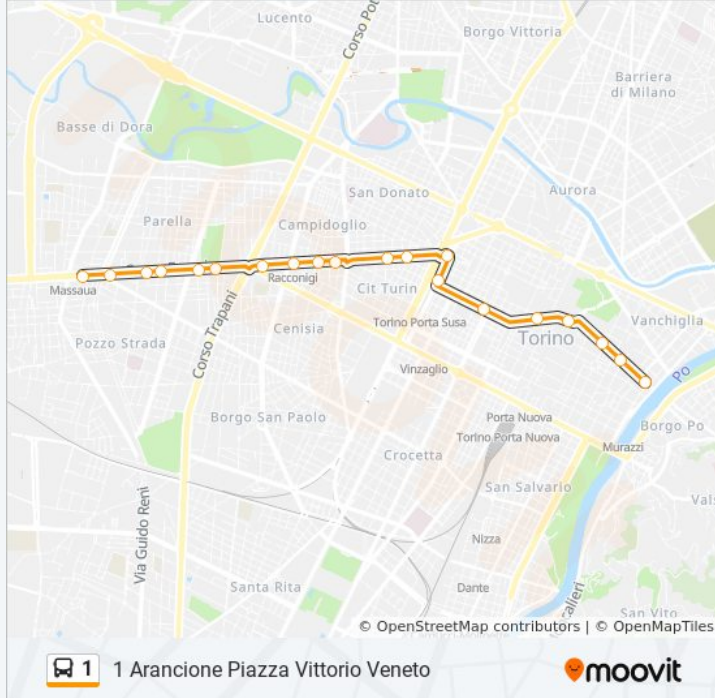

Usa Moovit per trovare le fermate della linea bus 1 più vicine a te e scoprire quando passerà il prossimo mezzo della linea bus 1

Direzione: 1 Arancione Piazza Massaua

21 fermate

[VISUALIZZA GLI ORARI DELLA LINEA](#)

Massaua Cap
 Brunelleschi
 Pozzo Strada
 Exilles
 Monte Grappa
 Rubiana
 Rivoli
 Racconigi
 Alpignano
 Bernini Ovest
 Palmieri
 Principi D'Acaja
 Statuto
 XVIII Dicembre
 Siccardi
 Bertola
 Castello
 Rossini

Informazioni sulla linea bus 1

Direzione: 1 Arancione Piazza Vittorio Veneto

Fermate: 23

Durata del tragitto: 22 min

La linea in sintesi:

Mole Antonelliana

Palazzo Nuovo

Verdi

Vittorio Veneto

Vittorio Veneto

Orari, mappe e fermate della linea bus 1 disponibili in un PDF su moovitapp.com. Usa [App Moovit](#) per ottenere tempi di attesa reali, orari di tutte le altre linee o indicazioni passo-passo per muoverti con i mezzi pubblici a Torino.