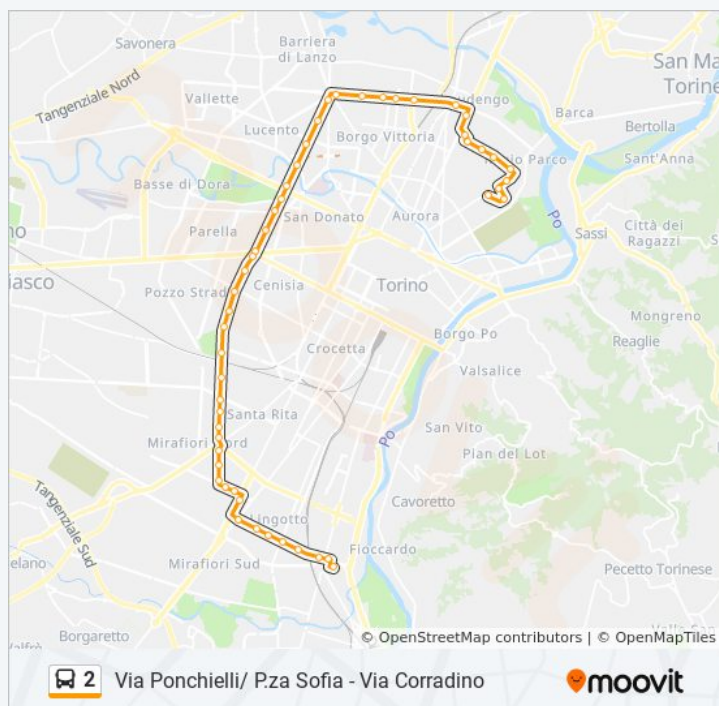

Informazioni sulla linea bus 2

Direzione: Millefonti Via Corradino

Fermate: 49

Durata del tragitto: 72 min

La linea in sintesi:

Foligno
Toscana
Valdellatorre
Pianezza
Regina Margherita
Appio Claudio
Lessona
Medici
Rivoli Nord
Rivoli Sud
Bardonecchia
Peschiera
Monginevro
Lancia
Palasport
Monfalcone
Sebastopoli
Filadelfia
Boston
Pitagora Nord
Pitagora Sud
Dandolo
Tazzoli
Tazzoli Cannello 2
D'Arborea
Agnelli Cannello.3
Unione Sovietica
Guala
Benedetto Croce
Pio VII
Sette Comuni
Bengasi Ovest
Nizza

Direzione: Ponchielli

36 fermate

[VISUALIZZA GLI ORARI DELLA LINEA](#)

Pitagora Nord
 Boston
 Filadelfia
 Sebastopoli
 Monfalcone
 Palasport
 Lancia
 Monginevro
 Peschiera
 Bardonecchia
 Rivoli Sud
 Rivoli Nord
 Medici
 Lessona
 Appio Claudio
 Regina Margherita
 Pianezza
 Toscana
 Foligno
 Madonna Campagna Gtt
 Stradella
 Saorgio
 Roccavione
 Chiesa Della Salute
 Ala Di Stura
 Rebaudengo
 Derna Sud
 Ospedale Giovanni Bosco

Informazioni sulla linea bus 2**Direzione:** Ponchielli**Fermate:** 36**Durata del tragitto:** 47 min**La linea in sintesi:**

Monte Rosa

Ambrosio

Cherubini

Fusinato

Croce Rossa

Bologna

Cimarosa Est

Ponchielli Cap

Direzione: Regio Parco Via Ponchielli

50 fermate

[VISUALIZZA GLI ORARI DELLA LINEA](#)

Corradino Cap

Bengasi Est

Bengasi Ovest

Sette Comuni