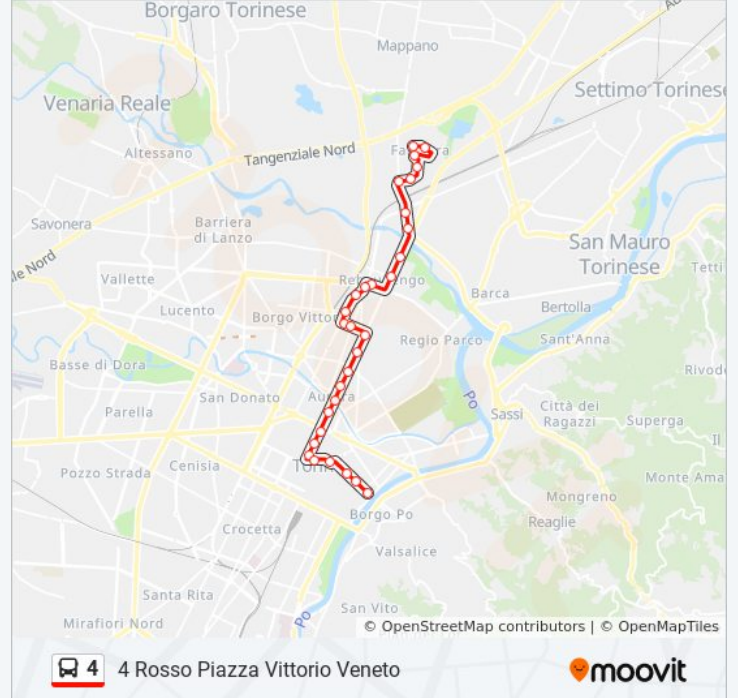

### Direzione: 4 Rosso Piazza Vittorio Veneto

33 fermate

[VISUALIZZA GLI ORARI DELLA LINEA](#)

Falchera Cap  
Abeti  
Frassini  
Betulle  
Abbadia Di Stura  
Cuorgnè  
Vercelli  
Giulio Cesare  
Scotellaro  
Oxilia  
Rebaudengo  
Rebaudengo Sud  
Boccherini  
Parco Sempione  
Cigna  
Vercelli  
Lauro Rossi  
Palermo  
Novara  
Carmagnola  
Emilia

### Informazioni sulla linea bus 4

**Direzione:** 4 Rosso Piazza Vittorio Veneto

**Fermate:** 33

**Durata del tragitto:** 47 min

**La linea in sintesi:**

Borgo Dora

Porta Palazzo Sud

Corte D'Appello

Monte Di Pietà

Bertola

Castello

Rossini

Mole Antonelliana

Palazzo Nuovo

Verdi

Vittorio Veneto

Vittorio Veneto

**Direzione: 4 Rosso Via Delle Querce**

31 fermate

[VISUALIZZA GLI ORARI DELLA LINEA](#)

Vittorio Veneto

Sant'Ottavio

Rossini

Castello