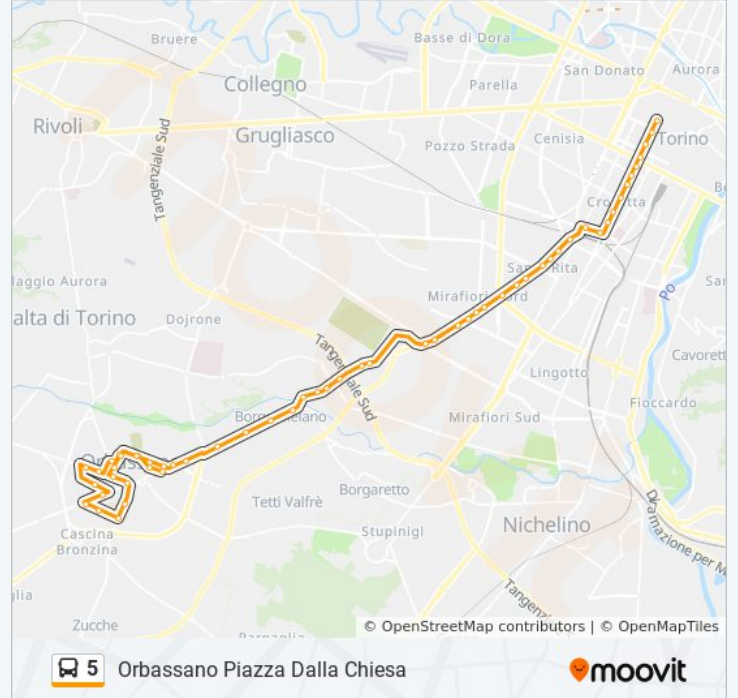

Monte Grappa

Lamarmora

Monti

Gramsci

Piossasco

Rosselli

Volvera

Amendola

Vittorio Emanuele II

Piave

Rimembranza

Cottolengo

Cavour

De Gasperi

Dalla Chiesa Cap

Direzione: Orbassano Transita Cimitero

59 fermate

[VISUALIZZA GLI ORARI DELLA LINEA](#)

Arbarello Cap

Cernaia

Montecuccoli

Vittorio Emanuele II

G.A.M.

Stati Uniti