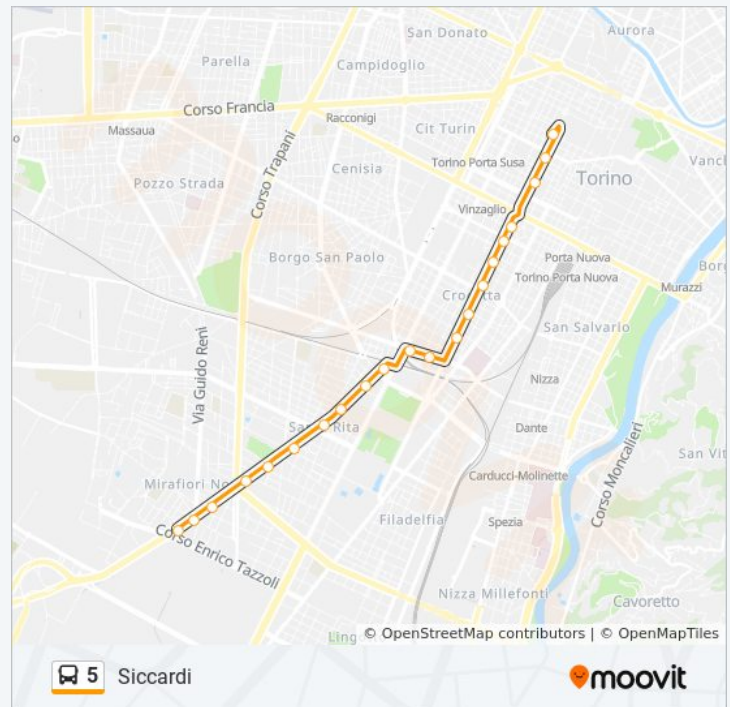

Direzione: Settembrini

Fermate: 14

Durata del tragitto: 16 min

La linea in sintesi:

Direzione: Siccardi

21 fermate

[VISUALIZZA GLI ORARI DELLA LINEA](#)

Cattaneo
Omero Ovest
Omero
Pitagora
Boston
Filadelfia
Santa Rita Sud
Santa Rita Nord
Caprera
Gessi
Orbassano
Cassini
Caboto
Colombo
Einaudi
Pastrengo
Stati Uniti
G.A.M.
Montecuccoli
Cernaia
Arbarello Cap

Orari della linea bus 5

Orari di partenza verso Siccardi:

lunedì	05:36 - 19:10
martedì	04:24 - 18:51
mercoledì	04:24 - 18:51
giovedì	04:24 - 19:51
venerdì	04:24 - 19:51
sabato	04:24 - 05:04
domenica	05:36 - 19:10

Informazioni sulla linea bus 5

Direzione: Siccardi

Fermate: 21

Durata del tragitto: 25 min

La linea in sintesi:

Direzione: Torino Transita Cimitero

39 fermate

[VISUALIZZA GLI ORARI DELLA LINEA](#)

Dalla Chiesa Cap
Gozzano
Pascoli
Centro Ricerche Fiat

Orari della linea bus 5

Orari di partenza verso Torino Transita Cimitero:

lunedì	08:00 - 17:40
martedì	17:52
mercoledì	17:52
giovedì	17:52
venerdì	17:52
sabato	07:22 - 17:17