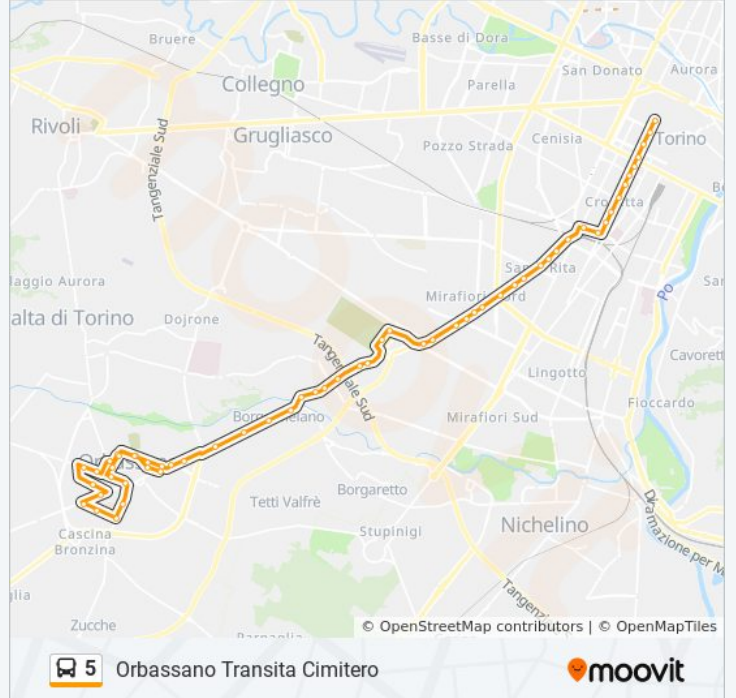

- Omero Ovest
- Cattaneo
- Cattaneo Sud
- Orbassano Cancellò 11
- Settembrini
- Bertani
- Cimitero Sud
- Ferrara
- Fornaci
- VIII Marzo
- Risorgimento
- Dolci
- Cavour
- De Nicola
- Fermi
- Centro Ricerche Fiat
- Circonvallazione
- Pascoli
- Gozzano
- Gandhi
- Giardini Sartore
- Cavour
- Cottolengo
- Molini
- Monte Grappa
- Lamarmora
- Monti
- Gramsci
- Piossasco
- Rosselli
- Volvera
- Amendola
- Vittorio Emanuele II