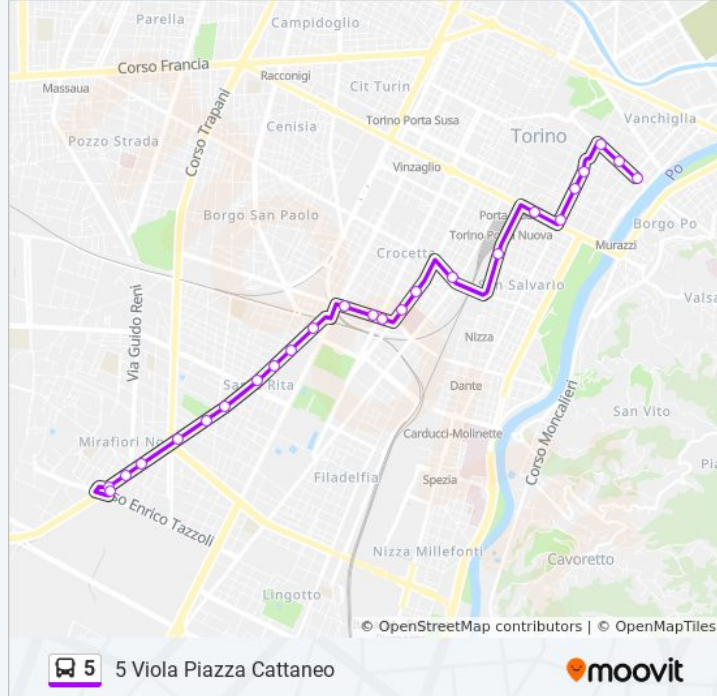

### Direzione: 5 Viola Piazza Cattaneo

26 fermate

[VISUALIZZA GLI ORARI DELLA LINEA](#)

Palazzo Nuovo  
Vittorio Veneto  
Sant'Ottavio  
Rossini  
Giolitti  
Cavour  
Vittorio Emanuele II  
Carlo Alberto  
Marconi  
Turati  
Vespucchi  
Ospedale Mauriziano  
Galileo Ferraris  
Ferraris Sud  
Orbassano  
Gessi  
Caprera  
Santa Rita Nord  
Santa Rita Sud  
Filadelfia  
Boston

### Informazioni sulla linea bus 5

**Direzione:** 5 Viola Piazza Cattaneo

**Fermate:** 26

**Durata del tragitto:** 25 min

**La linea in sintesi:**

Pitagora

Omero

Omero Ovest

Cattaneo

Cattaneo Cap

**Direzione: Palazzo Nuovo**

26 fermate

[VISUALIZZA GLI ORARI DELLA LINEA](#)

Cattaneo Cap

Cattaneo

Omero Ovest

### Informazioni sulla linea bus 5

**Direzione:** Palazzo Nuovo

**Fermate:** 26

**Durata del tragitto:** 25 min

**La linea in sintesi:**

 [Percorso linea bus 5](#)

Marconi

Carlo Alberto