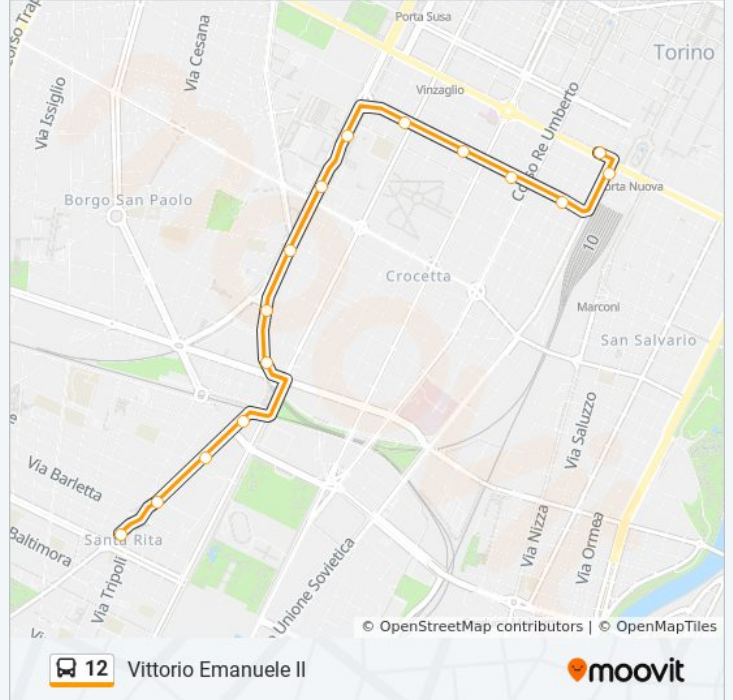

### Informazioni sulla linea bus 12

**Direzione:** Porta Nuova C. Vittorio Emanuele II

**Fermate:** 27

**Durata del tragitto:** 35 min

**La linea in sintesi:**

Braccini  
 Peschiera  
 Politecnico  
 Duca Degli Abruzzi  
 Galileo Ferraris  
 Re Umberto  
 San Secondo  
 Porta Nuova  
 Vittorio Emanuele II Cap

**Direzione: Vittorio Emanuele II**

15 fermate

[VISUALIZZA GLI ORARI DELLA LINEA](#)

Santa Rita Sud  
 Santa Rita Nord  
 Caprera  
 Gessi  
 Rosselli  
 Torricelli  
 Braccini  
 Peschiera  
 Politecnico  
 Duca Degli Abruzzi  
 Galileo Ferraris  
 Re Umberto  
 San Secondo  
 Porta Nuova  
 Vittorio Emanuele II Cap

**Orari della linea bus 12**

Orari di partenza verso Vittorio Emanuele II:

|           |                 |
|-----------|-----------------|
| lunedì    | Non in Servizio |
| martedì   | 04:38 - 06:48   |
| mercoledì | 04:38 - 06:48   |
| giovedì   | 04:41           |
| venerdì   | 04:41           |
| sabato    | 04:40 - 18:31   |
| domenica  | Non in Servizio |

**Informazioni sulla linea bus 12**

**Direzione:** Vittorio Emanuele II

**Fermate:** 15

**Durata del tragitto:** 17 min

**La linea in sintesi:**

Orari, mappe e fermate della linea bus 12 disponibili in un PDF su [moovitapp.com](https://moovitapp.com). Usa [App Moovit](#) per ottenere tempi di attesa reali, orari di tutte le altre linee o indicazioni passo-passo per muoverti con i mezzi pubblici a Torino.