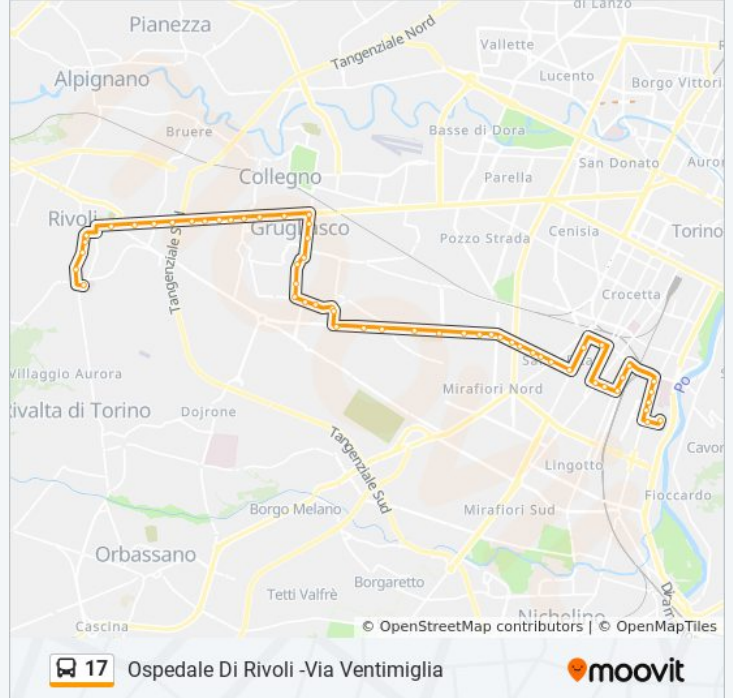

Liceo Curie

Direzione: Ospedali Via Ventimiglia

56 fermate

[VISUALIZZA GLI ORARI DELLA LINEA](#)

Ospedale Di Rivoli Cap

Cavallero

San Luigi

CIn

lunedì	00:02 - 23:33
martedì	00:05 - 23:33
mercoledì	00:05 - 23:33
giovedì	00:05 - 23:33
venerdì	00:05 - 23:33
sabato	00:05 - 23:33
domenica	00:05 - 22:31

Informazioni sulla linea bus 17

Direzione: Ospedali Via Ventimiglia

Fermate: 56

Durata del tragitto: 67 min

La linea in sintesi:

Baracca
Torino
66 Martiri
La Salle
Cervi
Rivalta Est
Battisti
Leonardo Da Vinci Nord
Battisti Sud
Leonardo Da Vinci
Bertone
Gerbido
Liceo Curie
Barocchio Ovest
Barocchio Est
Casalegno
Crescenzio
Guido Reni
Siracusa
Siracusa Est
Rovereto
Gorizia
Orbassano
Sebastopoli
Filadelfia Est
Agnelli Est
Galileo Ferraris Ovest
Sebastopoli
Tunisi
Sebastopoli Sud
Steffenone
Bramante
Carducci

Tepice

Spezia Nord

Bisalta

Ellero

Ventimiglia Cap

Direzione: Rivoli Ospedale

54 fermate

[VISUALIZZA GLI ORARI DELLA LINEA](#)