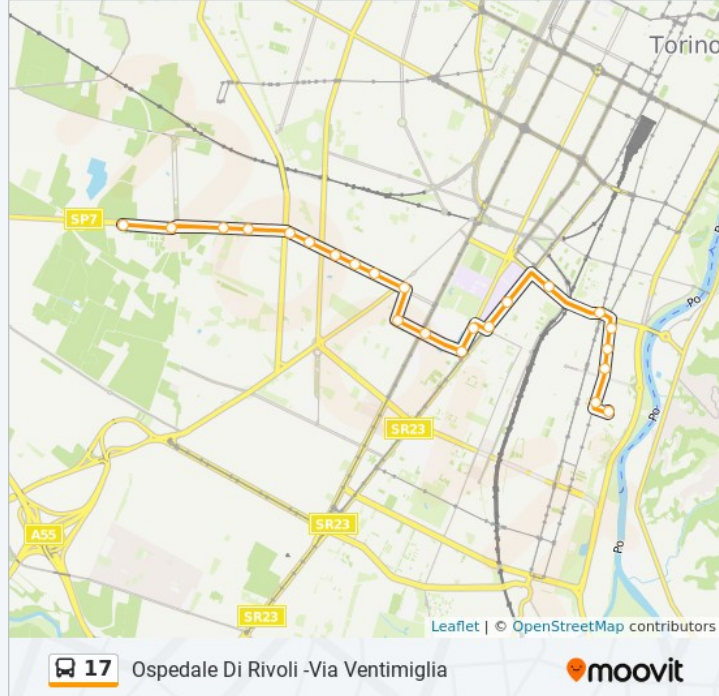

Usa Moovit per trovare le fermate della linea bus 17 più vicine a te e scoprire quando passerà il prossimo mezzo della linea bus 17

Direzione: Limitato Via Crea (Scuole)

25 fermate

[VISUALIZZA GLI ORARI DELLA LINEA](#)

Informazioni sulla linea bus 17

Direzione: Limitato Via Crea (Scuole)

Fermate: 25

Durata del tragitto: 24 min

La linea in sintesi:

Casalegno

Barocchio Est

Barocchio Ovest

Liceo Curie

Direzione: Ospedali Via Ventimiglia

56 fermate

[VISUALIZZA GLI ORARI DELLA LINEA](#)

Ospedale Di Rivoli Cap

Cavallero

San Luigi

CIn