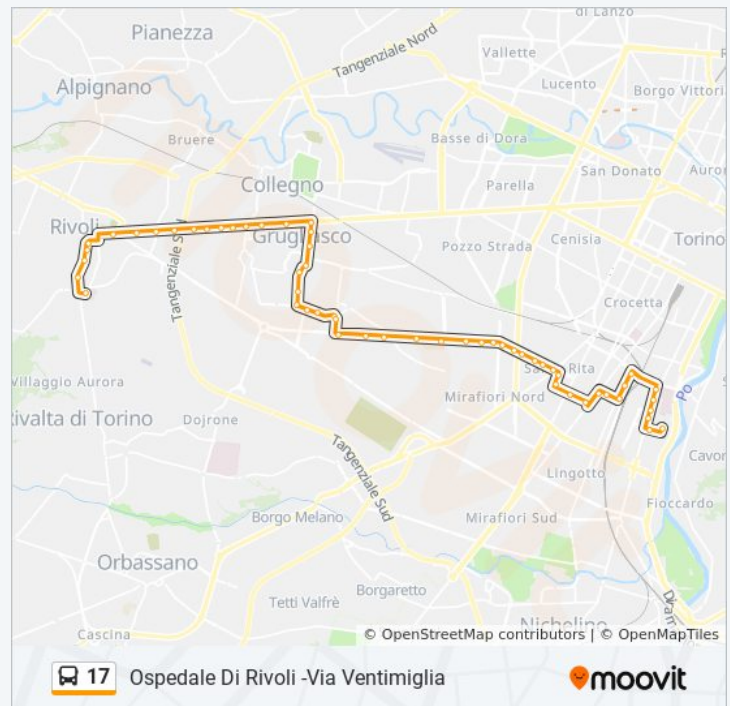

Informazioni sulla linea bus 17

Direzione: Rivoli Ospedale

Fermate: 54

Durata del tragitto: 65 min

La linea in sintesi:

Liceo Curie

Gerbido

Bertone

Liceo Curie
Barocchio Ovest
Barocchio Est
Casalegno
Crescenzo
Guido Reni
Siracusa
Siracusa Est
Rovereto
Gorizia
Orbassano
Sebastopoli
Filadelfia Est
Agnelli Est
Galileo Ferraris Ovest
Sebastopoli
Tunisi
Sebastopoli Sud
Steffenone
Bramante
Carducci
Tepice
Spezia Nord
Bisalta
Ellero
Ventimiglia Cap

lunedì	05:30 - 19:30
martedì	04:31 - 07:18
mercoledì	04:31 - 07:18
giovedì	04:35 - 18:55
venerdì	04:35 - 18:55
sabato	04:31 - 04:52
domenica	05:30 - 19:30

Informazioni sulla linea bus 17

Direzione: Ventimiglia

Fermate: 26

Durata del tragitto: 27 min

La linea in sintesi:

Orari, mappe e fermate della linea bus 17 disponibili in un PDF su moovitapp.com. Usa [App Moovit](#) per ottenere tempi di attesa reali, orari di tutte le altre linee o indicazioni passo-passo per muoverti con i mezzi pubblici a Torino.