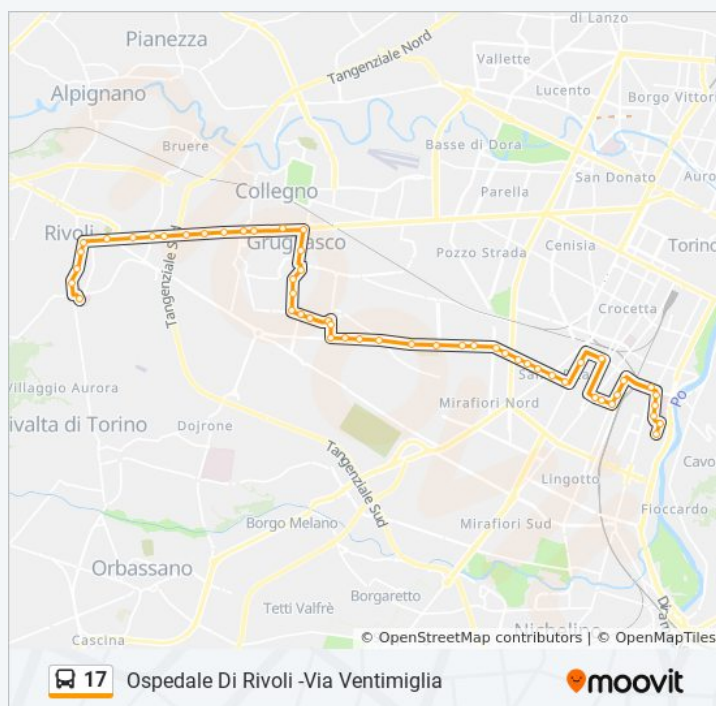

Gorizia

Rovereto

Siracusa Est

Siracusa

Guido Reni

Casalegno

Barocchio Est

Barocchio Ovest

Orari della linea bus 17

Orari di partenza verso Rivoli Ospedale:

lunedì	00:05 - 23:35
martedì	00:05 - 23:35
mercoledì	00:05 - 23:35
giovedì	00:05 - 23:35
venerdì	00:05 - 23:35
sabato	00:05 - 23:35
domenica	00:05 - 22:32

Informazioni sulla linea bus 17

Direzione: Rivoli Ospedale

Fermate: 54

Durata del tragitto: 65 min

La linea in sintesi:

Liceo Curie

Gerbido

Bertone