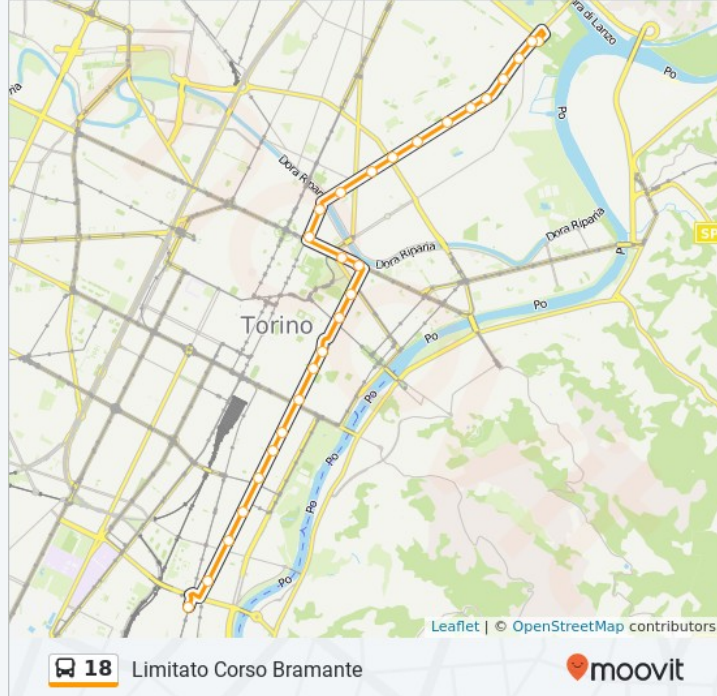

Usa Moovit per trovare le fermate della linea bus 18 più vicine a te e scoprire quando passerà il prossimo mezzo della linea bus 18

Direzione: Limitato Corso Bramante

20 fermate

[VISUALIZZA GLI ORARI DELLA LINEA](#)

Fiochetto

Giardini Reali

Orari della linea bus 18

Orari di partenza verso Limitato Corso Bramante:

lunedì	02:21 - 21:19
martedì	01:27 - 22:12
mercoledì	01:27 - 22:12
giovedì	01:27 - 21:44
venerdì	01:27 - 21:44
sabato	01:27 - 21:06
domenica	01:27 - 21:19

Informazioni sulla linea bus 18

Direzione: Limitato Corso Bramante

Fermate: 30

Durata del tragitto: 38 min

La linea in sintesi:

Rossini
Auditorium
Po
Giolitti
Cavour
Vittorio Emanuele II
Pellico
Marconi
Valperga Caluso
Donizetti
Foscolo
Graf

Direzione: Mirafiori Sud P.Le Caio Mario

50 fermate

[VISUALIZZA GLI ORARI DELLA LINEA](#)

Sofia Cap
Sofia
Cravero
Ancina
Corelli
Cilea
Ospedale Giovanni Bosco
Respighi
Viriglio
Bottesini
Clementi
Palermo
Como
Padova
Parma
Dora Savona
Fiochetto