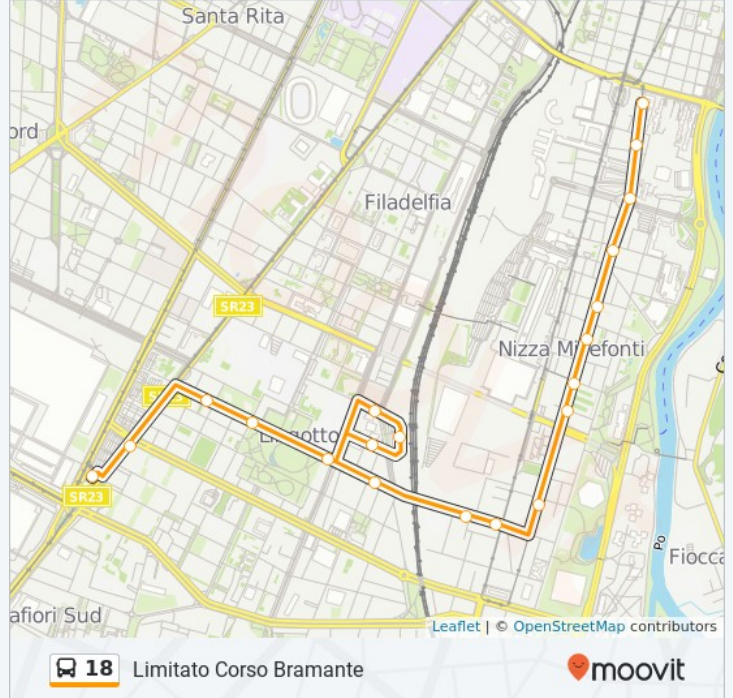

Usa Moovit per trovare le fermate della linea bus 18 più vicine a te e scoprire quando passerà il prossimo mezzo della linea bus 18

Direzione: Limitato Corso Bramante

20 fermate

[VISUALIZZA GLI ORARI DELLA LINEA](#)

Baiardi

Spezia

Tepice

MolINETTE Ovest

Orari della linea bus 18

Orari di partenza verso Limitato Corso Bramante:

lunedì	20:50
martedì	Non in Servizio
mercoledì	Non in Servizio
giovedì	19:21
venerdì	19:21
sabato	20:45
domenica	20:50

Informazioni sulla linea bus 18

Direzione: Limitato Corso Bramante

Fermate: 20

Durata del tragitto: 25 min

La linea in sintesi:

Direzione: Limitato Corso Bramante

30 fermate

[VISUALIZZA GLI ORARI DELLA LINEA](#)

Direzione: Mirafiori Sud P.Le Caio Mario

50 fermate

[VISUALIZZA GLI ORARI DELLA LINEA](#)

Sofia Cap
Sofia
Cravero
Ancina
Corelli
Cilea
Ospedale Giovanni Bosco
Respighi
Viriglio
Bottesini
Clementi
Palermo
Como
Padova
Parma
Dora Savona
Fiochetto