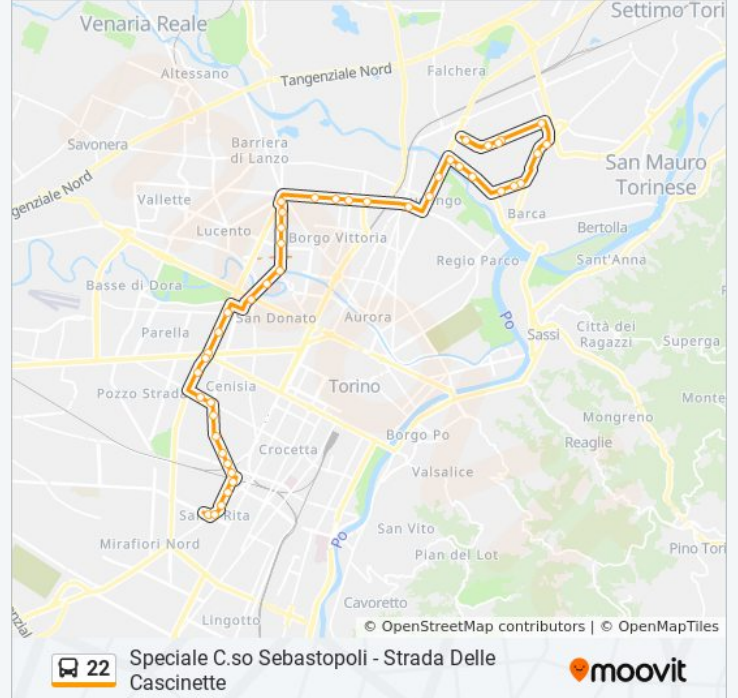

Puglia C.4

Puglia N.35

Puglia C.3

Stura C.2

Stura

Cascinette C.6 Cap

Direzione: Santa Rita Corso Sebastopoli

41 fermate

[VISUALIZZA GLI ORARI DELLA LINEA](#)

Cascinette C.6 Cap

Cebrosa Nord

Cebrosa

Abbadia Di Bertolla

Puglia C.4

Puglia N.35

Puglia C.3

Robilant Nord

Robilant Sud

Rivalta

Marmolada Nord

Marmolada Sud

Tirreno

Caprera

Santa Rita Nord

Santa Rita Sud

Orbassano Cap

Direzione: Santa Rita Corso Sebastopoli

Fermate: 41

Durata del tragitto: 46 min

La linea in sintesi:

Orari, mappe e fermate della linea bus 22 disponibili in un PDF su moovitapp.com. Usa [App Moovit](#) per ottenere tempi di attesa reali, orari di tutte le altre linee o indicazioni passo-passo per muoverti con i mezzi pubblici a Torino.