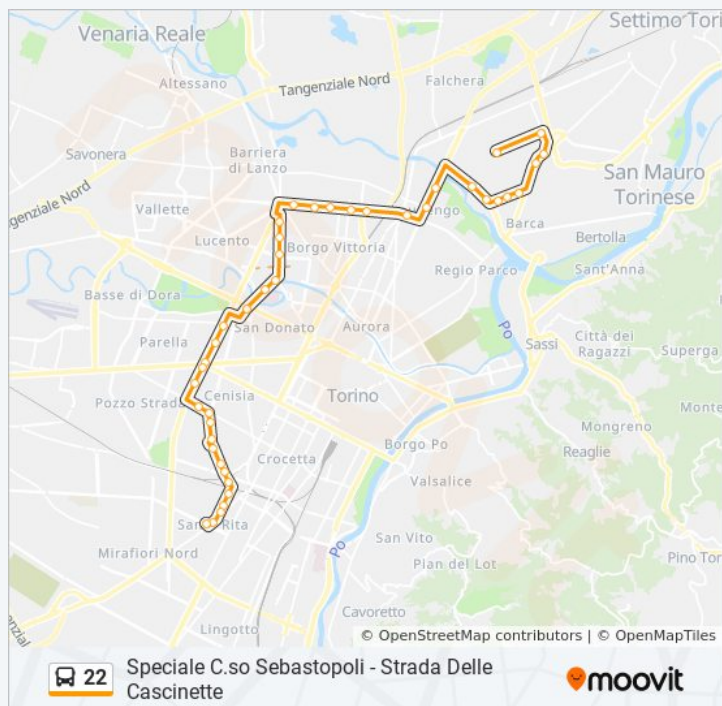

La linea bus 22 (Speciale C.so Sebastopoli - Strada Delle Cascinette) ha 2 percorsi. Durante la settimana è operativa: (1) Cascinette C.6: 04:50 - 20:50(2) Santa Rita Corso Sebastopoli: 06:15 - 22:15
Usa Moovit per trovare le fermate della linea bus 22 più vicine a te e scoprire quando passerà il prossimo mezzo della linea bus 22

Puglia C.4

Puglia N.35

Puglia C.3

Stura C.2

Stura

Cascinette C.6 Cap

Direzione: Santa Rita Corso Sebastopoli

41 fermate

Robilant Nord

Robilant Sud

Rivalta

Marmolada Nord

Marmolada Sud

Tirreno

Caprera

Santa Rita Nord

Santa Rita Sud

Orbassano Cap

Direzione: Santa Rita Corso Sebastopoli

Fermate: 41

Durata del tragitto: 46 min

La linea in sintesi:

Orari, mappe e fermate della linea bus 22 disponibili in un PDF su moovitapp.com. Usa [App Moovit](#) per ottenere tempi di attesa reali, orari di tutte le altre linee o indicazioni passo-passo per muoverti con i mezzi pubblici a Torino.