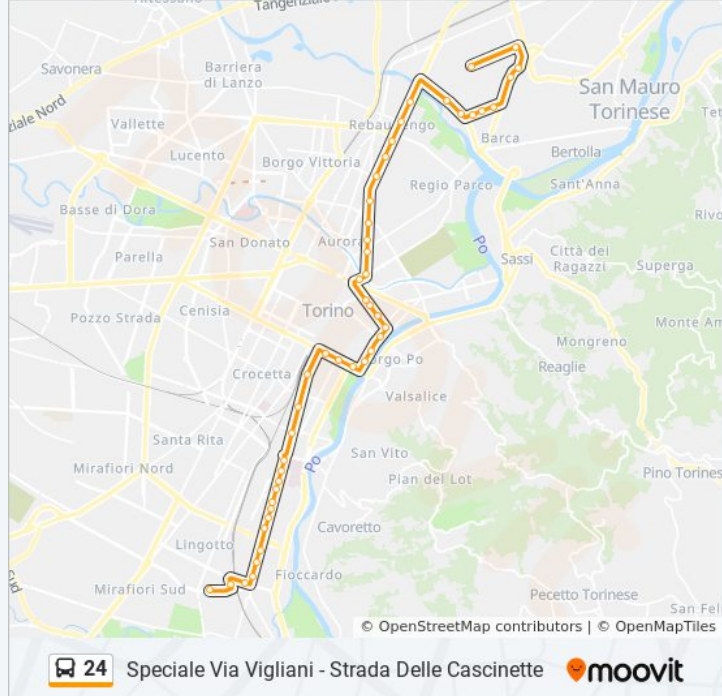

Direzione: Basse Lingotto Via Vigliani

47 fermate

[VISUALIZZA GLI ORARI DELLA LINEA](#)

Cascinette C.6 Cap

Cebrosa Nord

Cebrosa

Abbadia Di Bertolla

Puglia C.4

Informazioni sulla linea bus 24**Direzione:** Basse Lingotto Via Vigliani**Fermate:** 47**Durata del tragitto:** 50 min**La linea in sintesi:**

Mole Antonelliana

Palazzo Nuovo

Verdi

Vittorio Veneto

Giolitti

Tepice

Spezia Nord

Bisalta

Biglieri

Finalmarina

Lingotto

Millefonti

Filzi

Sommariva

Beinette

Bengasi Ovest

Duino

Vigliani Cap

Direzione: Cascinette C.6

45 fermate

[VISUALIZZA GLI ORARI DELLA LINEA](#)