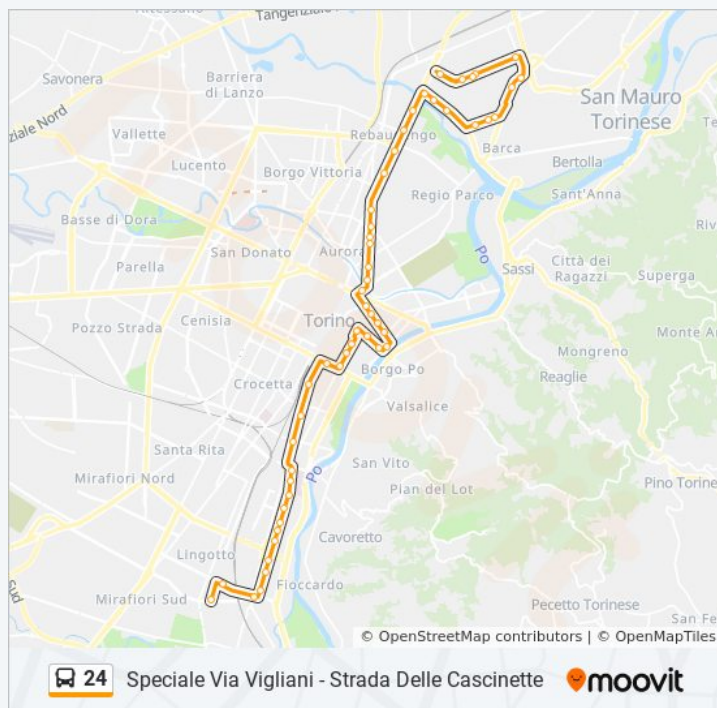

Informazioni sulla linea bus 24**Direzione:** Basse Lingotto Via Vigliani**Fermate:** 47**Durata del tragitto:** 50 min**La linea in sintesi:**

Mole Antonelliana

Palazzo Nuovo

Verdi

Vittorio Veneto

Giolitti

Vigliani Cap

Sette Comuni

Nizza

Orari della linea bus 24

Orari di partenza verso Cascinette C.6:

lunedì 04:52 - 20:52

martedì 04:52 - 20:52

mercoledì 04:52 - 20:52

Regio Parco

Ancona

Como

Largo Palermo

Novara

Sesia

Rivarossa

Derna Sud

Direzione: Cascinette C.6

Fermate: 45

Durata del tragitto: 50 min

La linea in sintesi:

Cebrosa Nord

Cebrosa

Abbadia Di Bertolla

Puglia C.4