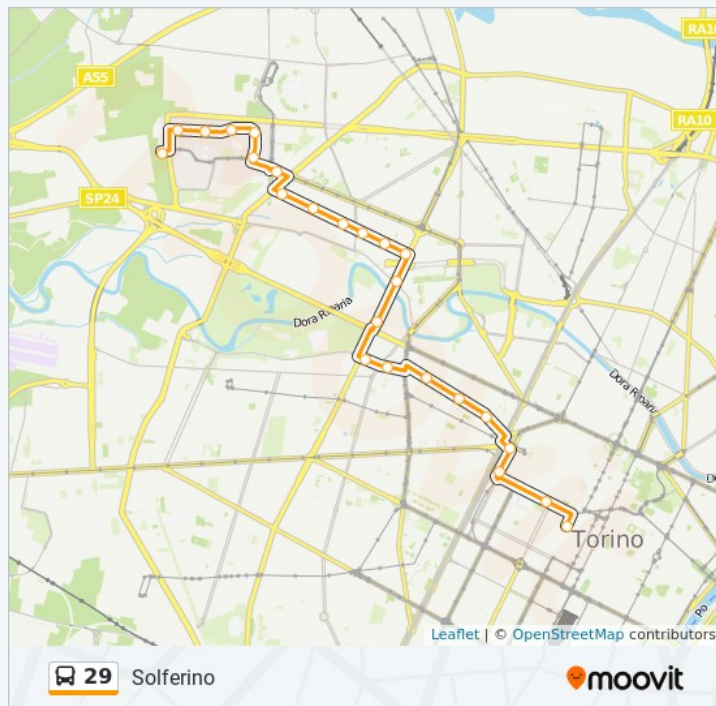

Potenza Ovest

Pianezza

Regina Margherita

Lecce

Sacrario Del Martinetto

Medail

Galvani

Saccarelli

Informazioni sulla linea bus 29

Direzione: Solferino

Fermate: 24

Durata del tragitto: 31 min

La linea in sintesi:

Direzione: Vallette

35 fermate

[VISUALIZZA GLI ORARI DELLA LINEA](#)