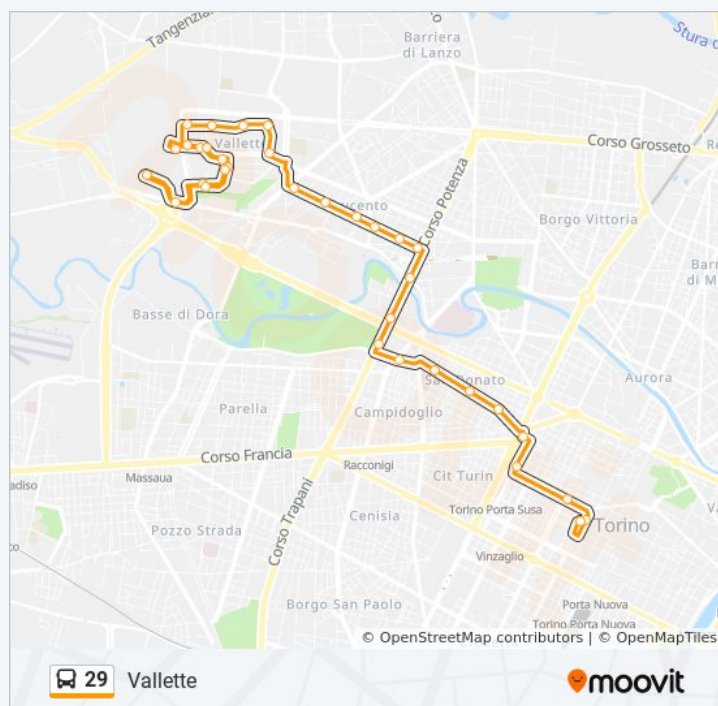

Ciclamini

Primule Nord

Mughetti Ovest

Montale

Gladioli

Primule N.18

Casa Circondariale Cap

Aglietta

Primule N.18

Glicini

Mughetti 26

Primule

Vallette Cap

Durata del tragitto: 43 min

La linea in sintesi:

Direzione: Vallette Via Delle Primule

23 fermate

[VISUALIZZA GLI ORARI DELLA LINEA](#)

Potenza Ovest

Borsi

Foglizzo

Orari della linea bus 29

Orari di partenza verso Vallette Via Delle Primule:

lunedì 05:42 - 14:17