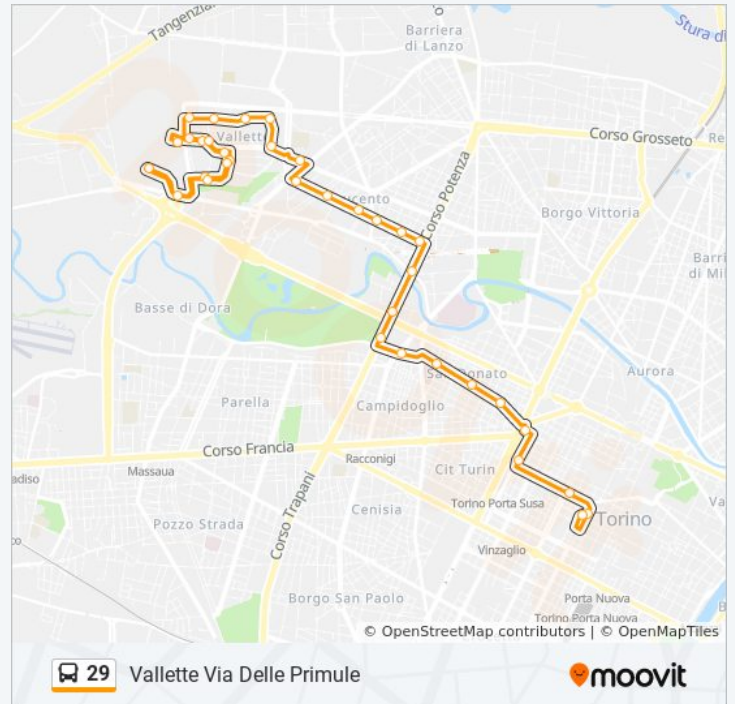

Lombardia

Cincinnati

Molise Est

Sansovino

Pervinche

Pervinche Nord

Peonie

Ciclamini

Primule Nord

Mughetti Ovest

Montale

Gladioli

Primule N.18

Casa Circondariale Cap

Aglietta

Primule N.18

Glicini

Mughetti 26

Primule

Vallette Cap

venerdì

04:31 - 06:37

sabato

Non in Servizio

domenica

05:42 - 14:17

Informazioni sulla linea bus 29

Direzione: Vallette Via Delle Primule

Fermate: 23

Durata del tragitto: 18 min

La linea in sintesi:

Orari, mappe e fermate della linea bus 29 disponibili in un PDF su moovitapp.com. Usa [App Moovit](https://moovitapp.com) per ottenere tempi di attesa reali, orari di tutte le altre linee o indicazioni passo-passo per muoverti con i mezzi pubblici a Torino.

[Scopri Moovit](#) • [Soluzioni MaaS](#) • [Paesi disponibili](#) • [Mooviter Community](#)

© 2024 Moovit - Tutti i diritti riservati

Controlla gli orari di arrivo in tempo reale