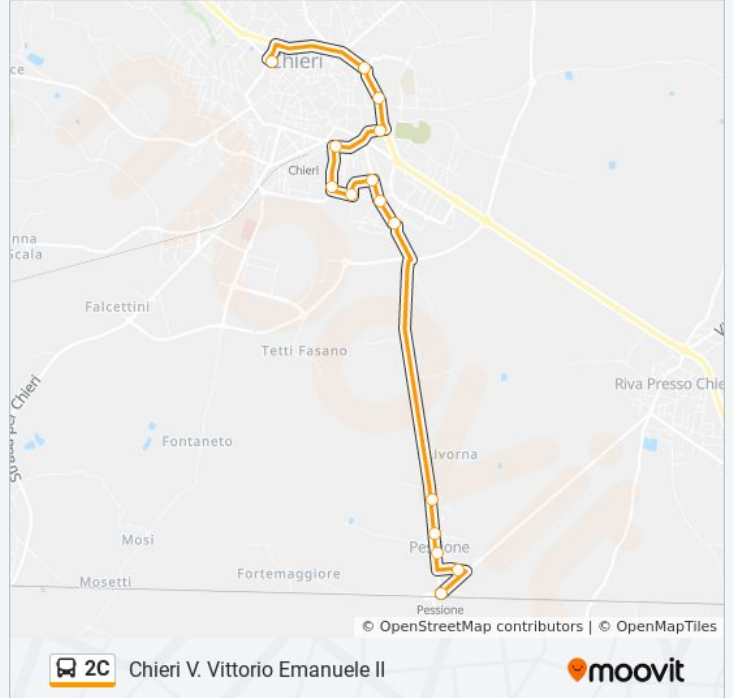

Chieri V. Vittorio Emanuele II

Scarica L'App

La linea bus 2C (Chieri V. Vittorio Emanuele II) ha 2 percorsi. Durante la settimana è operativa:

(1) Chieri V. Vittorio Emanuele II: 07:20 - 19:50(2) Pessione Stazione: 06:30 - 19:15

Usa Moovit per trovare le fermate della linea bus 2C più vicine a te e scoprire quando passerà il prossimo mezzo della linea bus 2C

Direzione: Chieri V. Vittorio Emanuele II

15 fermate

[VISUALIZZA GLI ORARI DELLA LINEA](#)

Pessione Cap
Asiago N.5
Caduti Per La Libertà
Monte Adamello
Deledda
Mondo
Martiri Via Fani
Conti Rossi
Lombroso
Monti
Vittone
Bogino N.12
Don Gnocchi - Scuole
San Silvestro
Fasano

Orari della linea bus 2C

Informazioni sulla linea bus 2C

Direzione: Chieri V. Vittorio Emanuele II

Fermate: 15

Durata del tragitto: 25 min

La linea in sintesi:

Direzione: Pessione Stazione

18 fermate

[VISUALIZZA GLI ORARI DELLA LINEA](#)