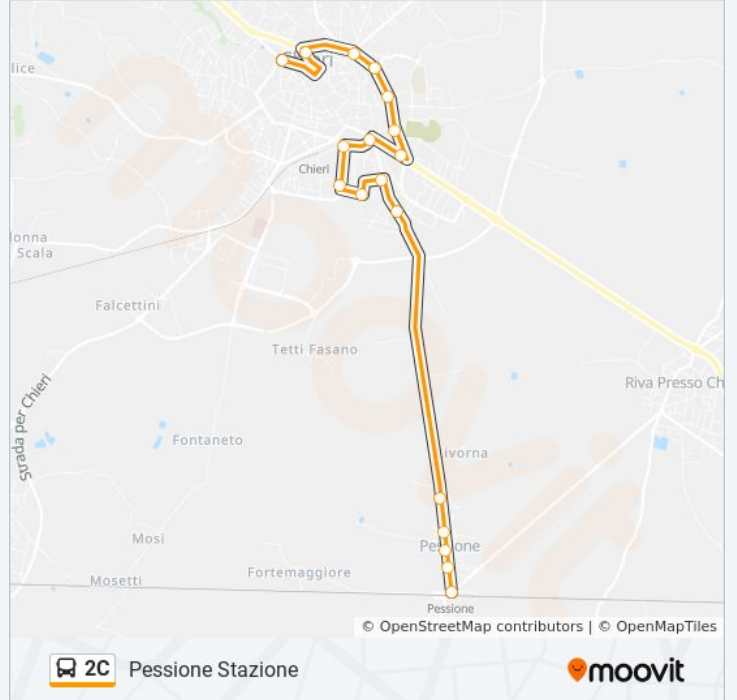

Usa Moovit per trovare le fermate della linea bus 2C più vicine a te e scoprire quando passerà il prossimo mezzo della linea bus 2C

Direzione: Chieri V. Vittorio Emanuele II

15 fermate

[VISUALIZZA GLI ORARI DELLA LINEA](#)

Informazioni sulla linea bus 2C

Direzione: Chieri V. Vittorio Emanuele II

Fermate: 15

Durata del tragitto: 25 min

La linea in sintesi:

Direzione: Pessione Stazione

18 fermate

[VISUALIZZA GLI ORARI DELLA LINEA](#)

Fasano
 Robbio
 Matteotti
 San Silvestro
 Don Gnocchi - Scuole
 Bogino
 Moro
 Porta Gialdo
 Vittone N.2
 Monti
 Lombroso
 Conti Rossi
 Martiri Via Fani
 Deledda
 Monte Adamello
 Caduti Per La Libertà
 Asiago
 Pessione Cap

Informazioni sulla linea bus 2C

Direzione: Pessione Stazione

Fermate: 18

Durata del tragitto: 25 min

La linea in sintesi:

Orari, mappe e fermate della linea bus 2C disponibili in un PDF su moovitapp.com. Usa [App Moovit](#) per ottenere tempi di attesa reali, orari di tutte le altre linee o indicazioni passo-passo per muoverti con i mezzi pubblici a Torino.