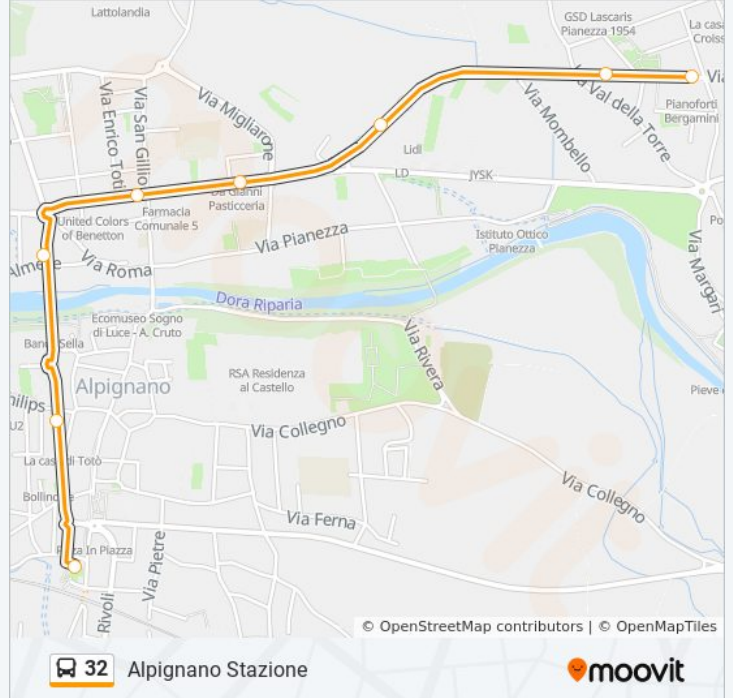

Informazioni sulla linea bus 32

Direzione: Alpignano Stazione

Fermate: 34

Durata del tragitto: 35 min

La linea in sintesi:

Collegno
 Dora Riparia
 Centro Commerciale
 Gramsci
 San Pancrazio
 Cafasso
 Valdellatorre
 Centro Commerciale Nord
 Rossini
 Toti
 Vittorio Veneto
 Philips
 Robotti Cap

Direzione: Martinetto Corso Tassoni

32 fermate

[VISUALIZZA GLI ORARI DELLA LINEA](#)

Robotti Cap
 Philips
 Vittorio Veneto
 Toti
 Rossini
 Centro Commerciale Sud
 Valdellatorre
 Cafasso
 San Pancrazio
 Gramsci
 Centro Commerciale
 Dora Riparia
 I Maggio
 Collegno
 Marconi
 Portalupi

Informazioni sulla linea bus 32

Direzione: Martinetto Corso Tassoni

Fermate: 32

Durata del tragitto: 35 min

La linea in sintesi:

Venaria
Ikea
Spagna N.4
Carrefour
Elbi
Liebherr
Nazioni Unite
Sait
Italia
Aglietta
Primule Sud
Cirene Ovest
Cirene
Pellerina
Lecce
Tassoni Cap