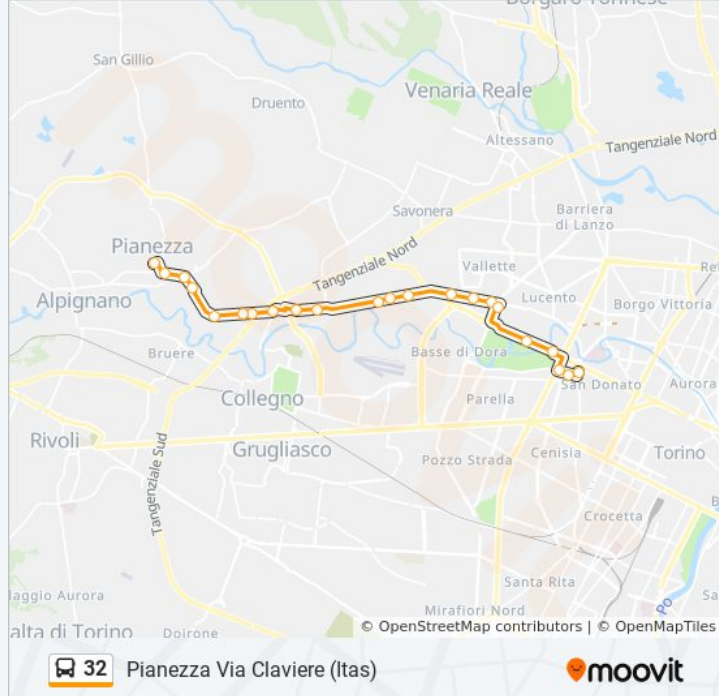

Informazioni sulla linea bus 32

Direzione: Pianezza Via Claviere (Itas)

Fermate: 22

Durata del tragitto: 24 min

La linea in sintesi:

Viassa

Venaria

Portalupi

Valeo

Marconi

Centro Commerciale

Gramsci

San Pancrazio

Itas Cap

Direzione: Robotti

28 fermate

[VISUALIZZA GLI ORARI DELLA LINEA](#)

Cirene Ovest

Primule Sud

Aglietta

Italia

Sait

Nazioni Unite

Liebherr