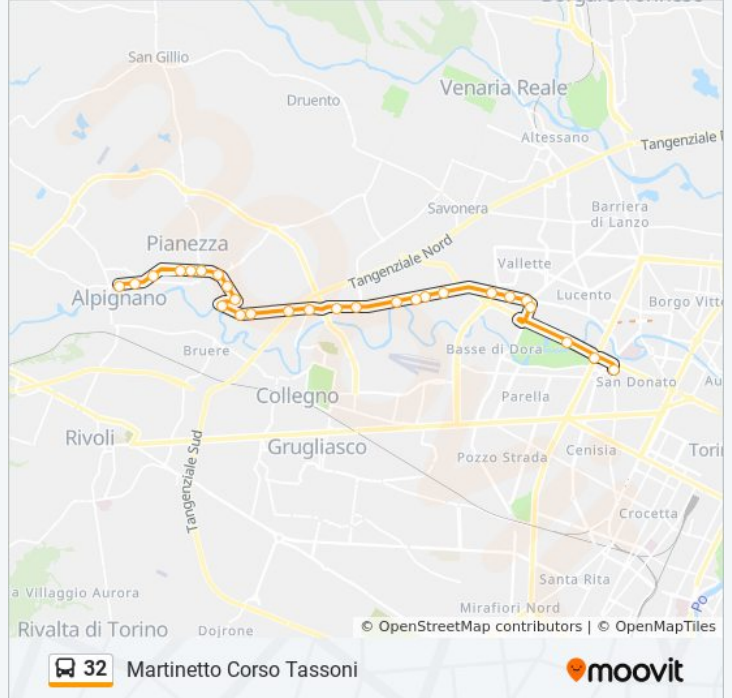

Direzione: Martinetto Corso Tassoni

32 fermate

[VISUALIZZA GLI ORARI DELLA LINEA](#)

Robotti Cap
 Philips
 Vittorio Veneto
 Toti
 Rossini
 Centro Commerciale Sud
 Valdellatorre
 Cafasso
 San Pancrazio
 Gramsci
 Centro Commerciale
 Dora Riparia
 I Maggio
 Collegno
 Marconi
 Portalupi

Informazioni sulla linea bus 32

Direzione: Martinetto Corso Tassoni

Fermate: 32

Durata del tragitto: 35 min

La linea in sintesi:

Venaria
Ikea
Spagna N.4
Carrefour
Elbi
Liebherr
Nazioni Unite
Sait
Italia
Aglietta
Primule Sud
Cirene Ovest
Cirene
Pellerina
Lecce
Tassoni Cap

Direzione: Pianezza Via Claviere (Itas)

22 fermate

[VISUALIZZA GLI ORARI DELLA LINEA](#)

Tassoni Cap
Sacratio Del Martinetto
Lecce / Appio Claudio
Vigili Del Fuoco
Pellerina
Cirene
Cirene Ovest
Primule Sud
Aglietta
Italia
Cascina Maiat
Torino-Pianezza N.57
Cascina Canonica