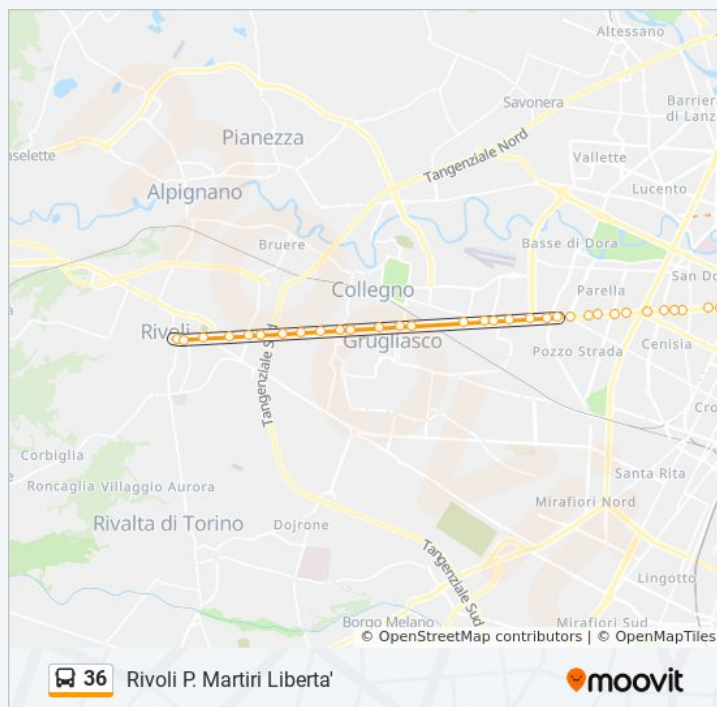

Togliatti

Novalesa

Tevere

Tagliamento

IV Novembre

Macario

San Paolo

Cimitero Rivoli

Martiri Della Libertà

Francia Cap

venerdì

00:02 - 23:28

sabato

00:02 - 23:28

domenica

00:02 - 22:54

Informazioni sulla linea bus 36

Direzione: Rivoli P. Martiri Liberta'

Fermate: 34

Durata del tragitto: 38 min

La linea in sintesi:

Orari, mappe e fermate della linea bus 30 disponibili in un PDF su

moovitapp.com. Usa [App Moovit](#) per ottenere tempi di attesa reali, orari di tutte le altre linee o indicazioni passo-passo per muoverti con i mezzi pubblici a Torino.