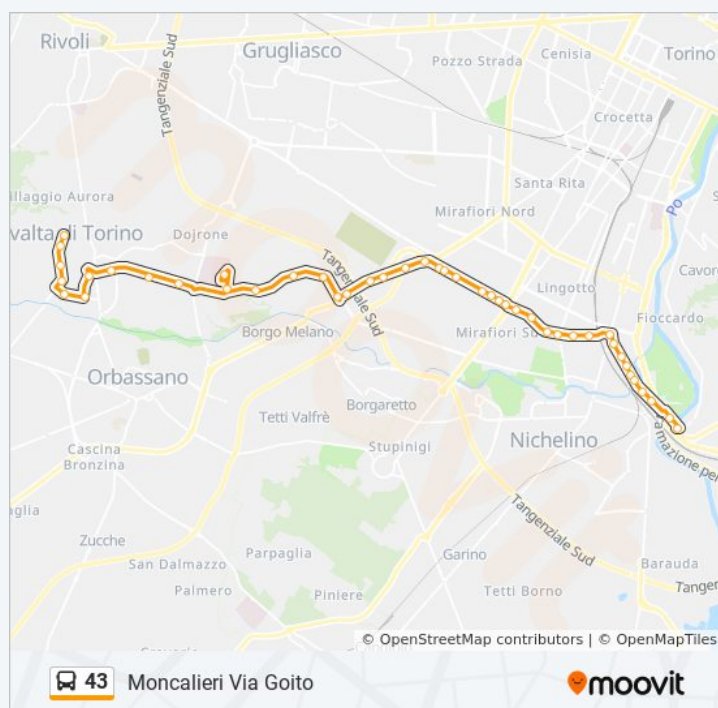

Orari di partenza verso Moncalieri Via Goito:

lunedì	00:30 - 23:30
martedì	04:23 - 23:27
mercoledì	04:23 - 23:27
giovedì	04:16 - 23:27
venerdì	04:16 - 23:27
sabato	04:16 - 23:27
domenica	06:00 - 22:44

Informazioni sulla linea bus 43

Direzione: Moncalieri Via Goito

Fermate: 44

Durata del tragitto: 49 min

La linea in sintesi:

Croce

Artom

Millelire

Plinio

Bengasi Ovest

Bengasi Sud

Gorizia

San Matteo

Gobetti

Vico

Peschiera

Trieste Ovest

Ponte Cavalieri Templari

Goito Cap

Direzione: Rivalta Transita San Luigi

46 fermate

[VISUALIZZA GLI ORARI DELLA LINEA](#)

Goito Cap

Caduti Per La Libertà

Trieste