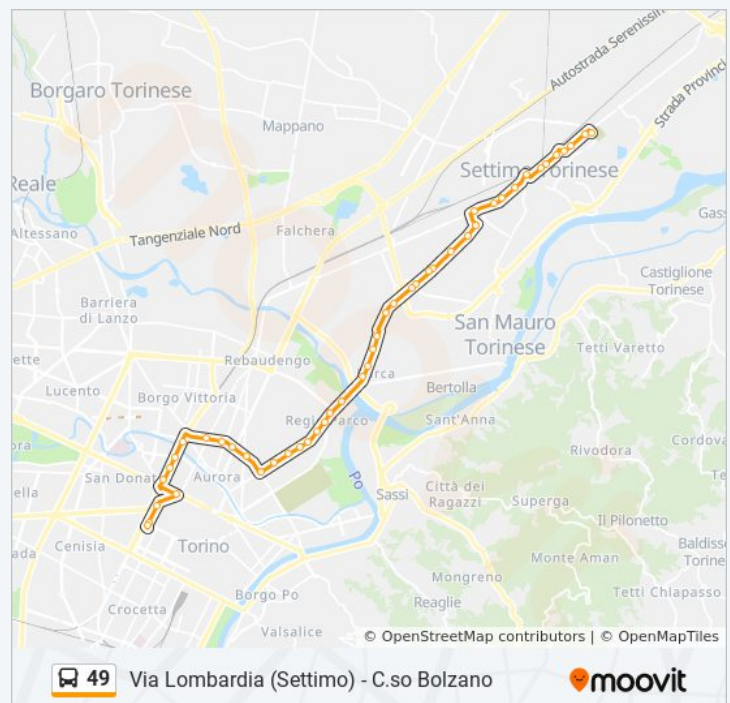

### Informazioni sulla linea bus 49

**Direzione:** Limitato Corso Novara

**Fermate:** 36

**Durata del tragitto:** 35 min

**La linea in sintesi:**

 [Percorso linea bus 49](#)

**Direzione: Porta Susa P. XVIII Dicembre**

Cascinotto

Magra

Centallo

D'Andrade

Sofia

Pergolesi

**Orari della linea bus 49**

Orari di partenza verso Porta Susa P. XVIII

Dicembre:

lunedì	00:20 - 23:55
martedì	00:30 - 23:55
mercoledì	00:30 - 23:55
giovedì	00:30 - 23:55
venerdì	00:30 - 23:55
sabato	00:30 - 23:55
domenica	00:30 - 22:45

**Informazioni sulla linea bus 49****Direzione:** Porta Susa P. XVIII Dicembre**Fermate:** 46**Durata del tragitto:** 52 min**La linea in sintesi:**