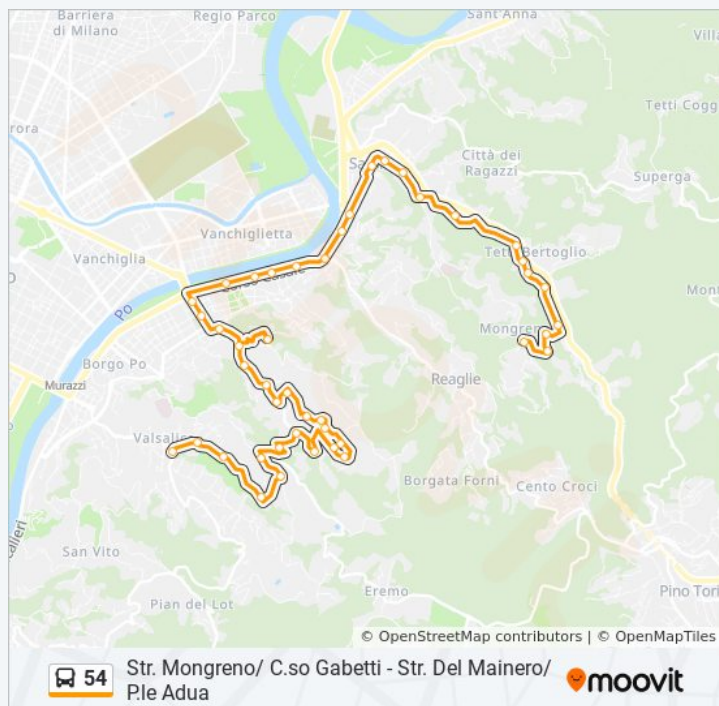

### Informazioni sulla linea bus 54

**Direzione:** Val Salice Piazzale Adua

**Fermate:** 44

**Durata del tragitto:** 43 min

**La linea in sintesi:**

Lavazza

Pinin Pacot

San Martino N.171

Santa Margherita

San Vincenzo

San Vincenzo Ovest

Del Nobile N.55

Del Nobile N.27

Adua Cap