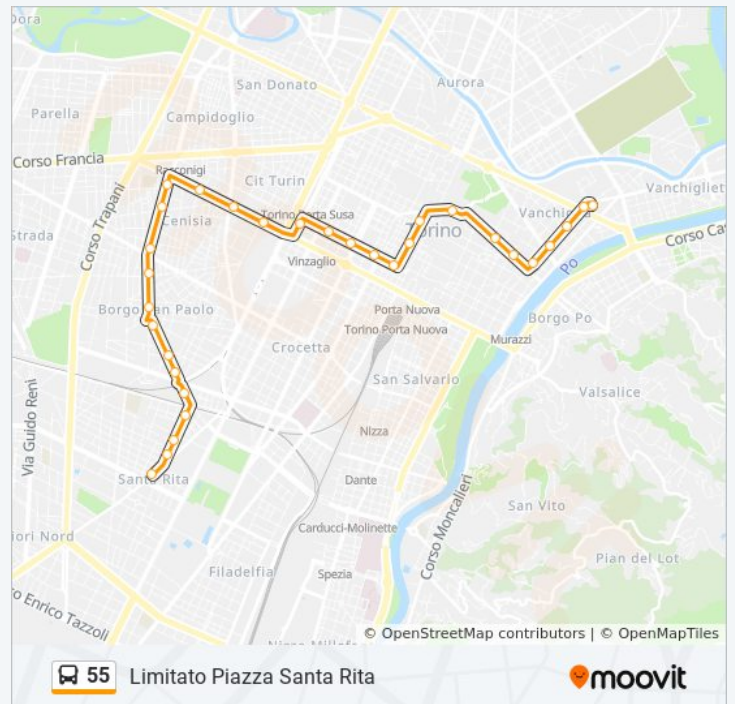

**Direzione: Limitato Piazza Santa Rita**

31 fermate

[VISUALIZZA GLI ORARI DELLA LINEA](#)

Farini Cap

Regina Margherita

### Orari della linea bus 55

Orari di partenza verso Limitato Piazza Santa Rita:

lunedì	Non in Servizio
martedì	09:36 - 21:05
mercoledì	09:36 - 21:05

Santa Giulia  
 San Maurizio  
 Vittorio Veneto Nord  
 Sant'Ottavio  
 Rossini  
 Castello  
 Bertola  
 Arcivescovado  
 Arsenale  
 Re Umberto  
 Galileo Ferraris  
 Donati  
 Porta Susa Sud  
 Palagiustizia  
 Ferrucci  
 Saffi  
 Vittorio Emanuele II Ovest  
 Frejus  
 Peschiera  
 Monginevro  
 Robilant Nord  
 Robilant Sud  
 Rivalta  
 Marmolada Nord  
 Marmolada Sud  
 Tirreno  
 Caprera  
 Santa Rita Nord  
 Santa Rita Sud

### Informazioni sulla linea bus 55

**Direzione:** Limitato Piazza Santa Rita

**Fermate:** 31

**Durata del tragitto:** 40 min

**La linea in sintesi:**

**Direzione: Vanchiglia Corso Farini**

46 fermate

[VISUALIZZA GLI ORARI DELLA LINEA](#)

### Informazioni sulla linea bus 55

**Direzione:** Vanchiglia Corso Farini

**Fermate:** 46

**Durata del tragitto:** 57 min

**La linea in sintesi:**

Re Umberto

Arsenale

Arcivescovado