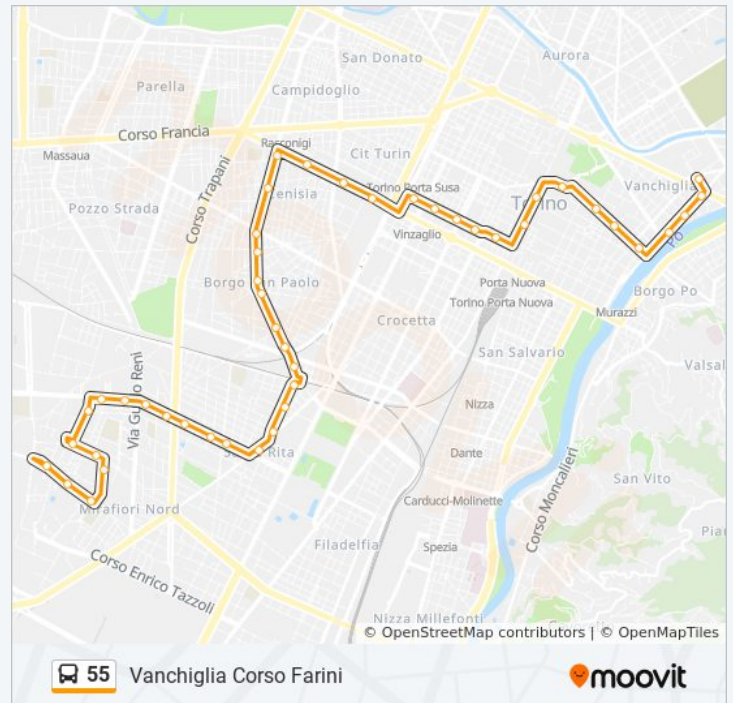

**Direzione: Gerbido Via Moncalieri**

45 fermate

[VISUALIZZA GLI ORARI DELLA LINEA](#)

Farini Cap  
 Regina Margherita  
 Santa Giulia  
 San Maurizio  
 Vittorio Veneto Nord  
 Sant'Ottavio  
 Rossini  
 Castello  
 Bertola  
 Arcivescovado  
 Arsenale  
 Re Umberto  
 Galileo Ferraris  
 Donati  
 Porta Susa Sud  
 Palagiustizia  
 Ferrucci  
 Saffi

### Informazioni sulla linea bus 55

**Direzione:** Limitato Piazza Santa Rita

**Fermate:** 31

**Durata del tragitto:** 40 min

**La linea in sintesi:**

**Direzione: Vanchiglia Corso Farini**

46 fermate

[VISUALIZZA GLI ORARI DELLA LINEA](#)

### Orari della linea bus 55

Orari di partenza verso Vanchiglia Corso Farini:

lunedì	00:00 - 23:30
--------	---------------

Don Borio Cap  
 Nitti  
 Rubino  
 Salvemini  
 Giardino Green  
 Salvemini Ovest  
 Allamano  
 Casalegno  
 Crescenzo  
 Guido Reni  
 Siracusa  
 Siracusa Est  
 Rovereto  
 Gorizia  
 Santa Rita Sud  
 Santa Rita Nord  
 Caprera  
 Tirreno  
 Marmolada Sud  
 Marmolada Nord  
 Rivalta  
 Robilant Sud  
 Robilant Nord  
 Monginevro  
 Peschiera  
 Frejus  
 Vittorio Emanuele II Ovest  
 Cesana  
 Ferrucci  
 Palagiustizia  
 Porta Susa Sud  
 Donati  
 Galileo Ferraris

### Informazioni sulla linea bus 55

**Direzione:** Vanchiglia Corso Farini

**Fermate:** 46

**Durata del tragitto:** 57 min

**La linea in sintesi:**

Re Umberto

Arsenale

Arcivescovado