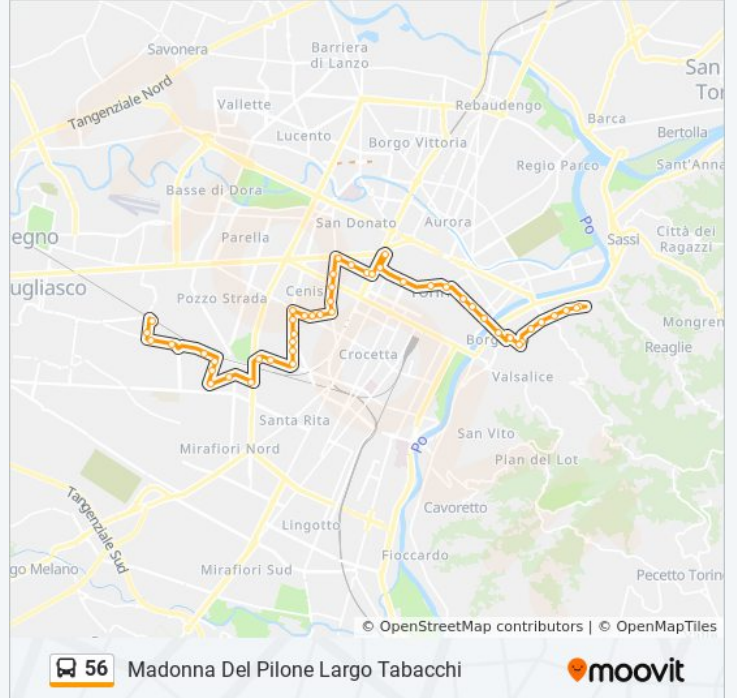

Somalia

Alfieri

Lesna

Veglia Est

Siracusa

San Paolo

### Orari della linea bus 56

Orari di partenza verso Madonna Del Pilone Largo Tabacchi:

lunedì	00:29 - 23:59
martedì	04:55 - 23:59
mercoledì	04:55 - 23:59
giovedì	04:55 - 23:59
venerdì	04:55 - 23:59
sabato	04:55 - 23:59
domenica	06:00 - 22:59

### Informazioni sulla linea bus 56

**Direzione:** Madonna Del Pilone Largo Tabacchi

**Fermate:** 49

**Durata del tragitto:** 64 min

**La linea in sintesi:**

Issiglio  
Tolmino  
Renier  
Robilant Sud  
Robilant Nord  
Monginevro  
Peschiera  
Sabotino Ovest  
Sabotino Est  
Germanasca  
Monginevro Est  
Moretta  
Adriano Ovest  
Adriano  
Bernini Est  
Palmieri  
Drovetti  
Duchessa Jolanda  
Statuto  
XVIII Dicembre  
Siccardi  
Bertola  
Castello  
Rossini  
Mole Antonelliana  
Palazzo Nuovo  
Verdi  
Vittorio Veneto  
Gran Madre  
Biamonti  
Villa Della Regina  
Tonco  
Bricca

Figlie Dei Militari  
Toselli  
Gassino  
Del Lauro  
Tabacchi Cap

**Direzione: Sabotino Est**

27 fermate

[VISUALIZZA GLI ORARI DELLA LINEA](#)

Tabacchi Cap  
Gassino  
Toselli  
Figlie Dei Militari  
Bricca  
Villa Della Regina  
Biamonti  
Gran Madre  
Vittorio Veneto  
Sant'Ottavio  
Rossini  
Castello  
Bertola  
Siccardi  
XVIII Dicembre  
Statuto  
Eandi  
Drovetti  
Palmieri  
Duchessa Jolanda  
Cavalli  
Adriano  
Adriano Ovest  
Moretta