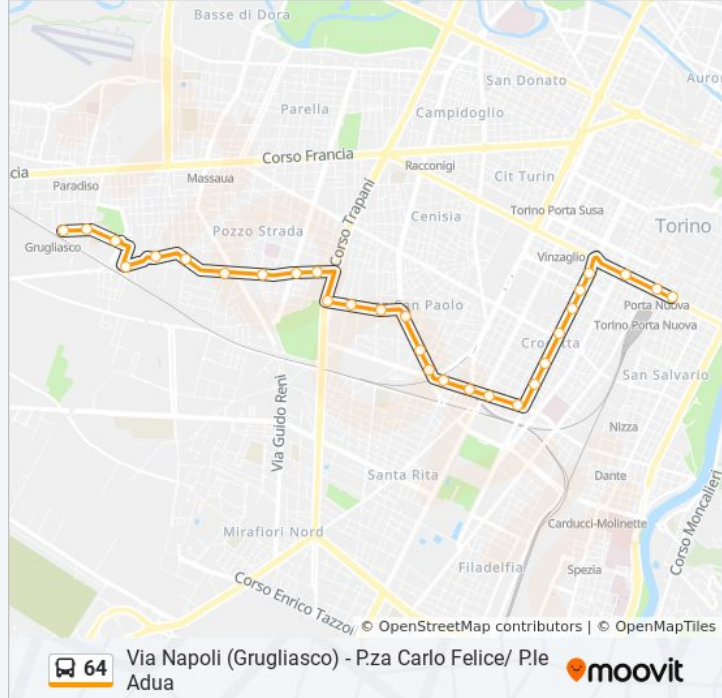

Usa Moovit per trovare le fermate della linea bus 64 più vicine a te e scoprire quando passerà il prossimo mezzo della linea bus 64

Direzione: Grugliasco Stazione

29 fermate

[VISUALIZZA GLI ORARI DELLA LINEA](#)

Informazioni sulla linea bus 64

Direzione: Grugliasco Stazione

Fermate: 29

Durata del tragitto: 33 min

La linea in sintesi:

Brunelleschi

Bionaz

Bard

Radich

Rieti

Torino

Macedonia

Napoli Cap

Direzione: Limitato Corso Trapani

20 fermate

[VISUALIZZA GLI ORARI DELLA LINEA](#)

32 fermate

[VISUALIZZA GLI ORARI DELLA LINEA](#)

Napoli Cap

Vandalino Est

Vandalino Ovest

San Gregorio Magno

Milano

Torino