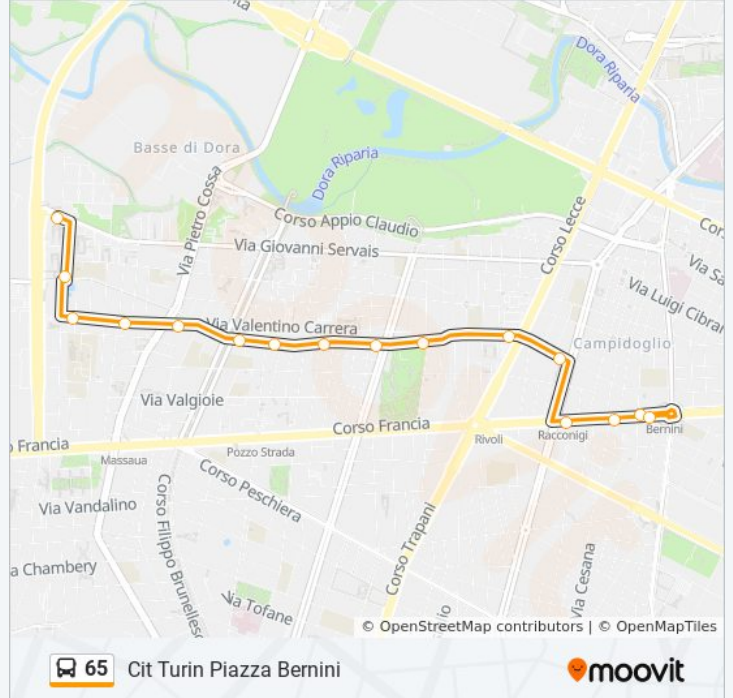

La linea bus 65 (Cit Turin Piazza Bernini) ha 2 percorsi. Durante la settimana è operativa:

(1) Cit Turin Piazza Bernini: 05:50 - 23:45(2) Parella Via Servais: 00:00 - 23:20

Usa Moovit per trovare le fermate della linea bus 65 più vicine a te e scoprire quando passerà il prossimo mezzo della linea bus 65

Direzione: Cit Turin Piazza Bernini

16 fermate

[VISUALIZZA GLI ORARI DELLA LINEA](#)

- Servais Cap
- Bianco
- Franzoj
- Sostegno
- Cossa
- Telesio
- Re
- Capelli
- Monte Grappa
- Borgosesia
- Lecce
- Svizzera
- Racconigi
- Alpignano
- Bernini Ovest
- Bernini Est

Informazioni sulla linea bus 65

Direzione: Cit Turin Piazza Bernini

Fermate: 16

Durata del tragitto: 19 min

La linea in sintesi:

Direzione: Parella Via Servais

15 fermate

[VISUALIZZA GLI ORARI DELLA LINEA](#)

Direzione: Parella Via Servais

Fermate: 15

Durata del tragitto: 19 min

La linea in sintesi:

Orari, mappe e fermate della linea bus 65 disponibili in un PDF su moovitapp.com. Usa [App Moovit](#) per ottenere tempi di attesa reali, orari di tutte le altre linee o indicazioni passo-passo per muoverti con i mezzi pubblici a Torino.