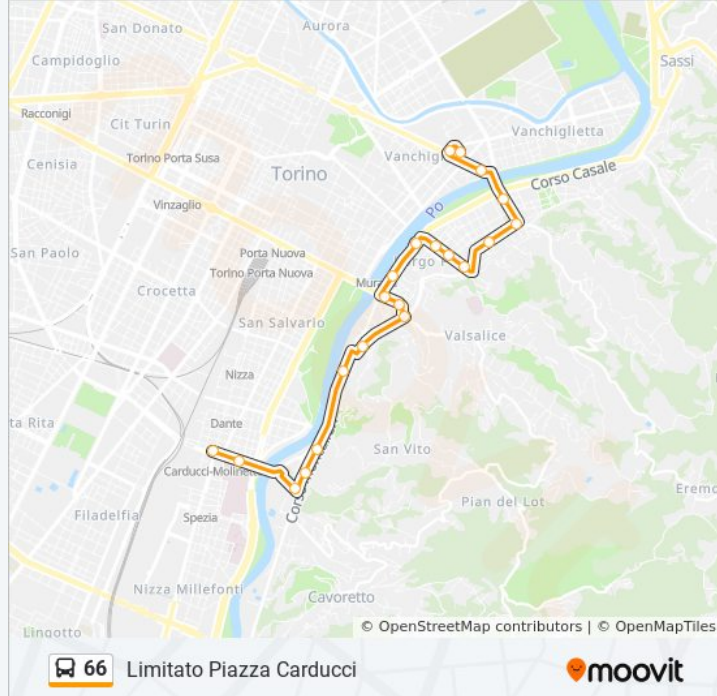

Informazioni sulla linea bus 66

Direzione: Limitato Piazza Carducci

Fermate: 20

Durata del tragitto: 23 min

La linea in sintesi:

Marmolada

Orbassano Ovest

Orbassano

Informazioni sulla linea bus 66

Direzione: Limitato Piazza Carducci

Fermate: 21

Durata del tragitto: 30 min

La linea in sintesi:

Zara

Ospedale Molinette

Carducci

Direzione: Vanchiglia Corso Farini

40 fermate

[VISUALIZZA GLI ORARI DELLA LINEA](#)

Barocchio Cap

Centro Commerciale Sud

Centro Commerciale

Centro Commerciale Nord

Di Vittorio

Informazioni sulla linea bus 66

Direzione: Vanchiglia Corso Farini

Fermate: 40

Durata del tragitto: 54 min

La linea in sintesi:

Carducci Nord

Molinette

Zara