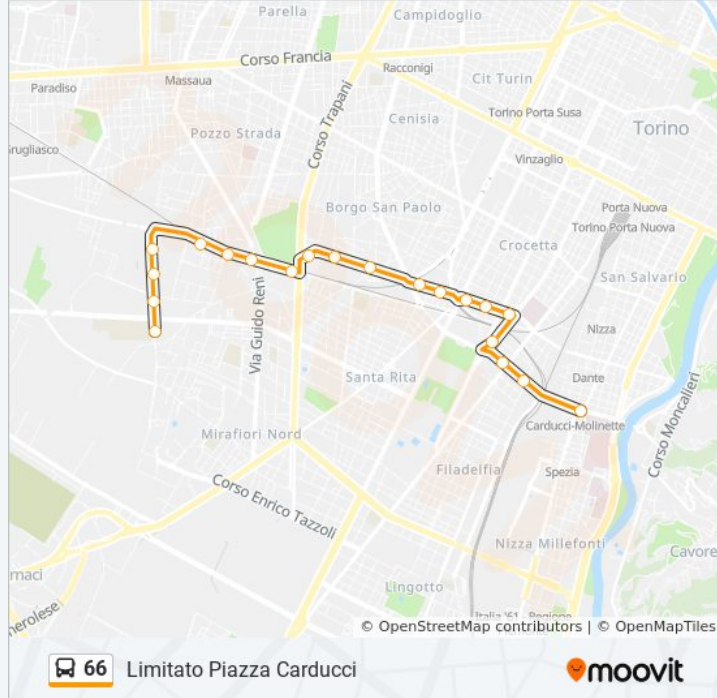

Informazioni sulla linea bus 66

Direzione: Limitato Piazza Carducci

Fermate: 20

Durata del tragitto: 23 min

La linea in sintesi:

Marmolada

Orbassano Ovest

Orbassano

Cassini

Re Umberto

Costantino Il Grande

Unione Sovietica

Giordano Bruno

Carducci Nord

Direzione: Limitato Piazza Carducci

21 fermate

Informazioni sulla linea bus 66

Direzione: Limitato Piazza Carducci

Fermate: 21

Durata del tragitto: 30 min

La linea in sintesi:

Zara

Ospedale Molinette

Carducci

Direzione: Vanchiglia Corso Farini

40 fermate

[VISUALIZZA GLI ORARI DELLA LINEA](#)

Barocchio Cap

Centro Commerciale Sud

Centro Commerciale

Centro Commerciale Nord

Di Vittorio