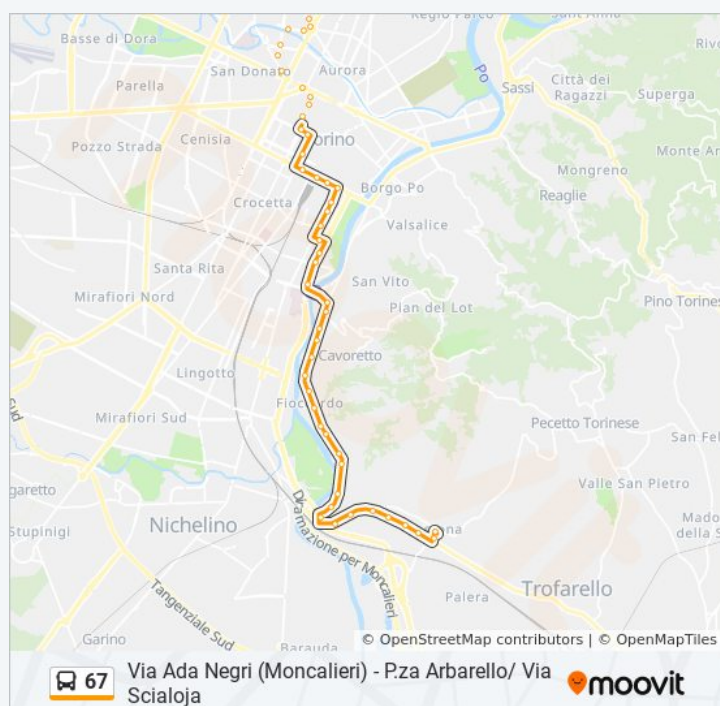

Villa Zanetti

Santa Lucia

Moncalieri N.440

Fermate: 58

Durata del tragitto: 49 min

La linea in sintesi:

Fioccardo
Scalero
Rigolino
Cimitero Moncalieri
Del Castello
Palestro
Marco Polo
Caduti Per La Libertà
Cattaneo
Dellachà
Failla
Villastellone
Buozzi
Nasi
Settembrini
Marconi Cap