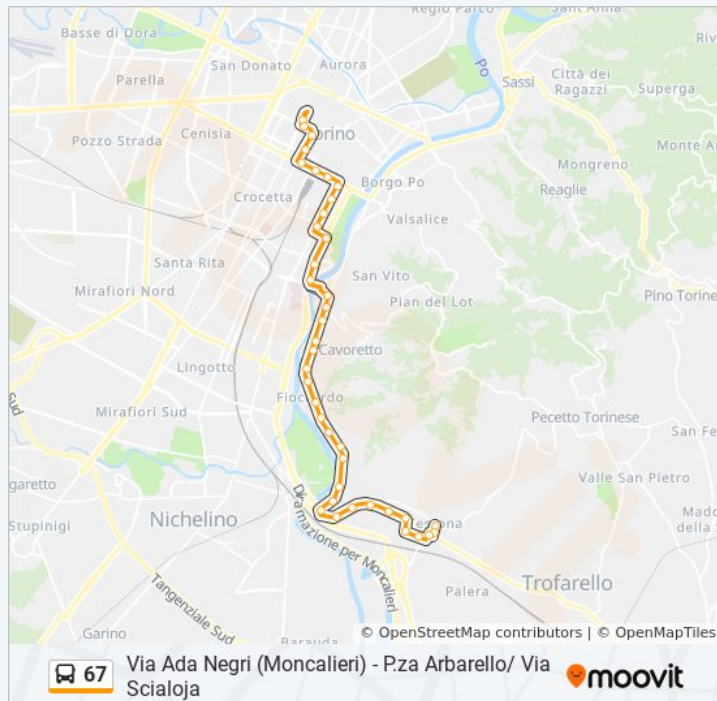

Arbarello Cap

Informazioni sulla linea bus 67

Direzione: Cittadella Piazza Arbarello

Fermate: 14

Durata del tragitto: 45 min

La linea in sintesi:

Direzione: Limitato Piazza Zara

26 fermate

[VISUALIZZA GLI ORARI DELLA LINEA](#)

Marconi Cap

Settembrini

Genova

Ada Negri Cap

Negri

Buozzi

Villastellone