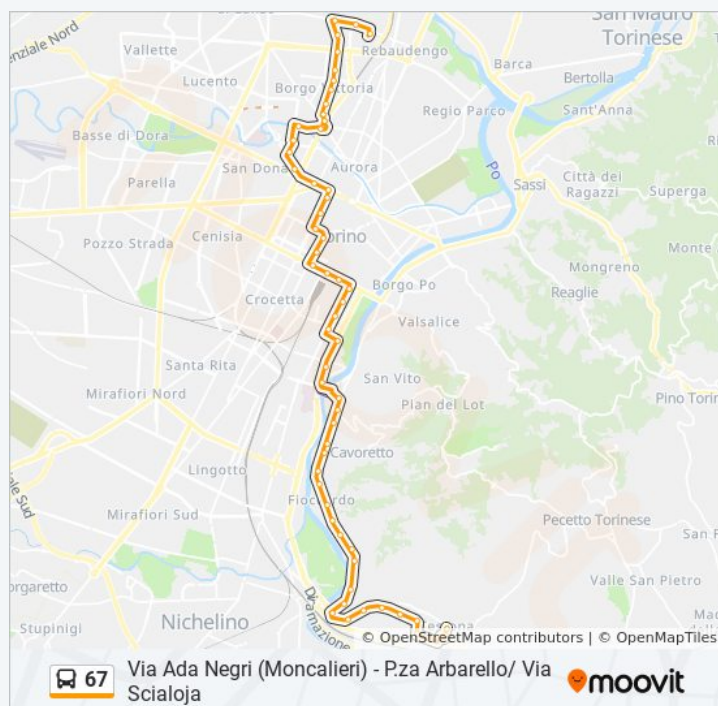

Informazioni sulla linea bus 67

Direzione: Borgo Vittoria Via Scialoja

Fermate: 33

Re Umberto

Matteotti

Solferino

Siccardi

Garibaldi

Giulio

Ospedale Cottolengo

Rondò Forca Ovest

Don Bosco

Umbria

Treviso

Livorno

Giachino

Baldissera Nord

Chiesa Della Salute

Vibò

Saorgio

Breglio

Coppino

Grosseto

Veronese

Della Cella

Ala Di Stura Nord

Scialoja Cap Mufant

Durata del tragitto: 67 min

La linea in sintesi:

Direzione: Cittadella Piazza Arbarello

14 fermate

[VISUALIZZA GLI ORARI DELLA LINEA](#)