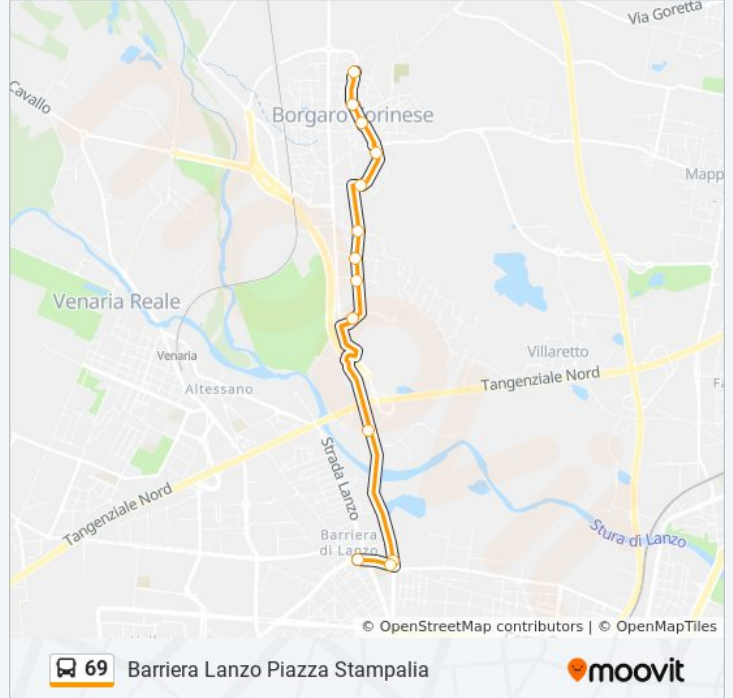

Usa Moovit per trovare le fermate della linea bus 69 più vicine a te e scoprire quando passerà il prossimo mezzo della linea bus 69

Direzione: Barriera Lanzo Piazza Stampalia

12 fermate

[VISUALIZZA GLI ORARI DELLA LINEA](#)

- Italia Cap
- Francia
- Settimo
- Gramsci N.26
- Garibaldi
- Stroppiana
- Piemonte
- Lombardia
- Del Francese
- Bellacomba
- Stampini Nord
- Stampalia Cap

Orari della linea bus 69

Orari di partenza verso Barriera Lanzo Piazza Stampalia:

Informazioni sulla linea bus 69

Direzione: Barriera Lanzo Piazza Stampalia

Fermate: 12

Durata del tragitto: 15 min

La linea in sintesi:

Direzione: Borgaro Torinese Via Italia

16 fermate

[VISUALIZZA GLI ORARI DELLA LINEA](#)

Stampalia Cap
 Caltanissetta
 Brosso
 Largo Grosseto Nord
 Stampini Sud
 Veronese
 Bellacomba
 Del Francese Ovest
 Lombardia
 Piemonte
 Stroppiana
 Torino
 Martiri Della Libert a
 Norvegia
 Vittime Di Bologna
 Italia Cap