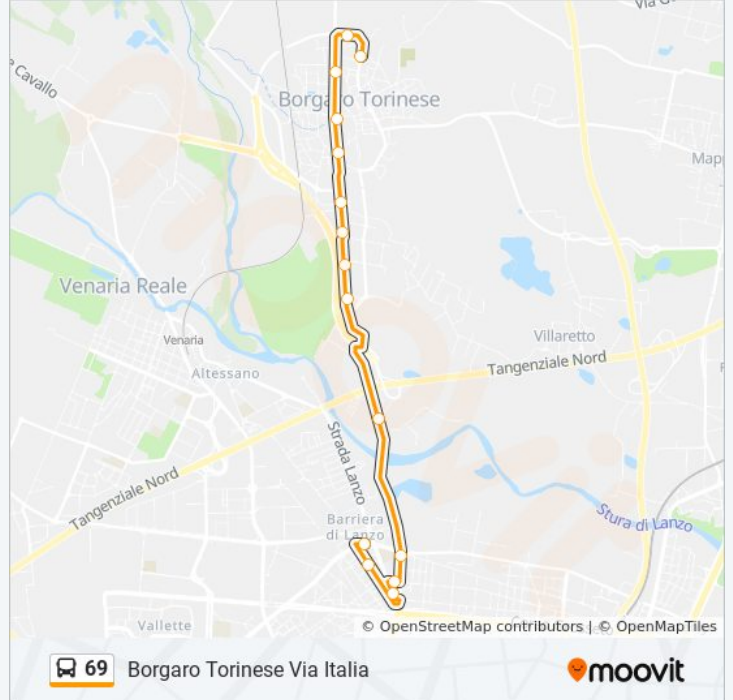

Usa Moovit per trovare le fermate della linea bus 69 più vicine a te e scoprire quando passerà il prossimo mezzo della linea bus 69

Direzione: Barriera Lanzo Piazza Stampalia

12 fermate

[VISUALIZZA GLI ORARI DELLA LINEA](#)

Stampalia Cap
 Caltanissetta
 Brosso
 Largo Grosseto Nord
 Stampini Sud
 Veronese
 Bellacomba
 Del Francese Ovest
 Lombardia
 Piemonte
 Stroppiana
 Torino
 Martiri Della Libert a
 Norvegia
 Vittime Di Bologna
 Italia Cap

Orari della linea bus 69

Orari di partenza verso Borgaro Torinese Via Italia:

| | |
|-----------|---------------|
| luned  | 00:32 - 23:32 |
| marted  | 00:08 - 23:23 |
| mercoled  | 00:08 - 23:23 |
| gioved  | 00:08 - 23:15 |
| venerd  | 00:00 - 23:15 |
| sabato | 00:00 - 23:31 |
| domenica | 00:16 - 22:47 |

Informazioni sulla linea bus 69

Direzione: Borgaro Torinese Via Italia

Fermate: 16

Durata del tragitto: 18 min

La linea in sintesi:

Orari, mappe e fermate della linea bus 69 disponibili in un PDF su moovitapp.com. Usa [App Moovit](#) per ottenere tempi di attesa reali, orari di tutte le altre linee o indicazioni passo-passo per muoverti con i mezzi pubblici a Torino.