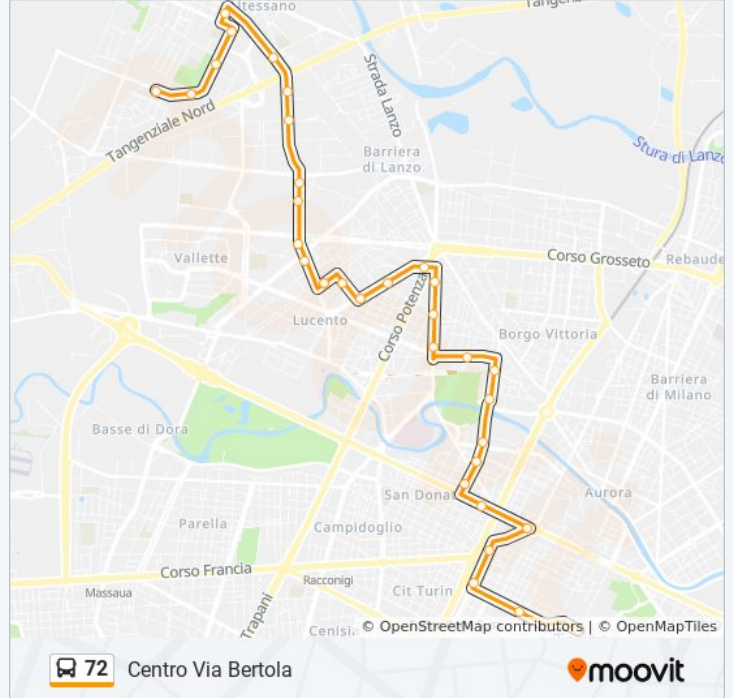

### Direzione: Centro Via Bertola

32 fermate

[VISUALIZZA GLI ORARI DELLA LINEA](#)

Machiavelli Cap  
Machiavelli N.101  
Manzoni  
Giovanni XXIII  
IV Novembre Cap  
Tangenziale Nord  
Tangenziale Sud  
Industrie  
Druento  
Stadio  
Grosseto  
Sansovino  
Altessano  
Segantini  
Luini  
Sauro  
Potenza  
Terni  
Villari  
Largo Borgaro  
Assisi

### Informazioni sulla linea bus 72

**Direzione:** Centro Via Bertola

**Fermate:** 32

**Durata del tragitto:** 44 min

**La linea in sintesi:**

Brin  
Mortara  
Treviso  
Umbria  
Regina Margherita  
Industria  
Principe Eugenio  
Statuto Nord  
XVIII Dicembre  
Siccardi  
Bertola Cap

### Direzione: Limitato Strada Altessano

25 fermate

[VISUALIZZA GLI ORARI DELLA LINEA](#)

Bertola Cap  
Bertola  
Siccardi  
XVIII Dicembre  
Statuto Nord  
Rondò Forca  
Industria  
Livorno  
Umbria  
Treviso  
Mortara  
Brin  
Assisi  
Largo Borgaro  
Villari  
Terni  
Potenza  
Sauro

## Informazioni sulla linea bus 72

**Direzione:** Venaria Reale Corso Machiavelli

**Fermate:** 37

**Durata del tragitto:** 48 min

**La linea in sintesi:**

Luini

Toscana

Cincinnato