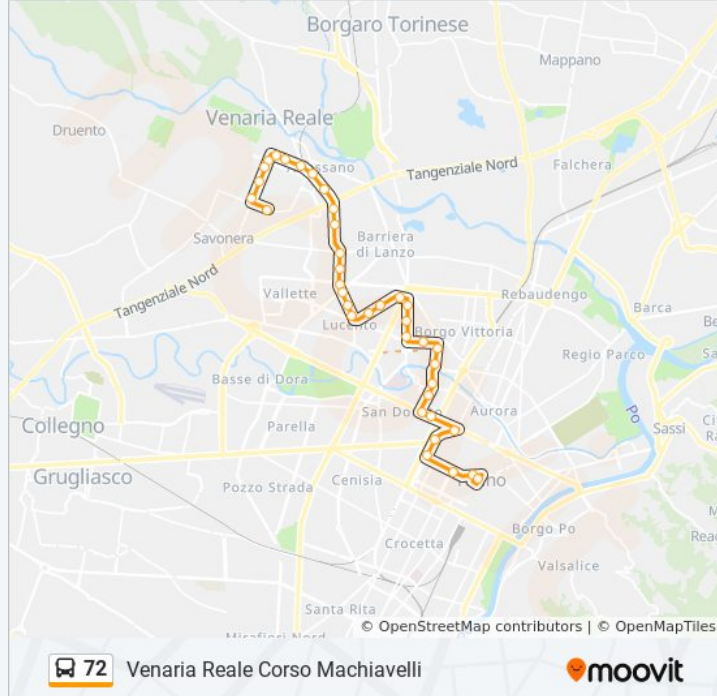

### Informazioni sulla linea bus 72

**Direzione:** Centro Via Bertola

**Fermate:** 32

**Durata del tragitto:** 44 min

**La linea in sintesi:**

Brin  
Mortara  
Treviso  
Umbria  
Regina Margherita  
Industria  
Principe Eugenio  
Statuto Nord  
XVIII Dicembre  
Siccardi  
Bertola Cap

## Informazioni sulla linea bus 72

**Direzione:** Venaria Reale Corso Machiavelli

**Fermate:** 37

**Durata del tragitto:** 48 min

**La linea in sintesi:**

Luini

Toscana

Cincinnato

Sansovino

Grosseto

Stadio

Druento

Industrie

Tangenziale Sud

Tangenziale Nord

Cimitero Venaria

Garibaldi

Buridani

Trento

Matteotti

Giolitti

Rossa

Moro

Machiavelli Cap