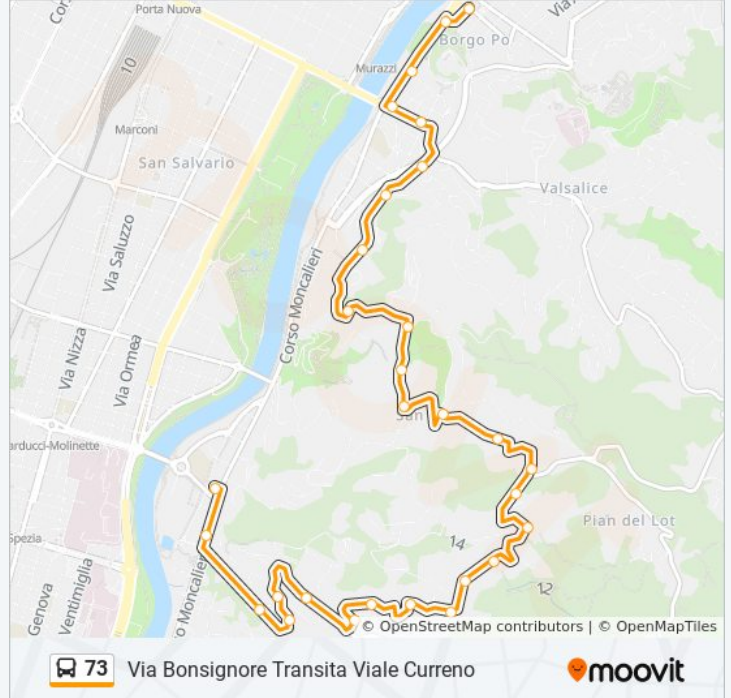

San Vito-Revigliasco N.253

Chiesa Di San Vito

Ponte Isabella

Antica Di San Vito Est

Settimio Severo

Antica Di San Vito Ovest

Ospedale San Vito

Curreno N.41

Lanza

Crimea

Moncalieri

Sommacampagna

Gioanetti

Bonsignore Cap

Orari, mappe e fermate della linea bus 73 disponibili in un PDF su moovitapp.com. Usa [App Moovit](https://moovitapp.com) per ottenere tempi di attesa reali, orari di tutte le altre linee o indicazioni passo-passo per muoverti con i mezzi pubblici a Torino.

[Scopri Moovit](#) • [Soluzioni MaaS](#) • [Paesi disponibili](#) • [Mooviter Community](#)

© 2024 Moovit - Tutti i diritti riservati

Controlla gli orari di arrivo in tempo reale