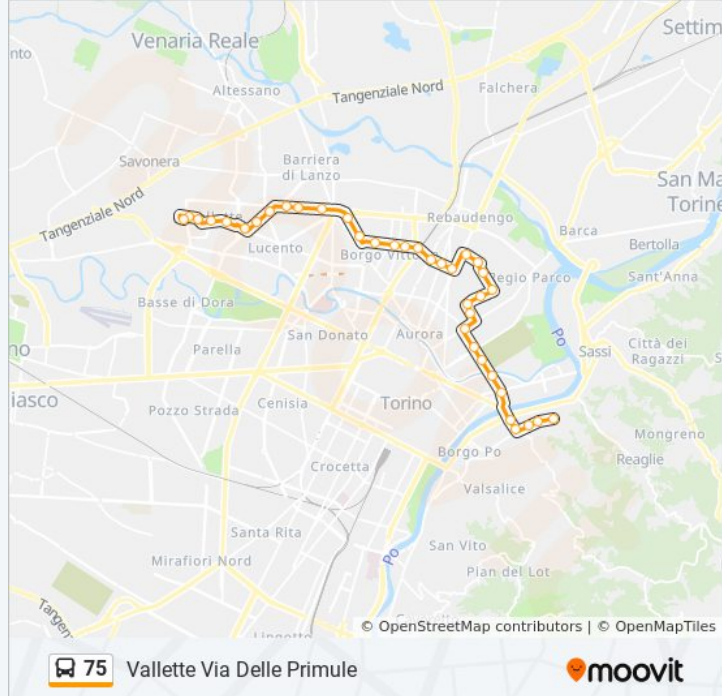

Usa Moovit per trovare le fermate della linea bus 75 più vicine a te e scoprire quando passerà il prossimo mezzo della linea bus 75

**Direzione: Limitato Corso Tortona**

33 fermate

[VISUALIZZA GLI ORARI DELLA LINEA](#)

Coppino

Grosseto

Lulli

Lombardia

Manno

Ferrara

Altessano

Pirano

Sansovino

Pervinche

Montale

Mughetti 26

Primule

Vallette Cap

Orari, mappe e fermate della linea bus 75 disponibili in un PDF su [moovitapp.com](https://moovitapp.com). Usa [App Moovit](#) per ottenere tempi di attesa reali, orari di tutte le altre linee o indicazioni passo-passo per muoverti con i mezzi pubblici a Torino.