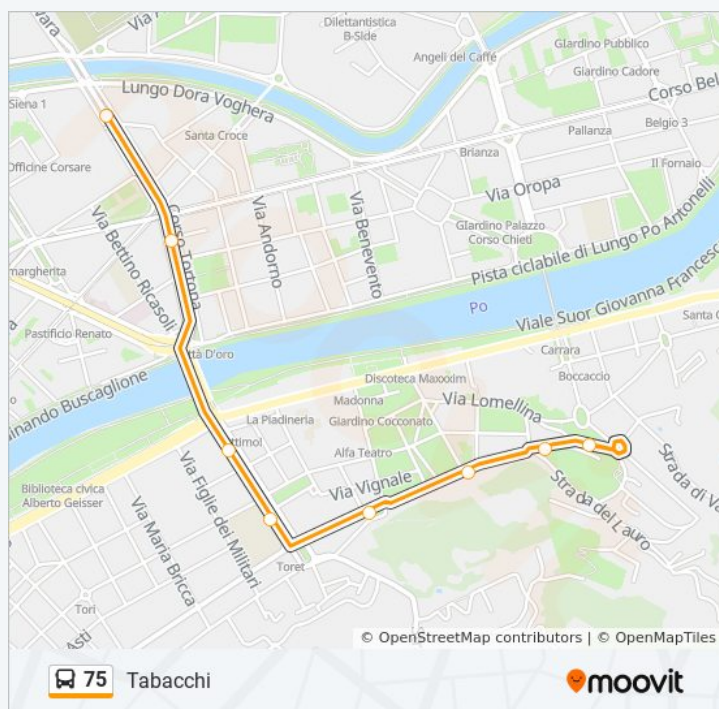

### Informazioni sulla linea bus 75

**Direzione:** Tabacchi

**Fermate:** 8

**Durata del tragitto: 9 min**  
**La linea in sintesi:**

**Direzione: Vallette**

32 fermate

[VISUALIZZA GLI ORARI DELLA LINEA](#)

Gtt Stabilimento Tortona