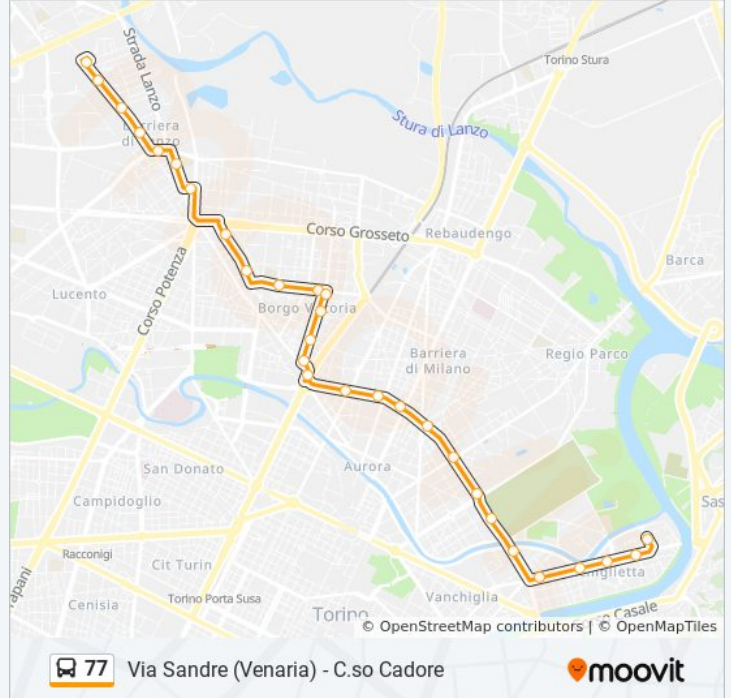

Dora Voghera

Brianza

Cadore

Cadore Cap

**Direzione: Rione Rigola Via Sandre**

26 fermate

[VISUALIZZA GLI ORARI DELLA LINEA](#)

Cadore Cap

### Orari della linea bus 77

Orari di partenza verso Rione Rigola Via Sandre:

lunedì	Non in Servizio
martedì	00:15 - 23:38
mercoledì	00:15 - 23:38
giovedì	00:15 - 23:38
venerdì	00:15 - 23:38
sabato	00:15 - 23:38
domenica	00:15

### Informazioni sulla linea bus 77

**Direzione:** Rione Rigola Via Sandre

**Fermate:** 26

**Durata del tragitto:** 39 min

**La linea in sintesi:**

Sospello

Largo Grosseto Nord

Veronese

### Direzione: Vanchiglietta Corso Cadore

29 fermate

[VISUALIZZA GLI ORARI DELLA LINEA](#)

Sandre Cap

Stazione Rigola

Stabilimento Gtt Venaria

Stampalia

Caltanissetta