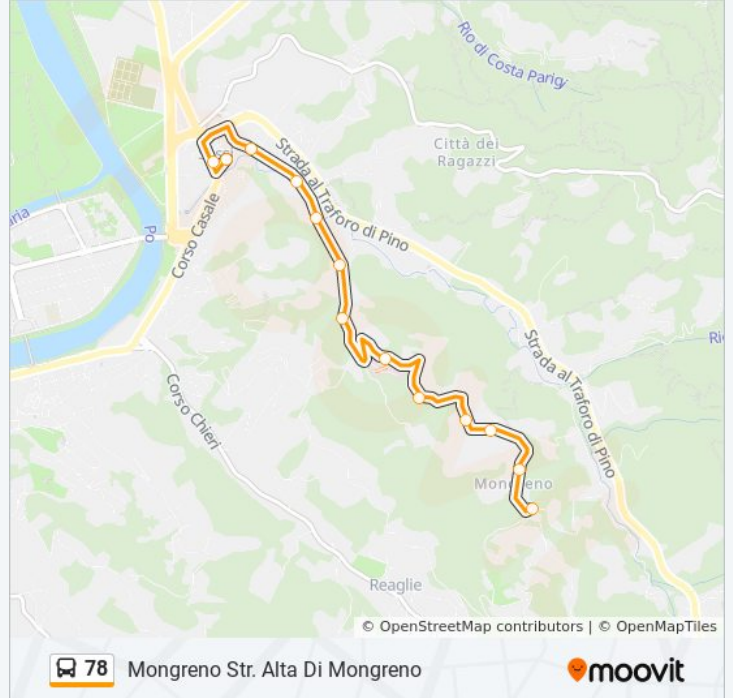

Usa Moovit per trovare le fermate della linea bus 78 più vicine a te e scoprire quando passerà il prossimo mezzo della linea bus 78

Direzione: Mongreno Str. Alta Di Mongreno

13 fermate

[VISUALIZZA GLI ORARI DELLA LINEA](#)

Orari di partenza verso Mongreno Str. Alta Di Mongreno:

lunedì	Non in Servizio
martedì	06:15 - 19:40
mercoledì	06:15 - 19:40
giovedì	06:15 - 19:40
venerdì	06:15 - 19:40
sabato	06:15 - 19:40
domenica	Non in Servizio

Informazioni sulla linea bus 78

Direzione: Mongreno Str. Alta Di Mongreno

Fermate: 13

Durata del tragitto: 13 min

La linea in sintesi:

Direzione: Sassi Largo Casale

13 fermate

[VISUALIZZA GLI ORARI DELLA LINEA](#)

Informazioni sulla linea bus 78

Direzione: Sassi Largo Casale

Fermate: 13

Durata del tragitto: 12 min

La linea in sintesi:

Orari, mappe e fermate della linea bus 78 disponibili in un PDF su moovitapp.com. Usa [App Moovit](#) per ottenere tempi di attesa reali, orari di tutte le altre linee o indicazioni passo-passo per muoverti con i mezzi pubblici a Torino.