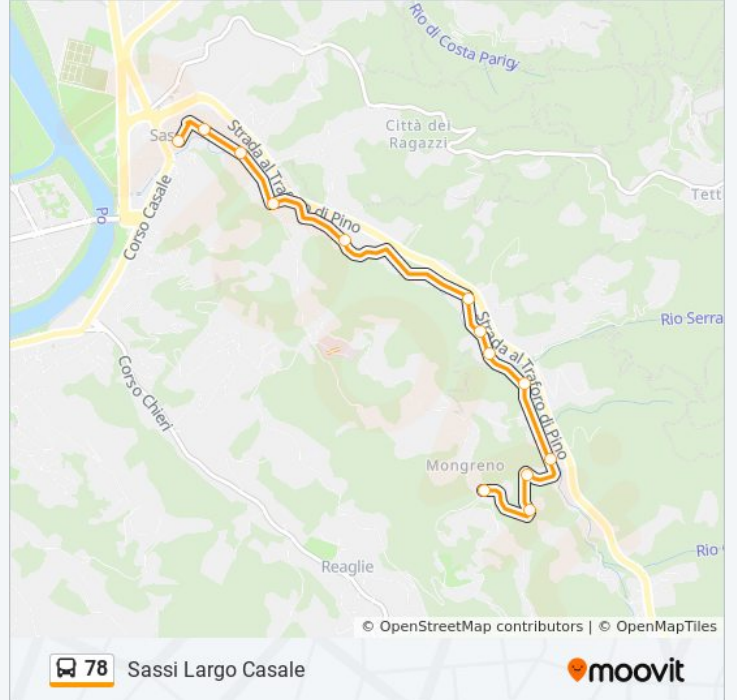

Informazioni sulla linea bus 78

Direzione: Mongreno Str. Alta Di Mongreno

Fermate: 13

Durata del tragitto: 13 min

La linea in sintesi:

Direzione: Sassi Largo Casale

13 fermate

[VISUALIZZA GLI ORARI DELLA LINEA](#)

Orari della linea bus 78

Orari di partenza verso Sassi Largo Casale:

lunedì	Non in Servizio
martedì	06:28 - 19:53
mercoledì	06:28 - 19:53
giovedì	06:28 - 19:53
venerdì	06:28 - 19:53
sabato	06:28 - 19:53
domenica	Non in Servizio

Informazioni sulla linea bus 78

Direzione: Sassi Largo Casale

Fermate: 13

Durata del tragitto: 12 min

La linea in sintesi:

Orari, mappe e fermate della linea bus 78 disponibili in un PDF su moovitapp.com. Usa [App Moovit](#) per ottenere tempi di attesa reali, orari di tutte le altre linee o indicazioni passo-passo per muoverti con i mezzi pubblici a Torino.