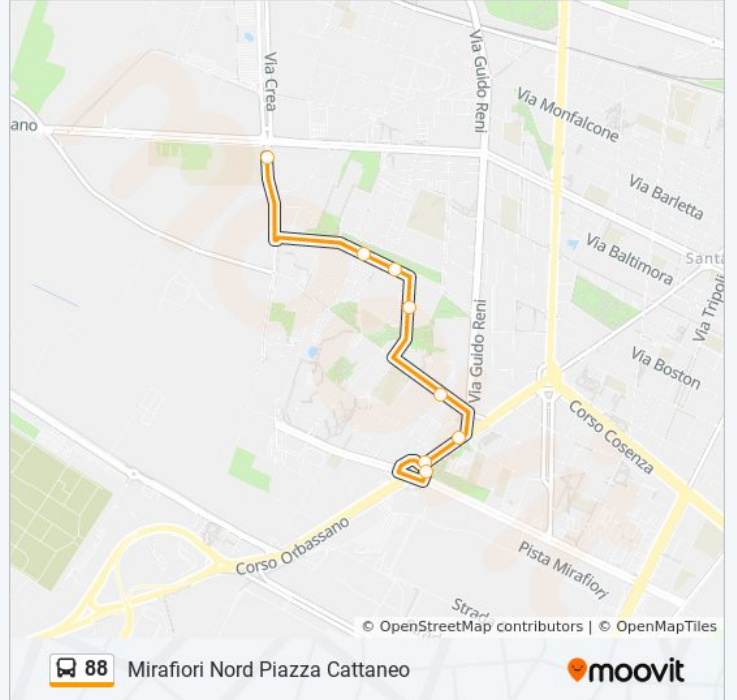

Usa Moovit per trovare le fermate della linea bus 88 più vicine a te e scoprire quando passerà il prossimo mezzo della linea bus 88

Direzione: Barocchio Via Crea (Scuole)

6 fermate

[VISUALIZZA GLI ORARI DELLA LINEA](#)

Fermate: 6

Durata del tragitto: 15 min

La linea in sintesi:

Direzione: Mirafiori Nord Piazza Cattaneo

8 fermate

[VISUALIZZA GLI ORARI DELLA LINEA](#)

Barocchio Cap
 Salvemini N.51
 Giardino Green
 Salvemini
 Omero Ovest
 Omero Ovest
 Cattaneo
 Cattaneo Cap

Orari della linea bus 88

Orari di partenza verso Mirafiori Nord Piazza Cattaneo:

lunedì	Non in Servizio
martedì	13:10 - 14:15
mercoledì	13:10 - 14:15
giovedì	13:10 - 14:15
venerdì	13:10 - 14:15
sabato	Non in Servizio
domenica	Non in Servizio

Informazioni sulla linea bus 88

Direzione: Mirafiori Nord Piazza Cattaneo

Fermate: 8

Durata del tragitto: 15 min

La linea in sintesi:

Orari, mappe e fermate della linea bus 88 disponibili in un PDF su moovitapp.com. Usa [App Moovit](#) per ottenere tempi di attesa reali, orari di tutte le altre linee o indicazioni passo-passo per muoverti con i mezzi pubblici a Torino.