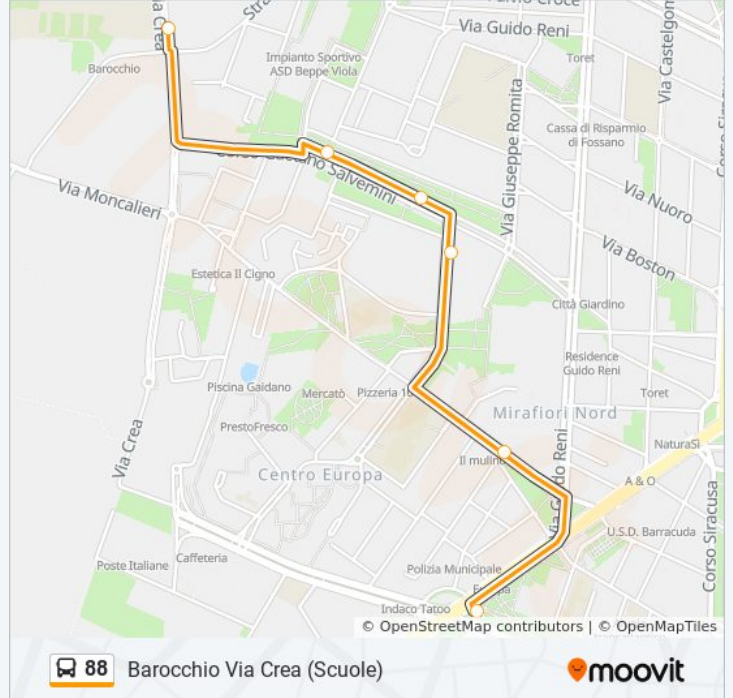

Usa Moovit per trovare le fermate della linea bus 88 più vicine a te e scoprire quando passerà il prossimo mezzo della linea bus 88

Direzione: Barocchio Via Crea (Scuole)

6 fermate

[VISUALIZZA GLI ORARI DELLA LINEA](#)

lunedì	Non in Servizio
martedì	07:25 - 07:40
mercoledì	07:25 - 07:40
giovedì	07:25 - 07:40
venerdì	07:25 - 07:40
sabato	Non in Servizio
domenica	Non in Servizio

Informazioni sulla linea bus 88

Direzione: Barocchio Via Crea (Scuole)

Fermate: 6

Durata del tragitto: 15 min

La linea in sintesi:

Direzione: Mirafiori Nord Piazza Cattaneo

8 fermate

[VISUALIZZA GLI ORARI DELLA LINEA](#)

Barocchio Cap
 Salvemini N.51
 Giardino Green
 Salvemini
 Omero Ovest
 Omero Ovest
 Cattaneo
 Cattaneo Cap

Informazioni sulla linea bus 88

Direzione: Mirafiori Nord Piazza Cattaneo

Fermate: 8

Durata del tragitto: 15 min

La linea in sintesi:

Orari, mappe e fermate della linea bus 88 disponibili in un PDF su moovitapp.com. Usa [App Moovit](#) per ottenere tempi di attesa reali, orari di tutte le altre linee o indicazioni passo-passo per muoverti con i mezzi pubblici a Torino.