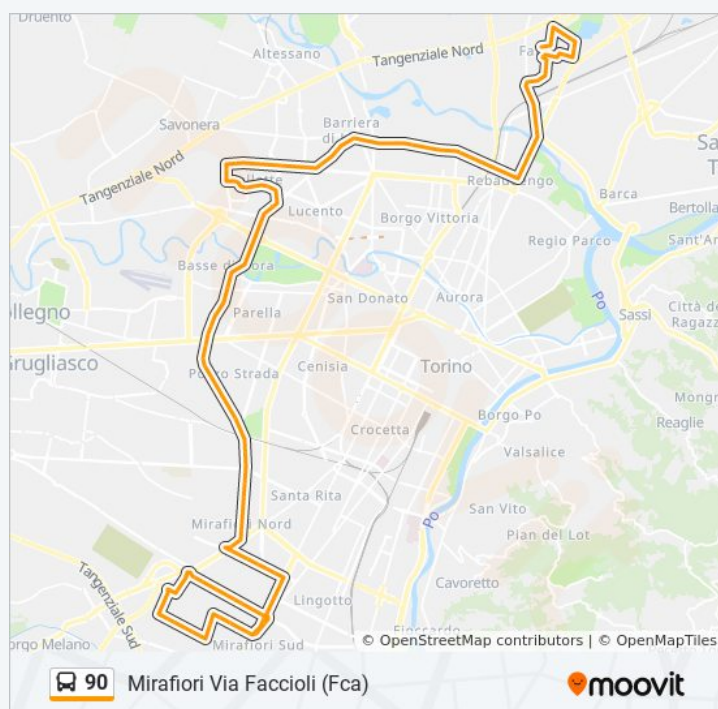

Non in Servizio

Informazioni sulla linea bus 90

Direzione: Mirafiori Via Faccioli (Fca)

Fermate: 87

Durata del tragitto: 72 min

La linea in sintesi:

Pellerina

Servais

Bianchi

Carrera

Valgioie

Massaua Nord

Massaua Sud

Vandalino

Chambery

Pronda