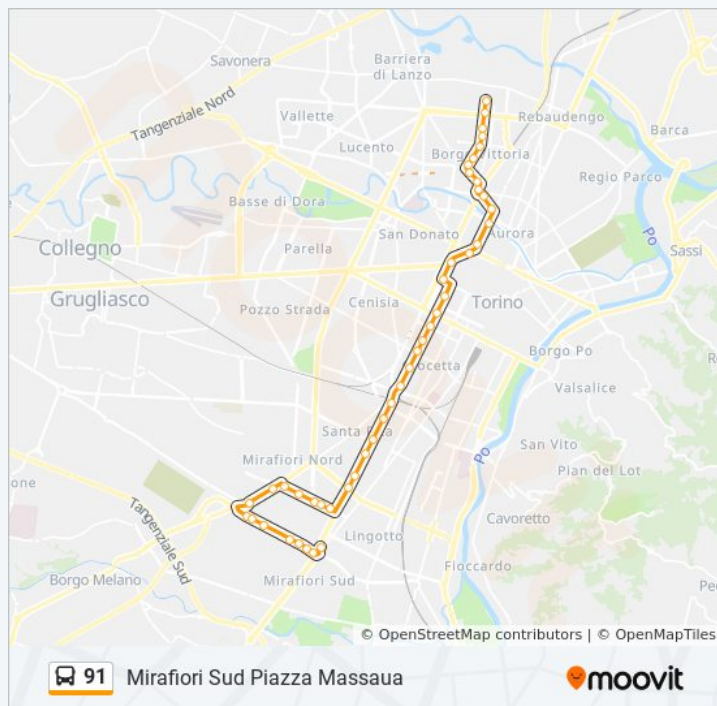

### Informazioni sulla linea bus 91

**Direzione:** Mirafiori Sud Piazza Massaua

**Fermate:** 44

**Durata del tragitto:** 45 min

**La linea in sintesi:**

Settembrini C. 18

Settembrini C. 17

Settembrini C. 16