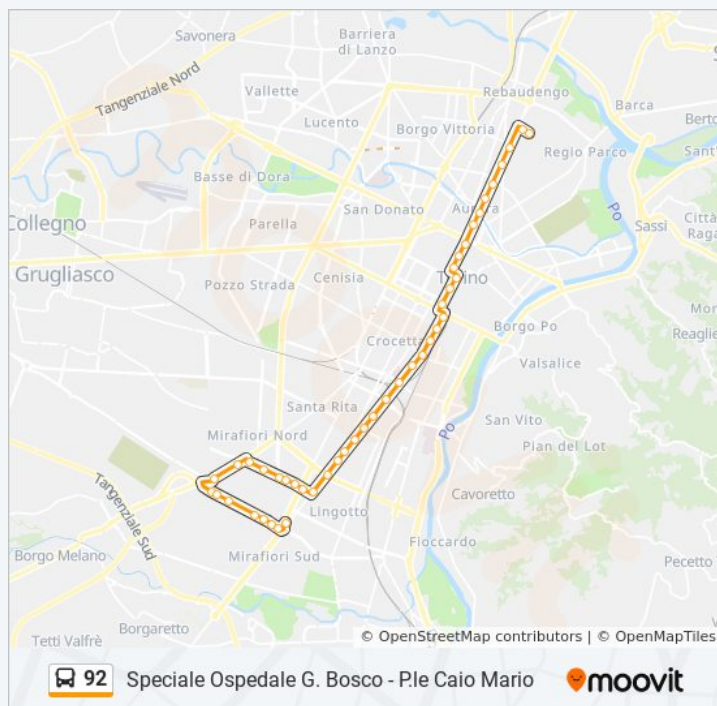

Usa Moovit per trovare le fermate della linea bus 92 più vicine a te e scoprire quando passerà il prossimo mezzo della linea bus 92

Direzione: Barriera Milano Osp. Giovanni Bosco

45 fermate

[VISUALIZZA GLI ORARI DELLA LINEA](#)

Informazioni sulla linea bus 92

Direzione: Barriera Milano Osp. Giovanni Bosco

Fermate: 45

Durata del tragitto: 50 min

La linea in sintesi:

Sebastopoli

Caserma Morelli

Bramante

sabato Non in Servizio
domenica Non in Servizio

Informazioni sulla linea bus 92

Direzione: Mirafiori Sud P.Le Caio Mario

Fermate: 44

Durata del tragitto: 50 min

La linea in sintesi:

Settembrini C. 19

Settembrini C. 18

Settembrini C. 17

Settembrini C. 16

Settembrini C. 15

Settembrini C.8

Caio Mario Cap

Orari, mappe e fermate della linea bus 92 disponibili in un PDF su moovitapp.com. Usa [App Moovit](#) per ottenere tempi di attesa reali, orari di tutte le altre linee o indicazioni passo-passo per muoverti con i mezzi pubblici a Torino.