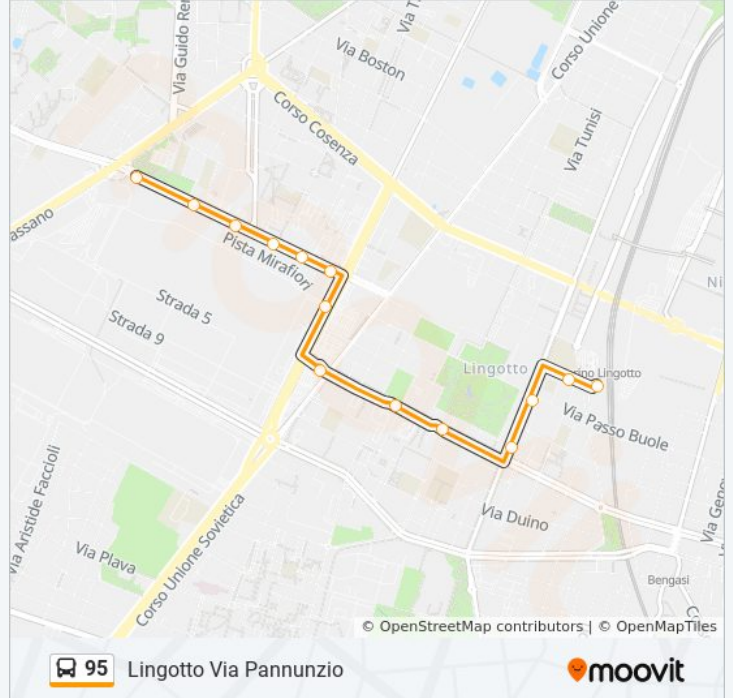

Stazione Lingotto Cap

### Orari della linea bus 95

Orari di partenza verso Lingotto Via Pannunzio:

lunedì	06:15 - 22:07
martedì	06:15 - 22:07
mercoledì	06:15 - 22:07
giovedì	06:15 - 22:07
venerdì	06:15 - 22:07
sabato	06:15
domenica	Non in Servizio

### Informazioni sulla linea bus 95

**Direzione:** Lingotto Via Pannunzio

**Fermate:** 14

**Durata del tragitto:** 13 min

**La linea in sintesi:**

### Direzione: Mirafiori Corso Tazzoli (Fca)

15 fermate

[VISUALIZZA GLI ORARI DELLA LINEA](#)

Stazione Lingotto Cap

Stazione Lingotto

Pio VII

Passo Buole

Traiano