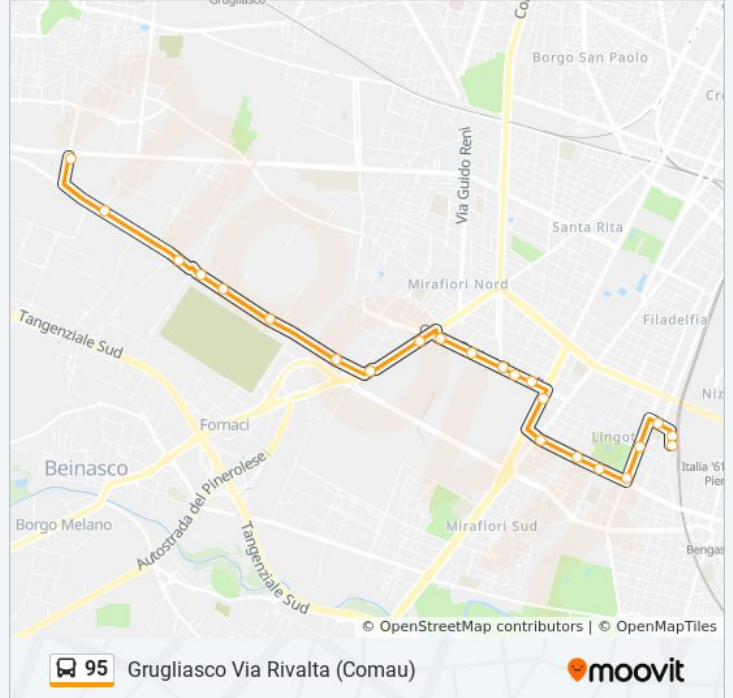

Usa Moovit per trovare le fermate della linea bus 95 più vicine a te e scoprire quando passerà il prossimo mezzo della linea bus 95

### Direzione: Grugliasco Via Rivalta (Comau)

23 fermate

[VISUALIZZA GLI ORARI DELLA LINEA](#)

Stazione Lingotto Cap

Stazione Lingotto

Pio VII

Passo Buole

Traiano

### Informazioni sulla linea bus 95

**Direzione:** Grugliasco Via Rivalta (Comau)

**Fermate:** 23

**Durata del tragitto:** 18 min

**La linea in sintesi:**

Levi

Allamano Cap

### Direzione: Lingotto Transita Comau

23 fermate

[VISUALIZZA GLI ORARI DELLA LINEA](#)

Allamano Cap

Allamano Cap

Levi

Gorini

Portone N.175