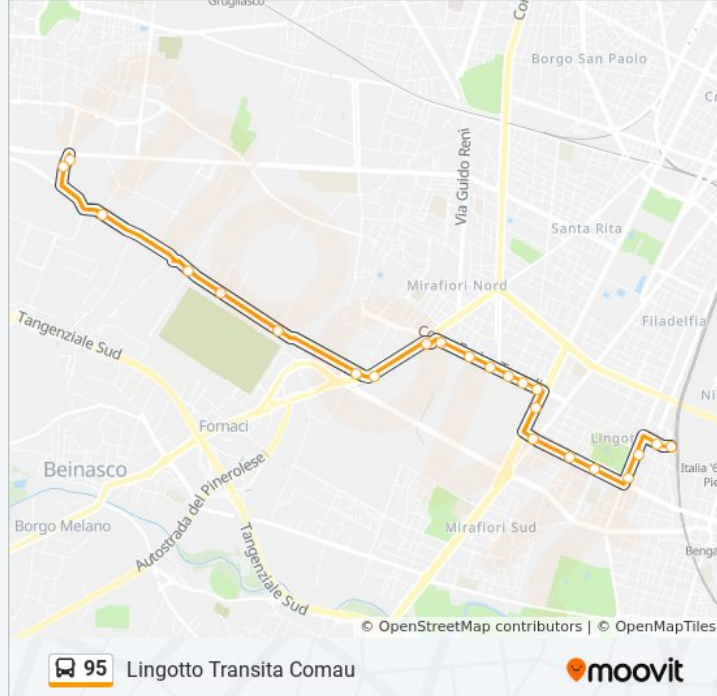

### Informazioni sulla linea bus 95

**Direzione:** Grugliasco Via Rivalta (Comau)

**Fermate:** 23

**Durata del tragitto:** 18 min

**La linea in sintesi:**

Levi

Allamano Cap

### Informazioni sulla linea bus 95

**Direzione:** Lingotto Transita Comau

**Fermate:** 23

**Durata del tragitto:** 20 min

**La linea in sintesi:**

Benedetto Croce

Traiano

Passo Buole

Monte Corno

Stazione Lingotto Cap

### Direzione: Lingotto Via Pannunzio

14 fermate

[VISUALIZZA GLI ORARI DELLA LINEA](#)

Tazzoli Cap

Poma

Siracusa

Tazzoli Cancelli 2

D'Arborea