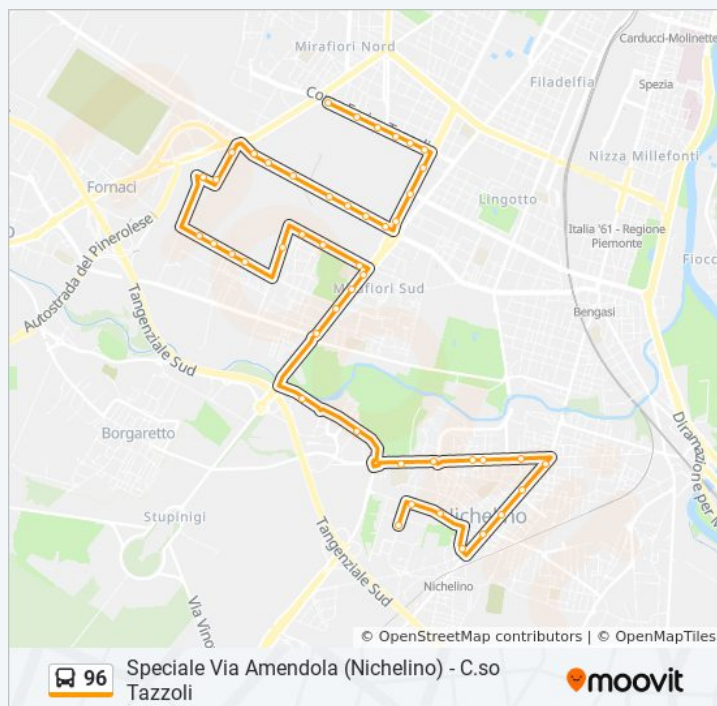

Usa Moovit per trovare le fermate della linea bus 96 più vicine a te e scoprire quando passerà il prossimo mezzo della linea bus 96

Direzione: Mirafiori Corso Tazzoli (Fca)

47 fermate

[VISUALIZZA GLI ORARI DELLA LINEA](#)

Informazioni sulla linea bus 96

Direzione: Mirafiori Corso Tazzoli (Fca)

Fermate: 47

Durata del tragitto: 35 min

La linea in sintesi:

Pramollo

Buriasco

Buriasco Ovest

domenica

Non in Servizio

Informazioni sulla linea bus 96

Direzione: Nichelino Via Amendola

Fermate: 46

Durata del tragitto: 35 min

La linea in sintesi:

Pitagora

Galvani

Crociera

I Maggio

Toti

Vittorio Veneto

Torino - Stazione

Pascolo

Amendola