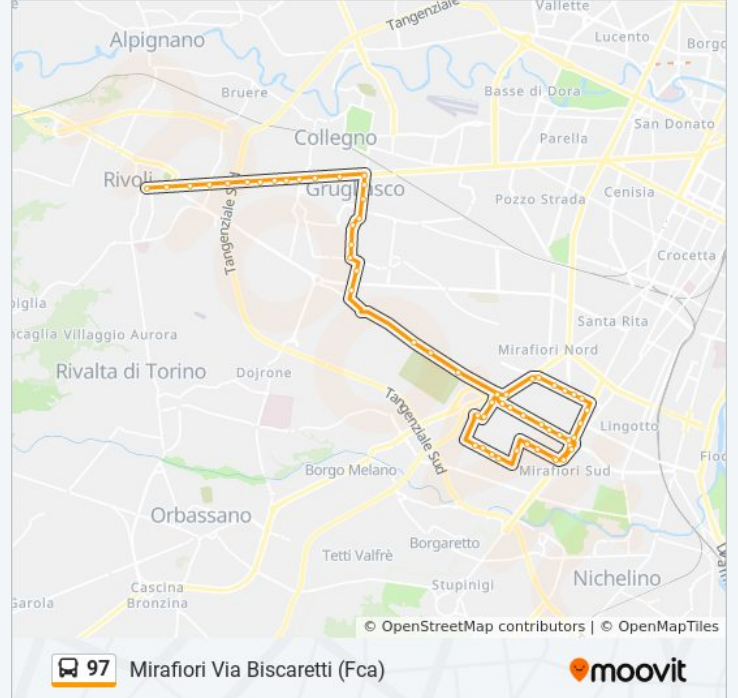

Gorini

Portone N.175

Bertani Est

Orbassano

Orbassano Cannello 11

Cattaneo Sud

Cattaneo Est

Poma

Siracusa

Tazzoli Cannello 2

D'Arborea

Agnelli Cannello.3

Traiano

Caio Mario Nord

Settembrini C.8

Settembrini C. 15

Settembrini C. 16

Settembrini C. 17

Settembrini C. 18

Settembrini C. 19

Settembrini C. 20

Settembrini

La Manta C.23

Anselmetti Nord

Plava C.29

Plava C.30

Plava C.31

Negarville Est

Buriasco Ovest

Buriasco

Pramollo

Unione Sovietica

Biscaretti