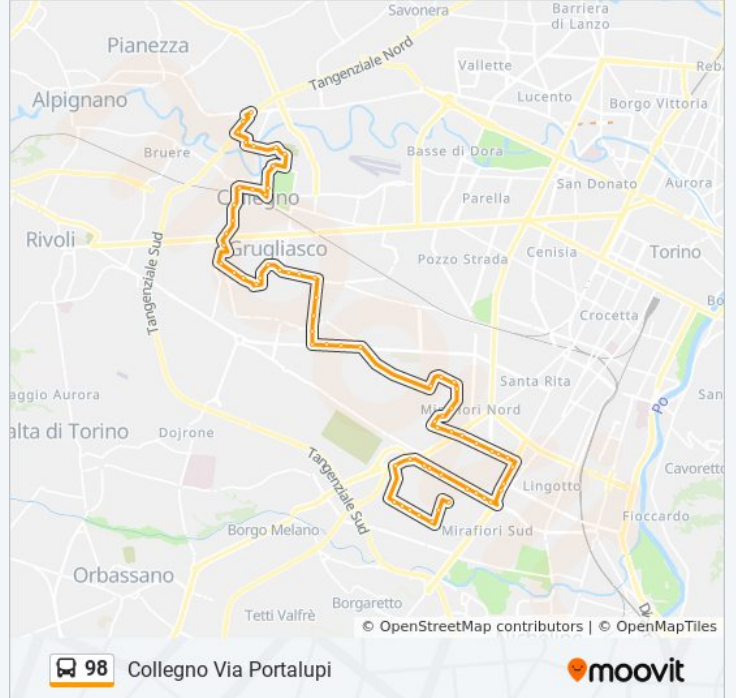

La linea bus 98 (Collegno Via Portalupi) ha 2 percorsi. Durante la settimana è operativa:

(1) Collegno Via Portalupi: 06:15 - 22:15 (2) Mirafiori Via Faccioli (Fca): 04:55 - 20:55

Usa Moovit per trovare le fermate della linea bus 98 più vicine a te e scoprire quando passerà il prossimo mezzo della linea bus 98

**Direzione: Collegno Via Portalupi**

66 fermate

[VISUALIZZA GLI ORARI DELLA LINEA](#)

Faccioli Cap  
Buriasco Ovest  
Faccioli  
Jona  
Plava C.31  
Plava C.30  
Plava C.29  
Orbassano  
Settembrini  
Settembrini C. 20  
Settembrini C. 19  
Settembrini C. 18  
Settembrini C. 17  
Settembrini C. 16  
Settembrini C. 15  
Settembrini C.8  
Caio Mario Nord  
Traiano  
Agnelli Cancelli 3  
D'Arborea  
Tazzoli Cancelli 2

**Informazioni sulla linea bus 98****Direzione:** Collegno Via Portalupi**Fermate:** 66**Durata del tragitto:** 50 min**La linea in sintesi:**

Siracusa  
Poma  
Cattaneo Est  
Cattaneo Ovest  
Induno  
Cimabue  
Pasque Piemontesi  
Gaidano  
Salvemini  
Giardino Green  
Salvemini Ovest  
Don Borio Cap  
Gerbido  
Bertone  
Allamano N.47  
Leonardo Da Vinci  
Battisti Sud  
La Salle  
Scoffone  
Leonardo Da Vinci  
Lamarmora  
Morgari  
Roma  
Garibaldi  
Goito  
Papa Giovanni XXIII  
Di Nanni  
Martin Luther King  
I Maggio  
Cefalonia  
Francia Nord  
Donizetti  
Giovanni XXIII

### Direzione: Mirafiori Via Faccioli (Fca)

75 fermate

[VISUALIZZA GLI ORARI DELLA LINEA](#)

Portalupi Cap

Venaria

Della Croce

Partigiani

Allegri