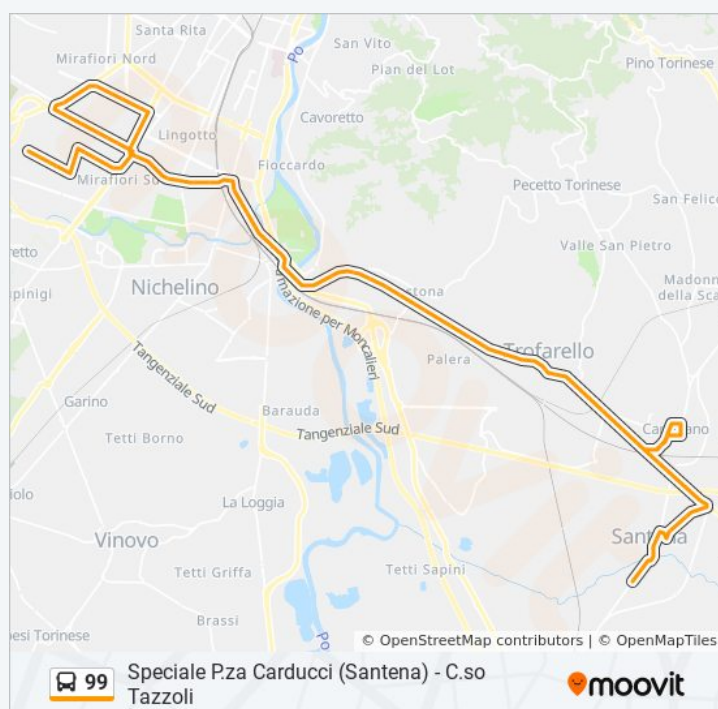

Carducci Cap

Manzoni

Martiri Della Libertà

Aimerito

Genova

Minorchio

Asti

Antica Di Chieri

### Informazioni sulla linea bus 99

**Direzione:** Santena Piazza Carducci

**Fermate:** 81

**Durata del tragitto:** 52 min

**La linea in sintesi:**

Bengasi Sud

Gorizia

San Matteo

Gobetti

Vico

Peschiera

Trieste Ovest

Ponte Po

Stazione

Cattaneo

Dellachà