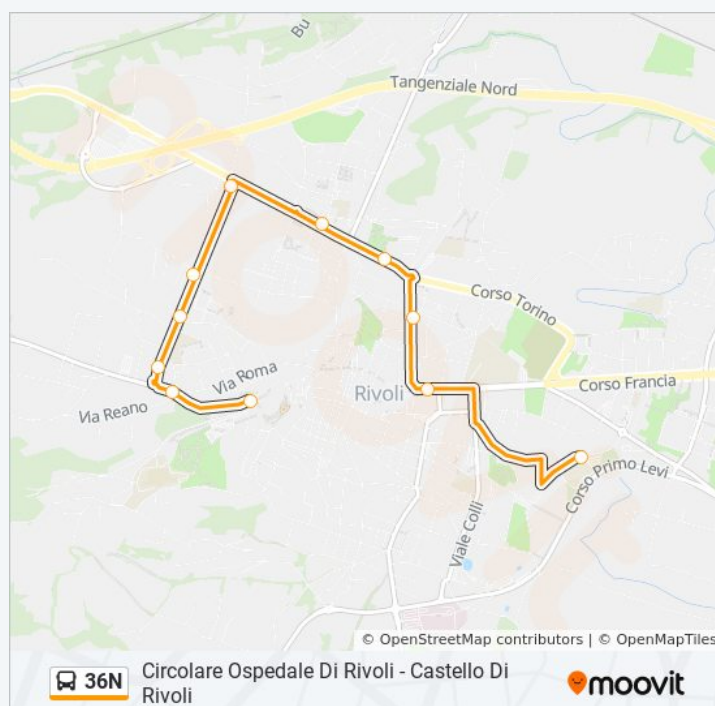

Orari di partenza verso Scolastico 6 Castello Di

Rivoli:

lunedì	Non in Servizio
martedì	13:10 - 14:10
mercoledì	13:10 - 14:10
giovedì	Non in Servizio
venerdì	Non in Servizio
sabato	Non in Servizio
domenica	Non in Servizio

### Informazioni sulla linea bus 36N

**Direzione:** Scolastico 6 Castello Di Rivoli

**Fermate:** 11

**Durata del tragitto:** 20 min

**La linea in sintesi:**

**Direzione: Scolastico 6 Itis Natta**

12 fermate

[VISUALIZZA GLI ORARI DELLA LINEA](#)

Castello Di Rivoli Cap  
San Bartolomeo  
Derna  
Monte Bianco