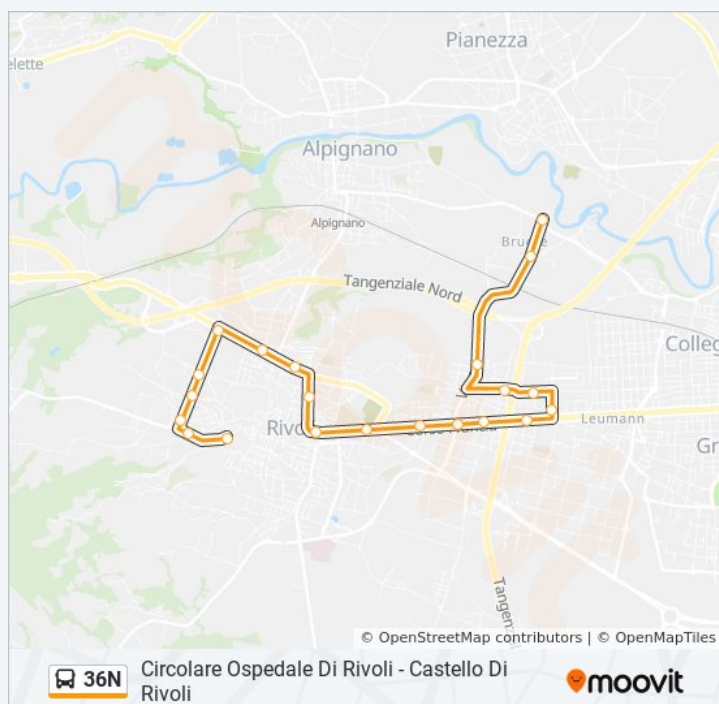

**Informazioni sulla linea bus 36N**

**Direzione:** Scolastico 3 Castello Di Rivoli

**Fermate:** 21

**Durata del tragitto:** 35 min

**La linea in sintesi:**

**Orari della linea bus 36N**

**Direzione: Scolastico 6 Castello Di Rivoli**