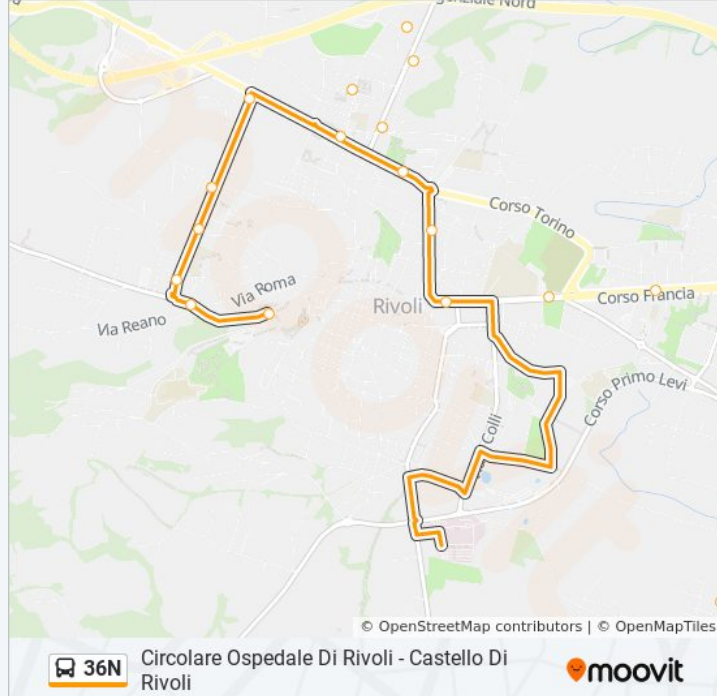

## Direzione: Rivoli Castello

28 fermate

[VISUALIZZA GLI ORARI DELLA LINEA](#)

Tetti Neirotti Cap  
 Moncalieri  
 Pinerolo  
 Molinetti  
 Svincolo Tangenziale  
 Bormida  
 Sestriere Cap  
 Pellice  
 Sestriere  
 Tagliamento  
 IV Novembre  
 Macario  
 San Paolo  
 Cimitero Rivoli  
 Martiri Della Libertà  
 Tenda  
 Parco Salvemini  
 Monte Nero

## Informazioni sulla linea bus 36N

**Direzione:** Rivoli Castello

**Fermate:** 28

**Durata del tragitto:** 22 min

**La linea in sintesi:**

Toti  
Salvemini  
Filzi  
Fratelli Rosselli  
Susa  
Pasubio Sud  
Tripoli  
Derna  
San Bartolomeo  
Castello Di Rivoli Cap

### Direzione: Rivoli Ospedale

16 fermate

[VISUALIZZA GLI ORARI DELLA LINEA](#)

Castello Di Rivoli Cap  
San Bartolomeo  
Rosta  
Derna  
Monte Bianco  
Pasubio Sud  
Susa  
Fratelli Rosselli  
Parco Salvemini  
Tenda  
Martiri Della Libertà  
Cln  
Colli  
Baldi  
Nuova Tetti  
Ospedale Di Rivoli Cap

### Informazioni sulla linea bus 36N

**Direzione:** Rivoli Ospedale

**Fermate:** 16

**Durata del tragitto:** 19 min

**La linea in sintesi:**

**Direzione: Rivoli P. Martiri Liberta'**

9 fermate

[VISUALIZZA GLI ORARI DELLA LINEA](#)