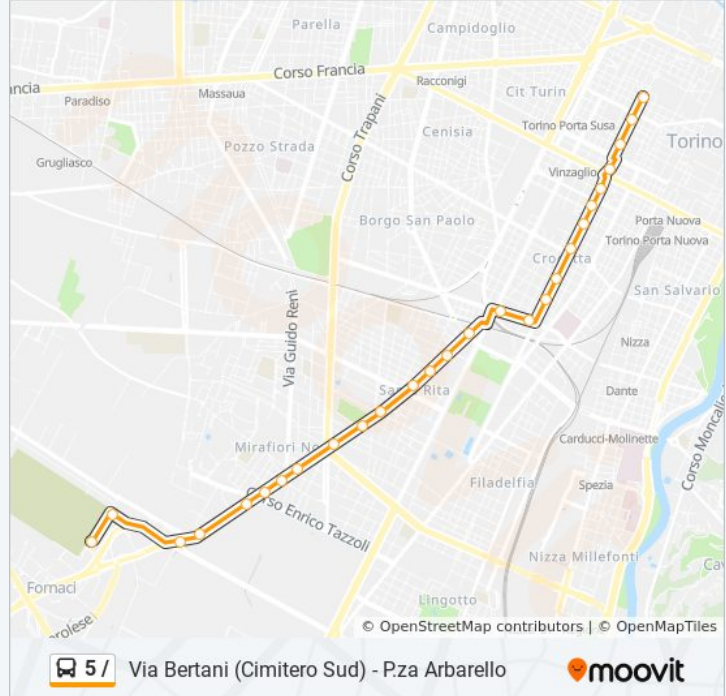

Usa Moovit per trovare le fermate della linea bus 5 / più vicine a te e scoprire quando passerà il prossimo mezzo della linea bus 5 /

Direzione: Cimitero Parco Via Bertani (Umc)

27 fermate

[VISUALIZZA GLI ORARI DELLA LINEA](#)

Colombo

Caboto

Ferraris Sud

Orbassano

Gessi

Caprera

Santa Rita Nord

Santa Rita Sud

Informazioni sulla linea bus 5 /

Direzione: Cimitero Parco Via Bertani (Umc)

Fermate: 27

Durata del tragitto: 35 min

La linea in sintesi:

Cattaneo

Cattaneo Sud

Orbassano Cancellò 11

Settembrini

Bertani

Bertani Cap

Direzione: Cittadella Piazza Arbarello

26 fermate

[VISUALIZZA GLI ORARI DELLA LINEA](#)

Bertani Cap

Motorizzazione