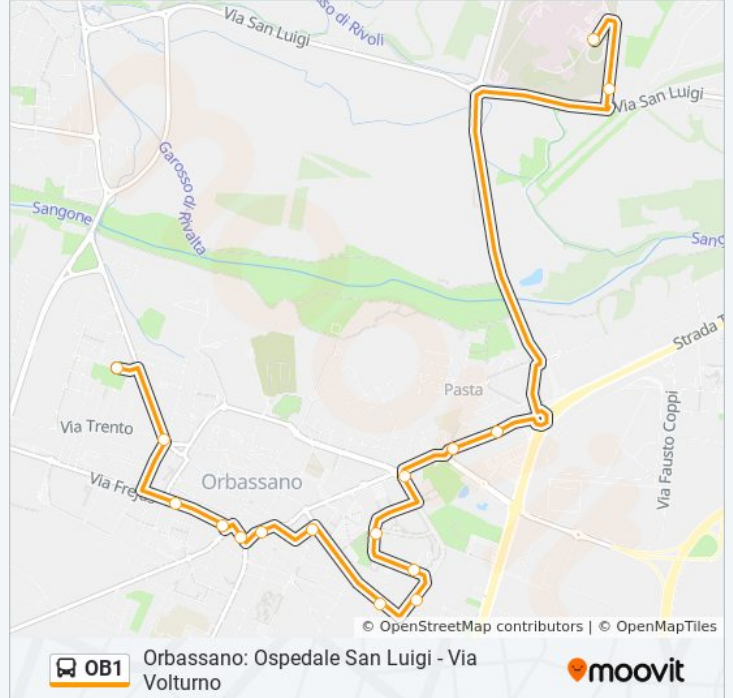

Usa Moovit per trovare le fermate della linea bus OB1 più vicine a te e scoprire quando passerà il prossimo mezzo della linea bus OB1

Direzione: Orbassano Ospedale San Luigi

16 fermate

[VISUALIZZA GLI ORARI DELLA LINEA](#)

Volturno Cap
Trento
Piave
Piossasco
Giolitti
Castellazzo
Vittorio Veneto
Pendina
Calvino
Malosnà
Riesi
Calvino Nord
Gozzano
Pascoli
Caserma Brevi
Ospedale San Luigi Cap

Orari della linea bus OB1

Orari di partenza verso Orbassano Ospedale San Luigi:

Fermate: 16

Durata del tragitto: 20 min

La linea in sintesi:

Direzione: Orbassano Via Volturmo

18 fermate

[VISUALIZZA GLI ORARI DELLA LINEA](#)

Ospedale San Luigi Cap
 Pascoli
 Gozzano
 Torino
 Marconi
 Malosnà
 Calvino
 Pendina
 Vittorio Veneto
 Roma
 Umberto I
 Frejus
 Piave
 Rimembranza
 Molini
 Inps
 Volturmo
 Volturmo Cap

Informazioni sulla linea bus OB1

Direzione: Orbassano Via Volturmo

Fermate: 18

Durata del tragitto: 21 min

La linea in sintesi:

Orari, mappe e fermate della linea bus OB1 disponibili in un PDF su moovitapp.com. Usa [App Moovit](#) per ottenere tempi di attesa reali, orari di tutte le altre linee o indicazioni passo-passo per muoverti con i mezzi pubblici a Torino.