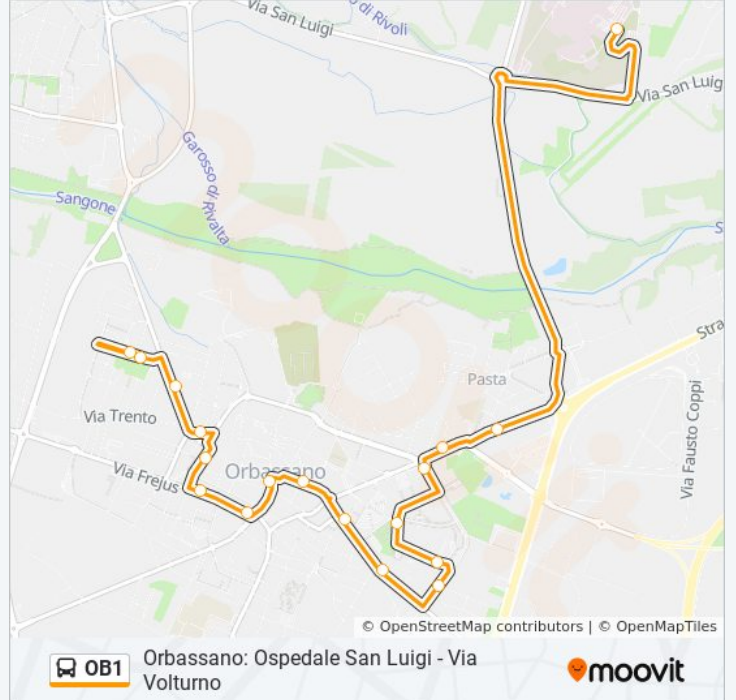

La linea bus OB1 (Orbassano: Ospedale San Luigi - Via Volturno) ha 2 percorsi. Durante la settimana è operativa:

(1) Orbassano Ospedale San Luigi: 07:00 - 20:06(2) Orbassano Via Volturno: 07:07 - 20:37

Usa Moovit per trovare le fermate della linea bus OB1 più vicine a te e scoprire quando passerà il prossimo mezzo della linea bus OB1

Direzione: Orbassano Ospedale San Luigi

16 fermate

[VISUALIZZA GLI ORARI DELLA LINEA](#)

Fermate: 16

Durata del tragitto: 20 min

La linea in sintesi:

Direzione: Orbassano Via Volturmo

18 fermate

[VISUALIZZA GLI ORARI DELLA LINEA](#)

Ospedale San Luigi Cap
 Pascoli
 Gozzano
 Torino
 Marconi
 Malosnà
 Calvino
 Pendina
 Vittorio Veneto
 Roma
 Umberto I
 Frejus
 Piave
 Rimembranza
 Molini
 Inps
 Volturmo
 Volturmo Cap

Informazioni sulla linea bus OB1

Direzione: Orbassano Via Volturmo

Fermate: 18

Durata del tragitto: 21 min

La linea in sintesi:

Orari, mappe e fermate della linea bus OB1 disponibili in un PDF su moovitapp.com. Usa [App Moovit](#) per ottenere tempi di attesa reali, orari di tutte le altre linee o indicazioni passo-passo per muoverti con i mezzi pubblici a Torino.