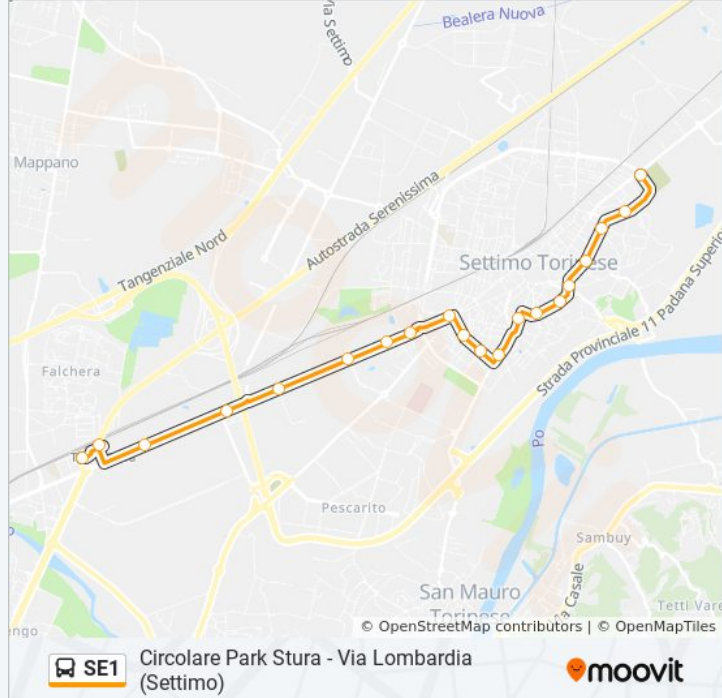

La linea bus SE1 (Circolare Park Stura - Via Lombardia (Settimo)) ha 2 percorsi. Durante la settimana è operativa:

(1) Settimo Torinese Via Lombardia: 05:30 - 23:30(2) Stura Corso Vercelli: 04:40 - 23:48

## Direzione: Stura Corso Vercelli

21 fermate

[VISUALIZZA GLI ORARI DELLA LINEA](#)

Lombardia Cap

Gioberti

Levi

Maroncelli

Ariosto

Torino N.116

Torino N.91

Nervi

Villaggio Olimpia

Romania N.546

## Informazioni sulla linea bus SE1

**Direzione:** Stura Corso Vercelli

**Fermate:** 21

**Durata del tragitto:** 23 min

**La linea in sintesi:**

Sopraelevata

Stazione Stura

Park Stura Cap