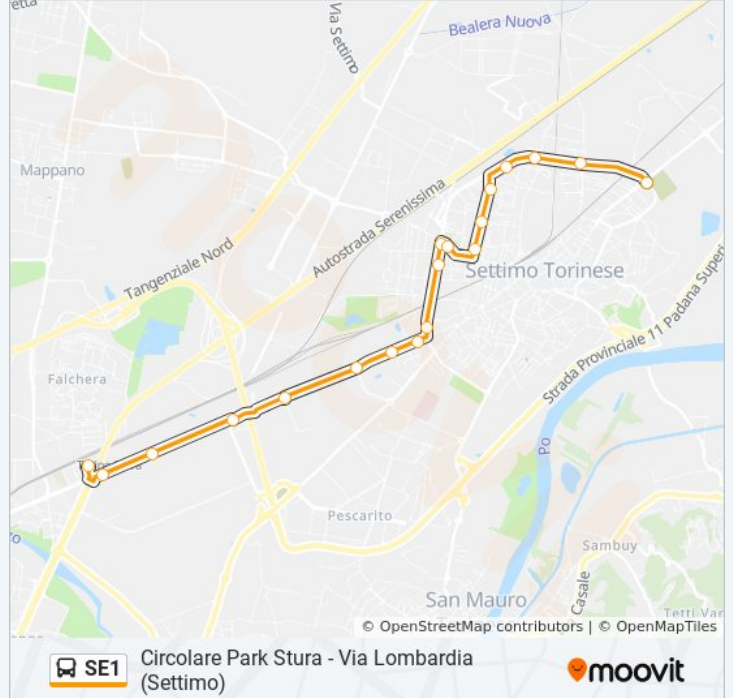

Usa Moovit per trovare le fermate della linea bus SE1 più vicine a te e scoprire quando passerà il prossimo mezzo della linea bus SE1

**Direzione: Settimo Torinese Via Lombardia**

19 fermate

[VISUALIZZA GLI ORARI DELLA LINEA](#)

Cascina Nuova

Moglia

Lombardia Cap

**Orari della linea bus SE1**

Orari di partenza verso Settimo Torinese Via Lombardia:

lunedì	00:30 - 23:30
martedì	05:30 - 23:30
mercoledì	05:30 - 23:30
giovedì	05:30 - 23:30
venerdì	05:30 - 23:30
sabato	05:30 - 23:30
domenica	06:28 - 22:30

**Informazioni sulla linea bus SE1**

**Direzione:** Settimo Torinese Via Lombardia

**Fermate:** 19

**Durata del tragitto:** 23 min

**La linea in sintesi:**

## Direzione: Stura Corso Vercelli

21 fermate

[VISUALIZZA GLI ORARI DELLA LINEA](#)

Lombardia Cap

Gioberti

Levi

Maroncelli

Ariosto