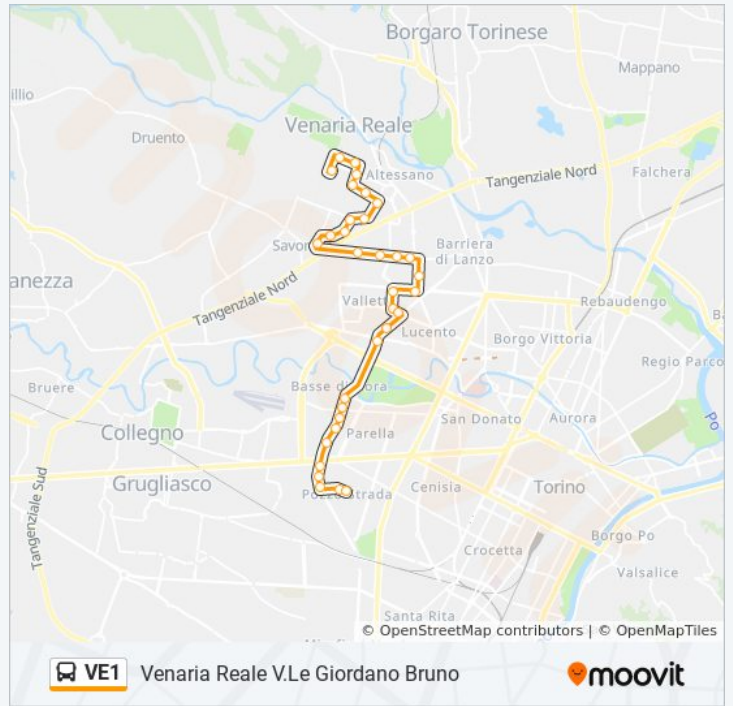

Durata del tragitto: 18 min

La linea in sintesi:

 [Percorso linea bus VE1](#)

Direzione: Pozzo Strada Ospedale Martini

30 fermate

[VISUALIZZA GLI ORARI DELLA LINEA](#)

Orari della linea bus VE1

Orari di partenza verso Pozzo Strada Ospedale Martini:

Informazioni sulla linea bus VE1

Direzione: Stadio Nord

Fermate: 18

Durata del tragitto: 22 min

La linea in sintesi:

 [Percorso linea bus VE1](#)

Orari della linea bus VE1

Orari di partenza verso Venaria Reale V.Le Giordano Bruno:

lunedì	00:22 - 23:22
martedì	04:25 - 23:22
mercoledì	04:25 - 23:22
giovedì	04:25 - 23:22
venerdì	04:25 - 23:22
sabato	04:25 - 23:22
domenica	06:09 - 22:02

Informazioni sulla linea bus VE1

Direzione: Venaria Reale V.Le Giordano Bruno

Fermate: 32

Durata del tragitto: 33 min

La linea in sintesi:

Cirene

Molise

Sansovino

Toscana

Grosseto