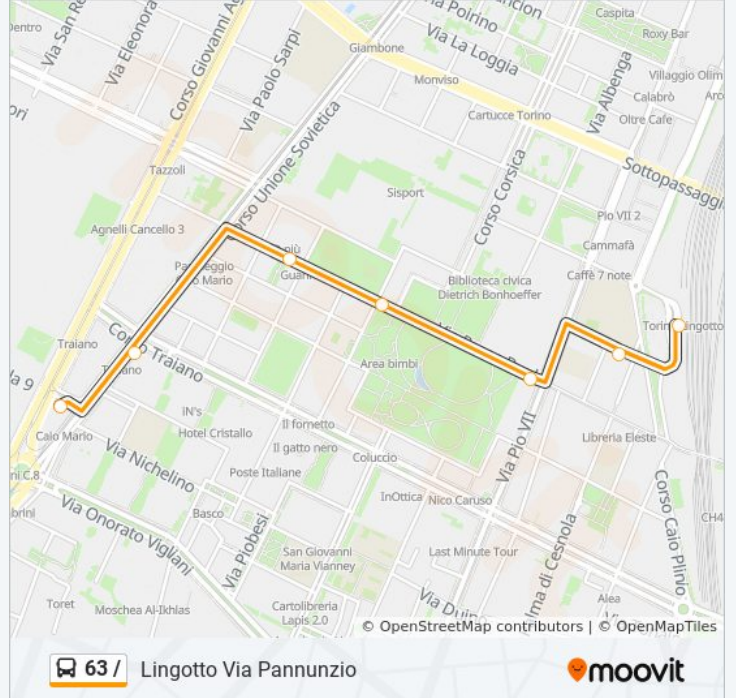

Caio Mario Cap

Traiano

Casana

Sidoli

Stadio Baseball

Monte Corno

Stazione Lingotto

#### Informazioni sulla linea bus 63 /

**Direzione:** Lingotto Via Pannunzio

**Fermate:** 7

**Durata del tragitto:** 8 min

**La linea in sintesi:**

**Direzione: Mirafiori Sud P.Le Caio Mario**

31 fermate

[VISUALIZZA GLI ORARI DELLA LINEA](#)

- Stazione Lingotto
- Pio VII
- Stadio Baseball
- Sidoli
- Unione Sovietica
- Park Caio Mario
- Traiano
- Caio Mario
- Settembrini
- Unione Sovietica
- Pramollo
- Buriasco
- Buriasco Ovest
- Faccioli
- Jona
- Plava C.31
- Plava C.30
- Plava C.29

### Informazioni sulla linea bus 63 /

**Direzione:** Mirafiori Sud P.Le Caio Mario

**Fermate:** 31

**Durata del tragitto:** 39 min

**La linea in sintesi:**

Roveda

Anselmetti

Drosso