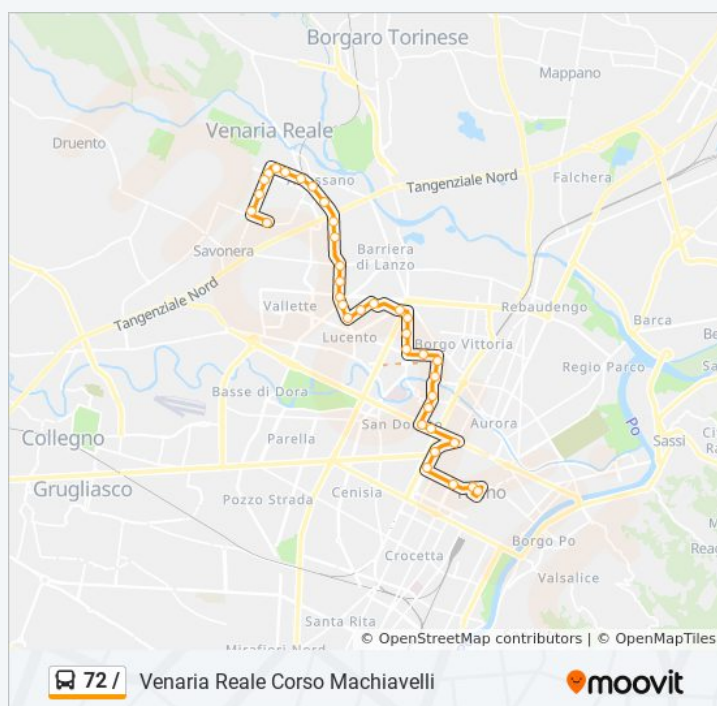

Manno

Secreto

Cincinnati

Sansovino

Grosseto

Stadio

Orari della linea bus 72 /

Orari di partenza verso Venaria Reale Corso Machiavelli:

Informazioni sulla linea bus 72 /

Direzione: Venaria Reale Corso Machiavelli

Fermate: 36

Durata del tragitto: 50 min

La linea in sintesi:

Druento

Industrie

Tangenziale Sud