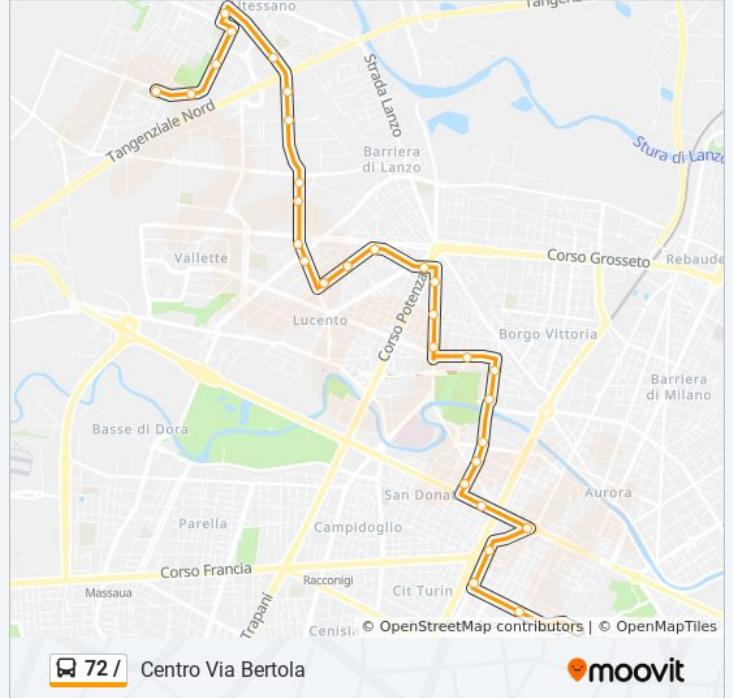

Usa Moovit per trovare le fermate della linea bus 72 / più vicine a te e scoprire quando passerà il prossimo mezzo della linea bus 72 /

Direzione: Centro Via Bertola

31 fermate

[VISUALIZZA GLI ORARI DELLA LINEA](#)

Informazioni sulla linea bus 72 /

Direzione: Centro Via Bertola

Fermate: 31

Durata del tragitto: 45 min

La linea in sintesi:

Mortara
Treviso
Umbria
Regina Margherita
Industria
Principe Eugenio
Statuto Nord
XVIII Dicembre
Siccardi
Bertola Cap

Direzione: Limitato Strada Altessano

24 fermate

[VISUALIZZA GLI ORARI DELLA LINEA](#)

Bertola Cap
Bertola
Siccardi
XVIII Dicembre
Statuto Nord
Rondò Forca
Industria
Livorno
Umbria
Treviso
Mortara
Brin
Assisi
Largo Borgaro
Villari
Terni
Potenza
Manno

Informazioni sulla linea bus 72 /

Direzione: Limitato Strada Altessano

Fermate: 24

Durata del tragitto: 37 min

La linea in sintesi:

 [Percorso linea bus 72 /](#)

Secreto

Cincinnati